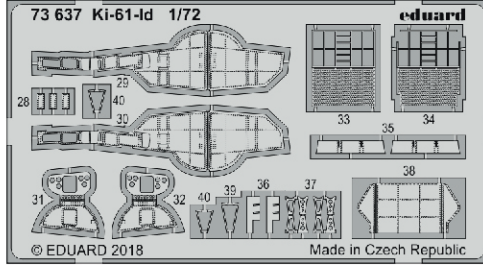

# 1/72

detail set for 1/72 TAMIYA kit • sada detailů pro stavebnici 1/72 TAMIYA

- APPLY EXPRESS MASK AND PAINT BEFORE GLUING  
POUŽIT EXPRESS MASK NABARVIT PŘED SLEPENÍM
- SYMMETRICAL ASSEMBLY  
SYMETRICKÁ MONTÁŽ
- REMOVE  
ODSTRANIT
- GRIND  
OBROUSIT
- DRILL HOLE  
VRTAT OTVOR
- BEND  
OHNOUT
- OPTION  
VOLBA
- REPLACE  
NAHRADIT
- COLORED ETCHED PARTS  
LEPTANÉ BAREVNÉ DÍLY
- ETCHED PARTS  
LEPTANÉ NEBAREVNÉ DÍLY
- ORIGINAL KIT PARTS  
PŮVODNÍ DÍLY STAVEBNICE