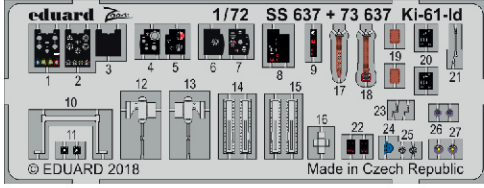

# 1/72

detail set for 1/72 TAMIYA kit • sada detailů pro stavebnici 1/72 TAMIYA

- APPLY EXPRESS MASK AND PAINT BEFORE GLUING  
POUŽIT EXPRESS MASK NABARVIT PŘED SLEPENÍM
- SYMMETRICAL ASSEMBLY  
SYMETRICKÁ MONTÁŽ
- REMOVE  
ODSTRANIT
- GRIND  
OBROUSIT
- DRILL HOLE  
VRTAT OTVOR
- BEND  
OHNOUT
- OPTION  
VOLBA
- REPLACE  
NAHRADIT
- COLORED ETCHED PARTS  
LEPTANÉ BAREVNÉ DÍLY
- ETCHED PARTS  
LEPTANÉ NEBAREVNÉ DÍLY
- ORIGINAL KIT PARTS  
PŮVODNÍ DÍLY STAVEBNICE

ORIGINAL KIT PARTS PŮVODNÍ DÍLY STAVEBNICE      PHOTO-ETCHED PARTS LEPTANÉ DÍLY      PARTS TO BE REMOVED DÍLY K ODSTRANĚNÍ      FILL TMELIT