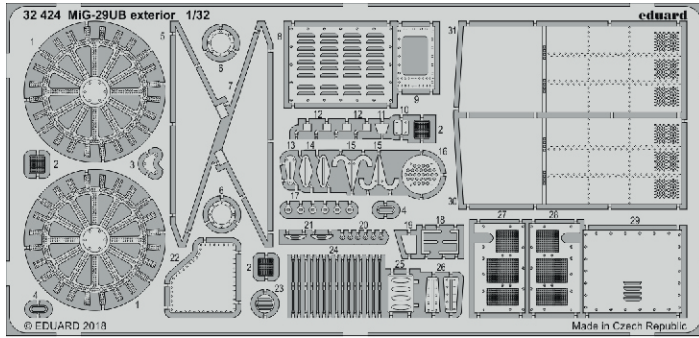

MiG-29UB exterior

eduard

32 424

1/32 detail set for TRUMPETER 1/32 kit • sada detailů pro stavebnici TRUMPETER 1/32

- APPLY EXPRESS MASK AND PAINT BEFORE GLUING
POUŽIT EXPRESS MASK NABARVIT PŘED SLEPENÍM
 - SYMMETRICAL ASSEMBLY
SYMETRICKÁ MONTÁŽ
 - REMOVE
ODSTRANIT
 - GRIND
OBROUSIT
 - DRILL HOLE
VRTAT OTVOR
 - COLORED ETCHED PARTS
LEPTANÉ BAREVNÉ DÍLY
 - ETCHED PARTS
LEPTANÉ NEBAREVNÉ DÍLY
 - ORIGINAL KIT PARTS
PŮVODNÍ DÍLY STAVEBNICE
- BEND
OHNOUT
 - OPTION
VOLBA
 - REPLACE
NAHRADIT

ORIGINAL KIT PARTS PŮVODNÍ DÍLY STAVEBNICE	PHOTO-ETCHED PARTS LEPTANÉ DÍLY	PARTS TO BE REMOVED DÍLY K ODSTRANĚNÍ	FILL TMELIT
---	------------------------------------	--	----------------

? CLOSED POSITION

? OPEN POSITION

2 pcs.
K10

1 K9

fill

fill

28 27

17

12

21

24

24

24

24

24

left vertical
 right vertical