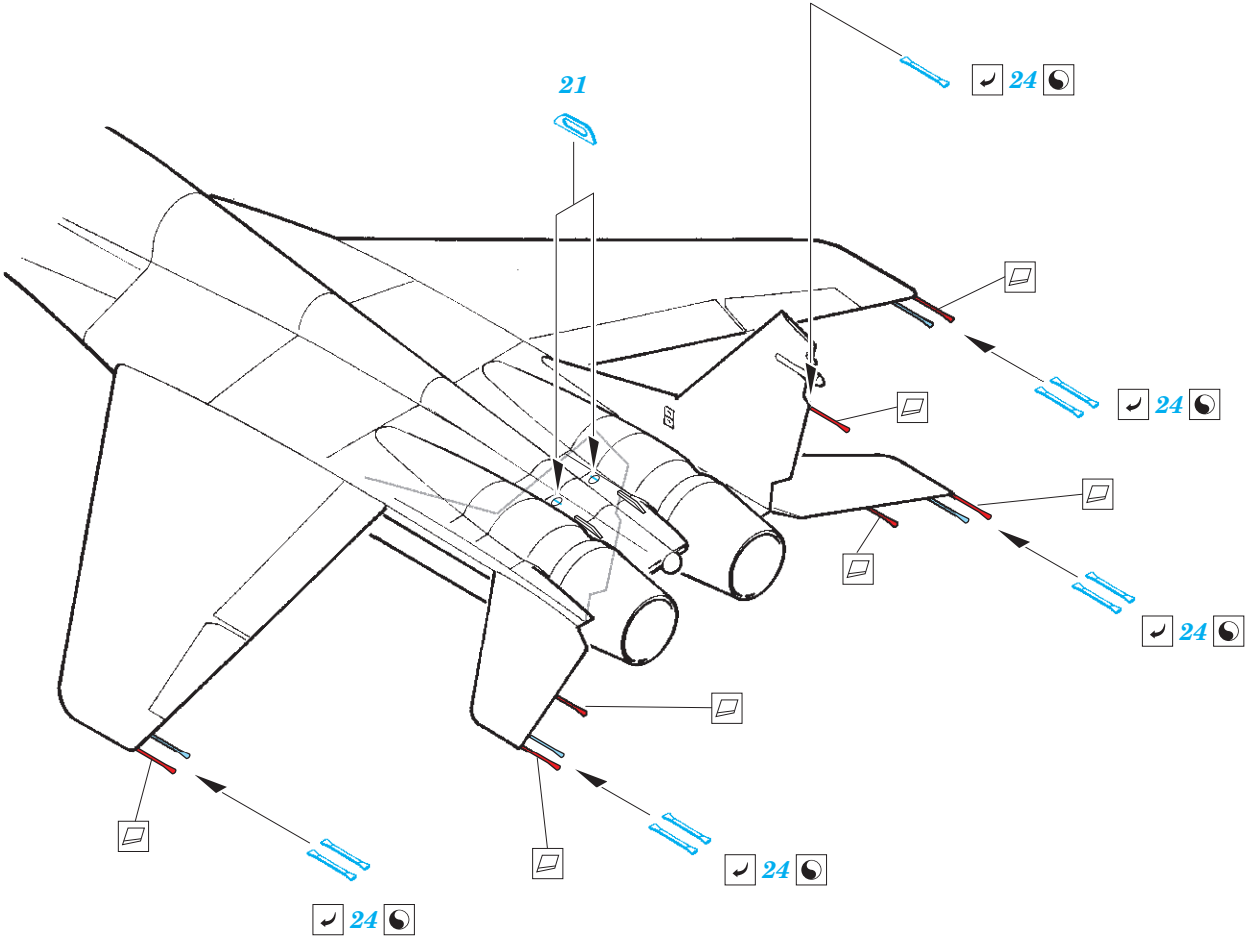

MiG-29UB exterior

eduard

32 424

1/32 detail set for TRUMPETER 1/32 kit • sada detailů pro stavebnici TRUMPETER 1/32

- APPLY EXPRESS MASK AND PAINT BEFORE GLUING
POUŽIT EXPRESS MASK NABARVIT PŘED SLEPENÍM
 - SYMMETRICAL ASSEMBLY
SYMETRICKÁ MONTÁŽ
 - REMOVE
ODSTRANIT
 - GRIND
OBROUSIT
 - DRILL HOLE
VRTAT OTVOR
 - COLORED ETCHED PARTS
LEPTANÉ BAREVNÉ DÍLY
 - ETCHED PARTS
LEPTANÉ NEBAREVNÉ DÍLY
 - ORIGINAL KIT PARTS
PŮVODNÍ DÍLY STAVEBNICE
- BEND
OHNOUT
 - OPTION
VOLBA
 - REPLACE
NAHRADIT

? OPEN POSITION

2 pcs.
K10

1 K9

fill

fill

28 27

17

12

21

24

24

24

24

24

left vertical
 right vertical