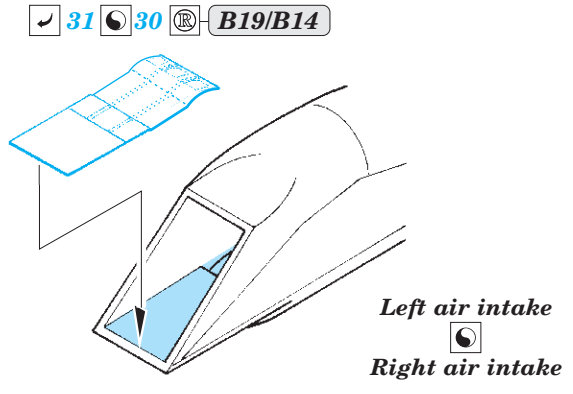

MiG-29UB exterior

eduard

32 424

1/32 detail set for TRUMPETER 1/32 kit • sada detailů pro stavebnici TRUMPETER 1/32

- APPLY EXPRESS MASK AND PAINT BEFORE GLUING
POUŽIT EXPRESS MASK NABARVIT PŘED SLEPENÍM
 - SYMMETRICAL ASSEMBLY
SYMETRICKÁ MONTÁŽ
 - REMOVE
ODSTRANIT
 - GRIND
OBROUSIT
 - DRILL HOLE
VRTAT OTVOR
 - COLORED ETCHED PARTS
LEPTANÉ BAREVNÉ DÍLY
 - ETCHED PARTS
LEPTANÉ NEBAREVNÉ DÍLY
 - ORIGINAL KIT PARTS
PŮVODNÍ DÍLY STAVEBNICE
- BEND
OHNOUT
 - OPTION
VOLBA
 - REPLACE
NAHRADIT

ORIGINAL KIT PARTS PŮVODNÍ DÍLY STAVEBNICE	PHOTO-ETCHED PARTS LEPTANÉ DÍLY	PARTS TO BE REMOVED DÍLY K ODSTRANĚNÍ	FILL TMELIT
---	------------------------------------	--	----------------

? CLOSED POSITION

? OPEN POSITION

2 pcs.
K10

1 K9

fill

fill

28 27

17

12