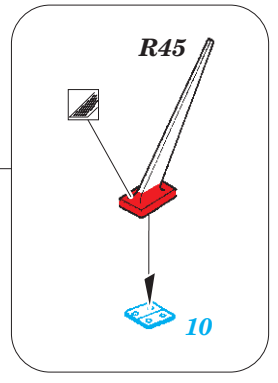

ORIGINAL KIT PARTS PŮVODNÍ DÍLY STAVEBNICE	PHOTO-ETCHED PARTS LEPTANÉ DÍLY	PARTS TO BE REMOVED DÍLY K ODSTRANĚNÍ	FILL TMELIT
---	------------------------------------	--	----------------

? CLOSED POSITION

? OPEN POSITION

2 pcs.
K10

1 K9

fill

fill

28 27

17

12