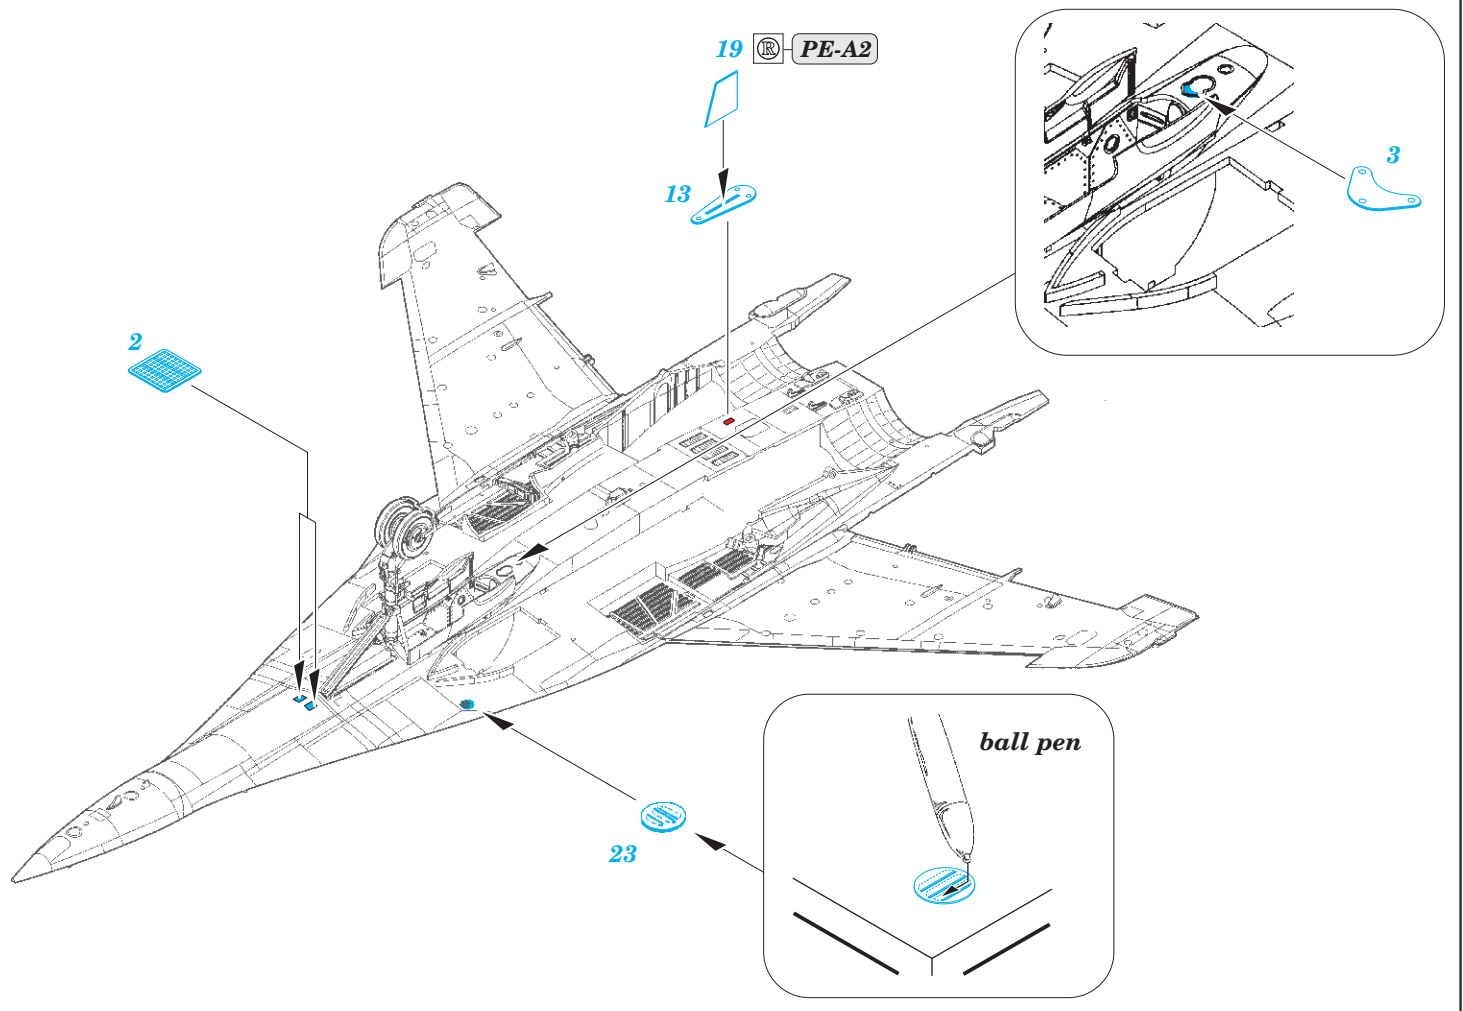

MiG-29UB exterior

eduard

32 424

1/32 detail set for TRUMPETER 1/32 kit • sada detailů pro stavebnici TRUMPETER 1/32

- APPLY EXPRESS MASK AND PAINT BEFORE GLUING
POUŽIT EXPRESS MASK NABARVIT PŘED SLEPENÍM
 - SYMMETRICAL ASSEMBLY
SYMETRICKÁ MONTÁŽ
 - REMOVE
ODSTRANIT
 - GRIND
OBROUSIT
 - DRILL HOLE
VRTAT OTVOR
 - COLORED ETCHED PARTS
LEPTANÉ BAREVNÉ DÍLY
 - ETCHED PARTS
LEPTANÉ NEBAREVNÉ DÍLY
 - ORIGINAL KIT PARTS
PŮVODNÍ DÍLY STAVEBNICE
- BEND
OHNOUT
 - OPTION
VOLBA
 - REPLACE
NAHRADIT

ORIGINAL KIT PARTS PŮVODNÍ DÍLY STAVEBNICE	PHOTO-ETCHED PARTS LEPTANÉ DÍLY	PARTS TO BE REMOVED DÍLY K ODSTRANĚNÍ	FILL TMELIT
---	------------------------------------	--	----------------

? CLOSED POSITION

? OPEN POSITION

2 pcs.
K10

1 K9

fill

fill

28 27

17

12

21

24

24

24

24

24

left vertical
 right vertical