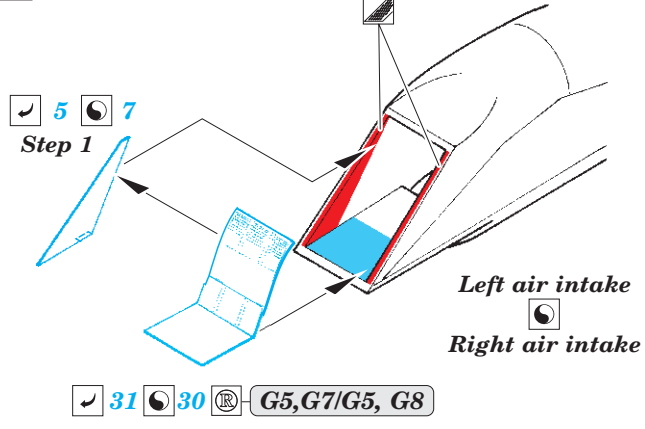

MiG-29UB exterior

eduard

32 424

1/32 detail set for TRUMPETER 1/32 kit • sada detailů pro stavebnici TRUMPETER 1/32

- APPLY EXPRESS MASK AND PAINT BEFORE GLUING
POUŽIT EXPRESS MASK NABARVIT PŘED SLEPENÍM
 - SYMMETRICAL ASSEMBLY
SYMETRICKÁ MONTÁŽ
 - REMOVE
ODSTRANIT
 - GRIND
OBROUSIT
 - DRILL HOLE
VRTAT OTVOR
 - COLORED ETCHED PARTS
LEPTANÉ BAREVNÉ DÍLY
 - ETCHED PARTS
LEPTANÉ NEBAREVNÉ DÍLY
 - ORIGINAL KIT PARTS
PŮVODNÍ DÍLY STAVEBNICE
- BEND
OHNOUT
 - OPTION
VOLBA
 - REPLACE
NAHRADIT

ORIGINAL KIT PARTS PŮVODNÍ DÍLY STAVEBNICE	PHOTO-ETCHED PARTS LEPTANÉ DÍLY	PARTS TO BE REMOVED DÍLY K ODSTRANĚNÍ	FILL TMELIT
---	------------------------------------	--	----------------

? CLOSED POSITION

? OPEN POSITION

2 pcs.
K10

1 K9

fill

fill

28 27

17

12