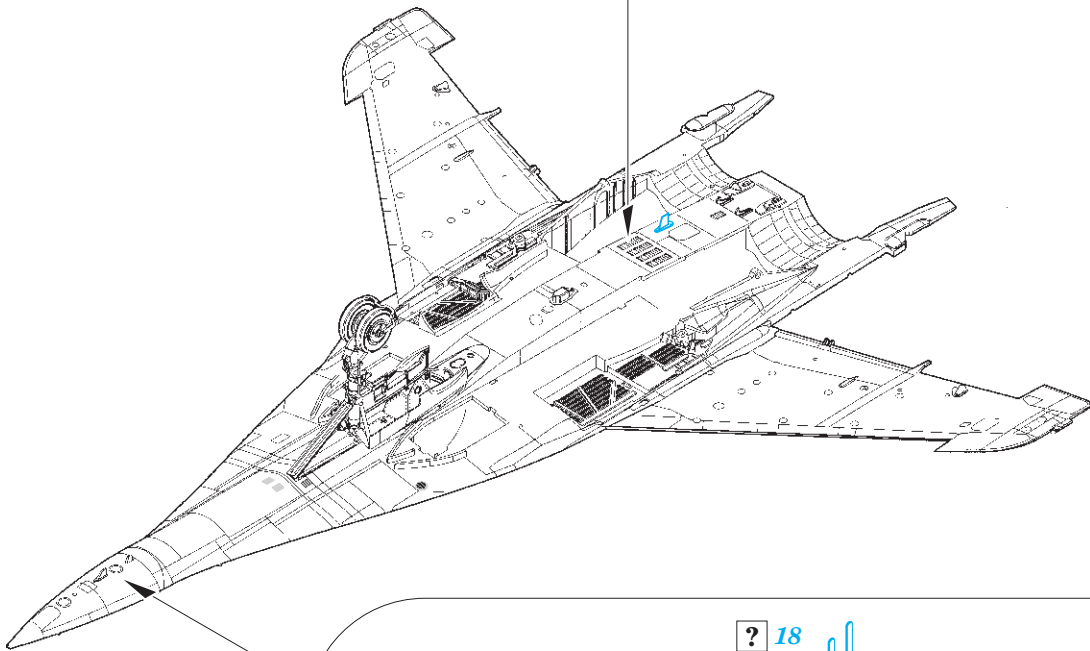

MiG-29UB exterior

eduard

32 424

1/32 detail set for TRUMPETER 1/32 kit • sada detailů pro stavebnici TRUMPETER 1/32

- APPLY EXPRESS MASK AND PAINT BEFORE GLUING
POUŽIT EXPRESS MASK NABARVIT PŘED SLEPENÍM
 - SYMMETRICAL ASSEMBLY
SYMETRICKÁ MONTÁŽ
 - REMOVE
ODSTRANIT
 - GRIND
OBROUSIT
 - DRILL HOLE
VRTAT OTVOR
 - COLORED ETCHED PARTS
LEPTANÉ BAREVNÉ DÍLY
 - ETCHED PARTS
LEPTANÉ NEBAREVNÉ DÍLY
 - ORIGINAL KIT PARTS
PŮVODNÍ DÍLY STAVEBNICE
- BEND
OHNOUT
 - OPTION
VOLBA
 - REPLACE
NAHRADIT

ORIGINAL KIT PARTS PŮVODNÍ DÍLY STAVEBNICE	PHOTO-ETCHED PARTS LEPTANÉ DÍLY	PARTS TO BE REMOVED DÍLY K ODSTRANĚNÍ	FILL TMELIT
---	------------------------------------	--	----------------

? CLOSED POSITION

? OPEN POSITION

2 pcs.
K10

1 K9

fill

fill

28 27

17

12

21

24

24

24

24

24

left vertical
 right vertical