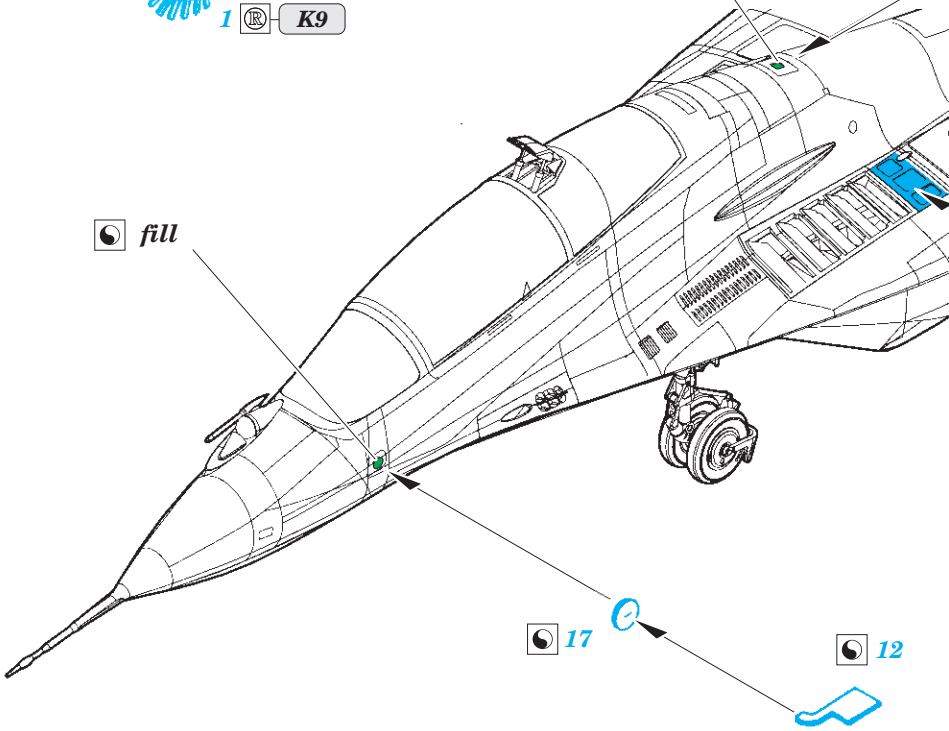

MiG-29UB exterior

eduard

32 424

1/32 detail set for TRUMPETER 1/32 kit • sada detailů pro stavebnici TRUMPETER 1/32

- APPLY EXPRESS MASK AND PAINT BEFORE GLUING
POUŽIT EXPRESS MASK NABARVIT PŘED SLEPENÍM
 - SYMMETRICAL ASSEMBLY
SYMETRICKÁ MONTÁŽ
 - REMOVE
ODSTRANIT
 - GRIND
OBROUSIT
 - DRILL HOLE
VRTAT OTVOR
 - COLORED ETCHED PARTS
LEPTANÉ BAREVNÉ DÍLY
 - ETCHED PARTS
LEPTANÉ NEBAREVNÉ DÍLY
 - ORIGINAL KIT PARTS
PŮVODNÍ DÍLY STAVEBNICE
- BEND
OHNOUT
 - OPTION
VOLBA
 - REPLACE
NAHRADIT

? OPEN POSITION

2 pcs.
K10

1 K9

fill

fill

28 27

17

12

21

24

24

24

24

24

left vertical
 right vertical