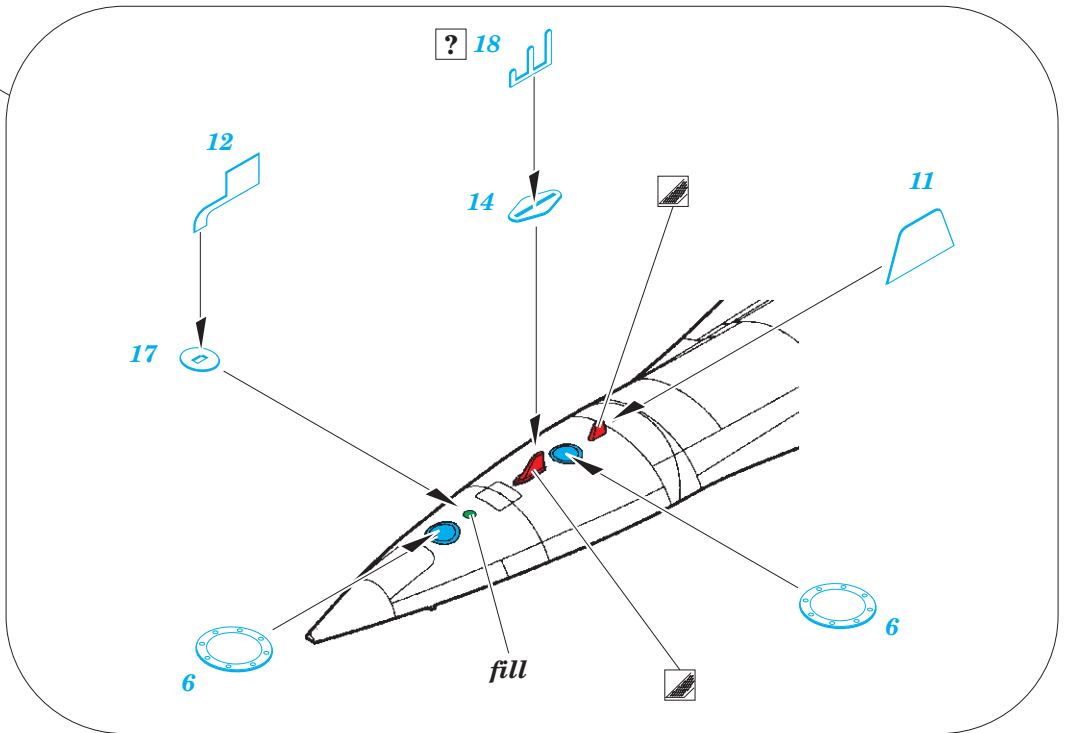

MiG-29UB exterior

eduard

32 424

1/32 detail set for TRUMPETER 1/32 kit • sada detailů pro stavebnici TRUMPETER 1/32

- APPLY EXPRESS MASK AND PAINT BEFORE GLUING
POUŽIT EXPRESS MASK NABARVIT PŘED SLEPENÍM
 - SYMMETRICAL ASSEMBLY
SYMETRICKÁ MONTÁŽ
 - REMOVE
ODSTRANIT
 - GRIND
OBROUSIT
 - DRILL HOLE
VRTAT OTVOR
 - COLORED ETCHED PARTS
LEPTANÉ BAREVNÉ DÍLY
 - ETCHED PARTS
LEPTANÉ NEBAREVNÉ DÍLY
 - ORIGINAL KIT PARTS
PŮVODNÍ DÍLY STAVEBNICE
- BEND
OHNOUT
 - OPTION
VOLBA
 - REPLACE
NAHRADIT

ORIGINAL KIT PARTS PŮVODNÍ DÍLY STAVEBNICE	PHOTO-ETCHED PARTS LEPTANÉ DÍLY	PARTS TO BE REMOVED DÍLY K ODSTRANĚNÍ	FILL TMELIT
---	------------------------------------	--	----------------

? CLOSED POSITION

? OPEN POSITION

2 pcs.
K10

1 K9

fill

fill

28 27

17

12

21

24

24

24

24

24

left vertical
 right vertical