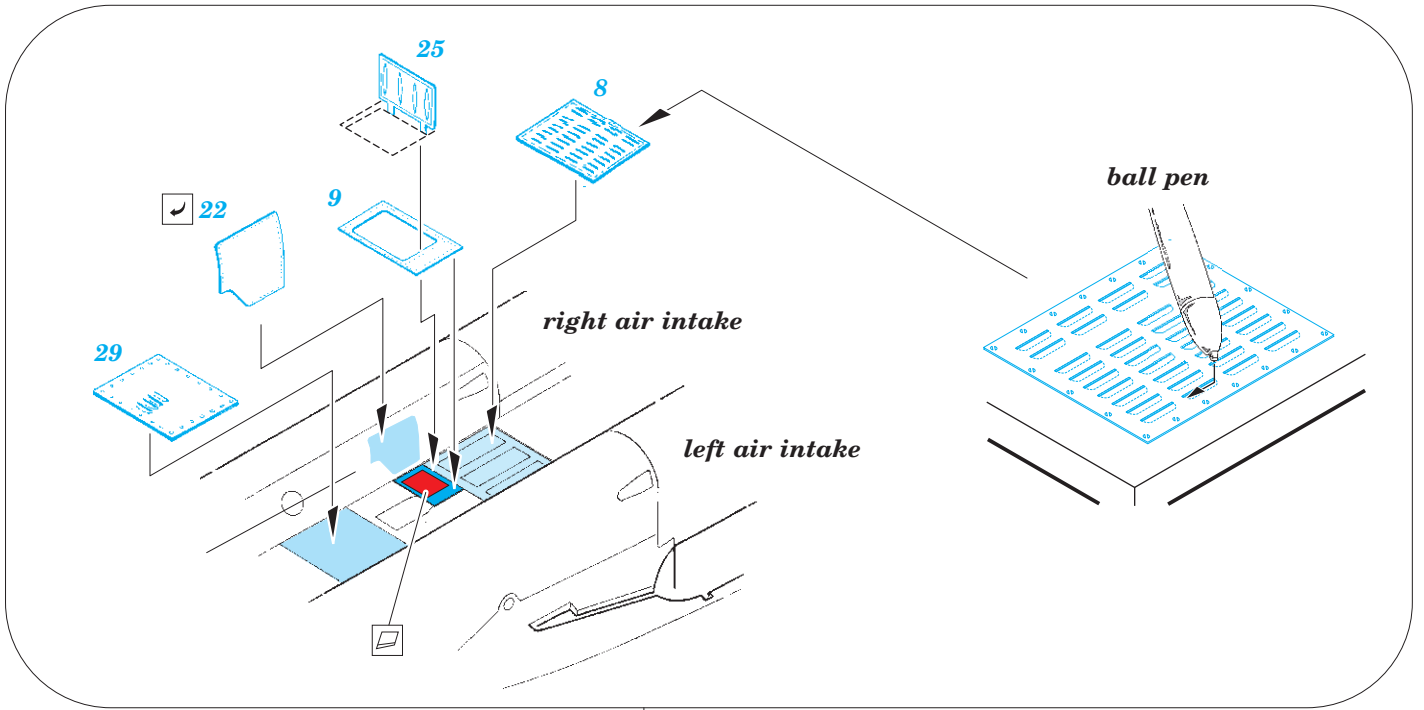

MiG-29UB exterior

eduard

32 424

1/32 detail set for TRUMPETER 1/32 kit • sada detailů pro stavebnici TRUMPETER 1/32

- APPLY EXPRESS MASK AND PAINT BEFORE GLUING
POUŽIT EXPRESS MASK NABARVIT PŘED SLEPENÍM
 - SYMMETRICAL ASSEMBLY
SYMETRICKÁ MONTÁŽ
 - REMOVE
ODSTRANIT
 - GRIND
OBROUSIT
 - DRILL HOLE
VRTAT OTVOR
 - COLORED ETCHED PARTS
LEPTANÉ BAREVNÉ DÍLY
 - ETCHED PARTS
LEPTANÉ NEBAREVNÉ DÍLY
 - ORIGINAL KIT PARTS
PŮVODNÍ DÍLY STAVEBNICE
- BEND
OHNOUT
 - OPTION
VOLBA
 - REPLACE
NAHRADIT

ORIGINAL KIT PARTS PŮVODNÍ DÍLY STAVEBNICE	PHOTO-ETCHED PARTS LEPTANÉ DÍLY	PARTS TO BE REMOVED DÍLY K ODSTRANĚNÍ	FILL TMELIT
---	------------------------------------	--	----------------

? CLOSED POSITION

? OPEN POSITION

2 pcs.
K10

1 K9

fill

fill

28 27

17

12