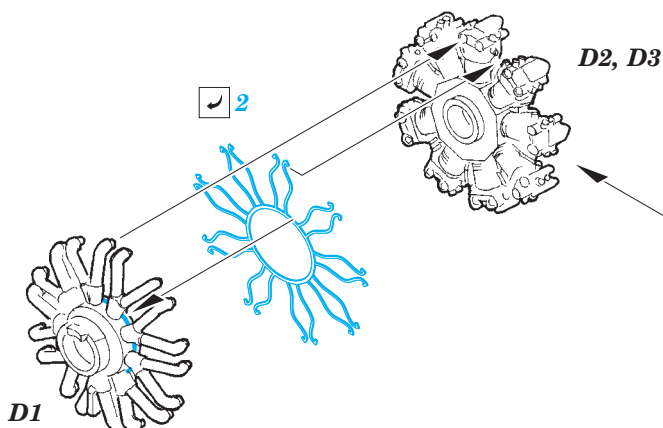

Walrus Mk.I exterior 1/48

eduard

48 929

detail set for 1/48 AIRFIX kit • sada detailů pro stavebnici 1/48 AIRFIX

- APPLY EXPRESS MASK AND PAINT BEFORE GLUING
POUŽIT EXPRESS MASK NABARVIT PŘED SLEPENÍM
- SYMMETRICAL ASSEMBLY
SYMETRICKÁ MONTÁŽ
- REMOVE
ODSTRANIT
- GRIND
OBROUSIT
- DRILL HOLE
VRTÁT OTVOR
- BEND
OHNOUT
- OPTION
VOLBA
- REPLACE
NAHRADIT
- COLORED ETCHED PARTS
LEPTANÉ BAREVNÉ DÍLY
- ETCHED PARTS
LEPTANÉ NEBAREVNÉ DÍLY
- ORIGINAL KIT PARTS
PŮVODNÍ DÍLY STAVEBNICE

ORIGINAL KIT PARTS
PŮVODNÍ DÍLY STAVEBNICE

PHOTO-ETCHED PARTS
LEPTANÉ DÍLY

PARTS TO BE REMOVED
DÍLY K ODSTRANĚNÍ

FILL
TMELIT

Related products: 49 848 Walrus Mk.I interior 1/48