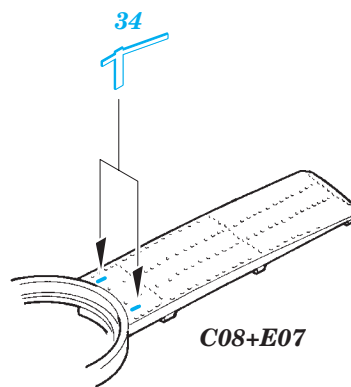

Walrus Mk.I exterior 1/48

eduard

48 929

detail set for 1/48 AIRFIX kit • sada detailů pro stavebnici 1/48 AIRFIX

- APPLY EXPRESS MASK AND PAINT BEFORE GLUING
POUŽIT EXPRESS MASK NABARVIT PŘED SLEPENÍM
- SYMMETRICAL ASSEMBLY
SYMETRICKÁ MONTÁŽ
- REMOVE
ODSTRANIT
- GRIND
OBROUSIT
- DRILL HOLE
VRTÁT OTVOR
- BEND
OHNOUT
- OPTION
VOLBA
- REPLACE
NAHRADIT
- COLORED ETCHED PARTS
LEPTANÉ BAREVNÉ DÍLY
- ETCHED PARTS
LEPTANÉ NEBAREVNÉ DÍLY
- ORIGINAL KIT PARTS
PŮVODNÍ DÍLY STAVEBNICE

ORIGINAL KIT PARTS
PŮVODNÍ DÍLY STAVEBNICE

PHOTO-ETCHED PARTS
LEPTANÉ DÍLY

PARTS TO BE REMOVED
DÍLY K ODSTRANĚNÍ

FILL
TMELIT

Related products: 49 848 Walrus Mk.I interior 1/48