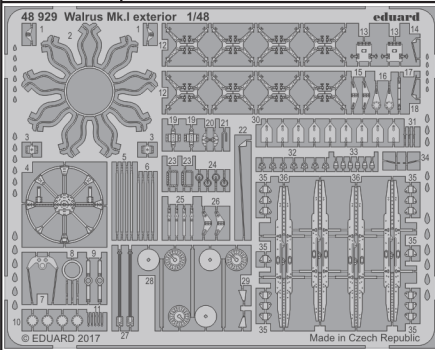

Walrus Mk.I exterior 1/48

eduard

48 929

detail set for 1/48 AIRFIX kit • sada detailů pro stavebnici 1/48 AIRFIX

- APPLY EXPRESS MASK AND PAINT BEFORE GLUING
POUŽIT EXPRESS MASK NABARVIT PŘED SLEPENÍM
- SYMMETRICAL ASSEMBLY
SYMETRICKÁ MONTÁŽ
- REMOVE
ODSTRANIT
- GRIND
OBROUSIT
- DRILL HOLE
VRTÁT OTVOR
- BEND
OHNOUT
- OPTION
VOLBA
- REPLACE
NAHRADIT
- COLORED ETCHED PARTS
LEPTANÉ BAREVNÉ DÍLY
- ETCHED PARTS
LEPTANÉ NEBAREVNÉ DÍLY
- ORIGINAL KIT PARTS
PŮVODNÍ DÍLY STAVEBNICE

ORIGINAL KIT PARTS
PŮVODNÍ DÍLY STAVEBNICE

PHOTO-ETCHED PARTS
LEPTANÉ DÍLY

PARTS TO BE REMOVED
DÍLY K ODSTRANĚNÍ

FILL
TMELIT

Related products: 49 848 Walrus Mk.I interior 1/48