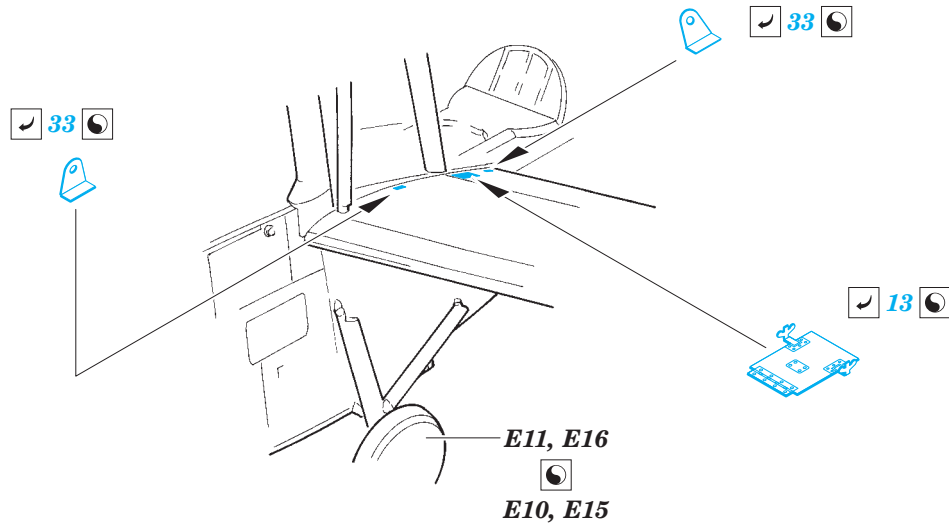

Walrus Mk.I exterior 1/48

eduard

48 929

detail set for 1/48 AIRFIX kit • sada detailů pro stavebnici 1/48 AIRFIX

- APPLY EXPRESS MASK AND PAINT BEFORE GLUING
POUŽIT EXPRESS MASK NABARVIT PŘED SLEPENÍM
- SYMMETRICAL ASSEMBLY
SYMETRICKÁ MONTÁŽ
- REMOVE
ODSTRANIT
- GRIND
OBROUSIT
- DRILL HOLE
VRTÁT OTVOR
- BEND
OHNOUT
- OPTION
VOLBA
- REPLACE
NAHRADIT
- COLORED ETCHED PARTS
LEPTANÉ BAREVNÉ DÍLY
- ETCHED PARTS
LEPTANÉ NEBAREVNÉ DÍLY
- ORIGINAL KIT PARTS
PŮVODNÍ DÍLY STAVEBNICE

ORIGINAL KIT PARTS
PŮVODNÍ DÍLY STAVEBNICE

PHOTO-ETCHED PARTS
LEPTANÉ DÍLY

PARTS TO BE REMOVED
DÍLY K ODSTRANĚNÍ

FILL
TMELIT

Related products: 49 848 Walrus Mk.I interior 1/48