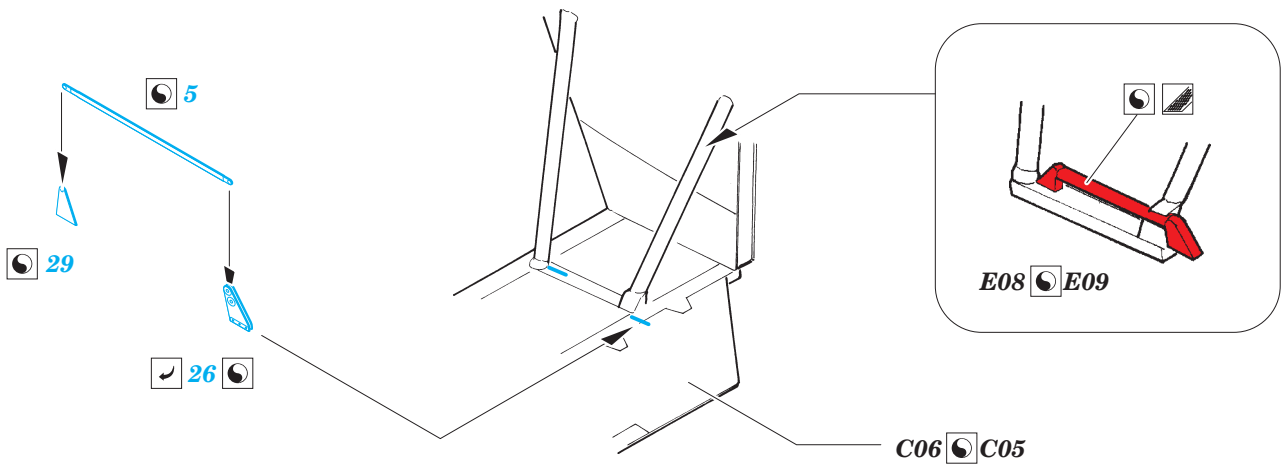

Walrus Mk.I exterior 1/48

eduard

48 929

detail set for 1/48 AIRFIX kit • sada detailů pro stavebnici 1/48 AIRFIX

- APPLY EXPRESS MASK AND PAINT BEFORE GLUING
POUŽIT EXPRESS MASK NABARVIT PŘED SLEPENÍM
- SYMMETRICAL ASSEMBLY
SYMETRICKÁ MONTÁŽ
- REMOVE
ODSTRANIT
- GRIND
OBROUSIT
- DRILL HOLE
VRTÁT OTVOR
- BEND
OHNOUT
- OPTION
VOLBA
- REPLACE
NAHRADIT
- COLORED ETCHED PARTS
LEPTANÉ BAREVNÉ DÍLY
- ETCHED PARTS
LEPTANÉ NEBAREVNÉ DÍLY
- ORIGINAL KIT PARTS
PŮVODNÍ DÍLY STAVEBNICE

ORIGINAL KIT PARTS
PŮVODNÍ DÍLY STAVEBNICE

PHOTO-ETCHED PARTS
LEPTANÉ DÍLY

PARTS TO BE REMOVED
DÍLY K ODSTRANĚNÍ

FILL
TMELIT

Related products: 49 848 Walrus Mk.I interior 1/48