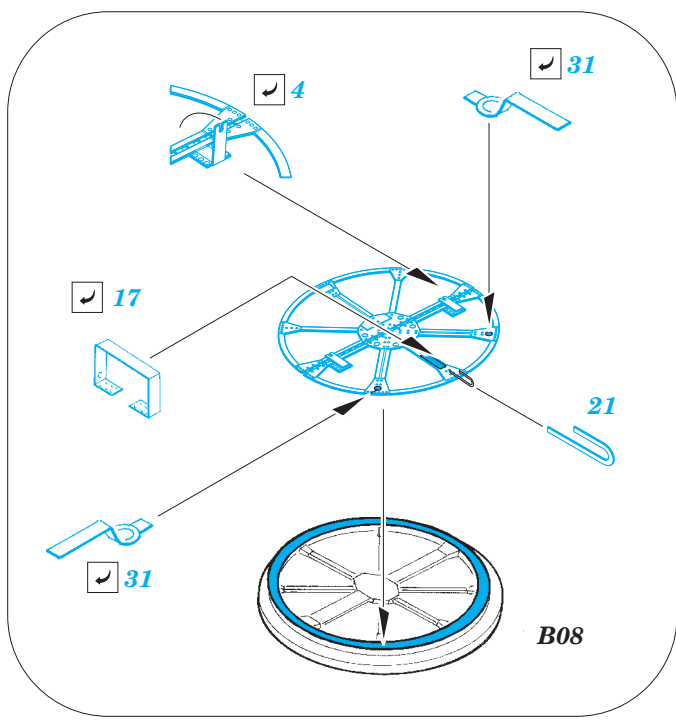

Walrus Mk.I exterior 1/48

eduard

48 929

detail set for 1/48 AIRFIX kit • sada detailů pro stavebnici 1/48 AIRFIX

- APPLY EXPRESS MASK AND PAINT BEFORE GLUING
POUŽIT EXPRESS MASK NABARVIT PŘED SLEPENÍM
- SYMMETRICAL ASSEMBLY
SYMETRICKÁ MONTÁŽ
- REMOVE
ODSTRANIT
- GRIND
OBROUSIT
- DRILL HOLE
VRTÁT OTVOR
- BEND
OHNOUT
- OPTION
VOLBA
- REPLACE
NAHRADIT
- COLORED ETCHED PARTS
LEPTANÉ BAREVNÉ DÍLY
- ETCHED PARTS
LEPTANÉ NEBAREVNÉ DÍLY
- ORIGINAL KIT PARTS
PŮVODNÍ DÍLY STAVEBNICE

ORIGINAL KIT PARTS
PŮVODNÍ DÍLY STAVEBNICE

PHOTO-ETCHED PARTS
LEPTANÉ DÍLY

PARTS TO BE REMOVED
DÍLY K ODSTRANĚNÍ

FILL
TMELIT

Related products: 49 848 Walrus Mk.I interior 1/48