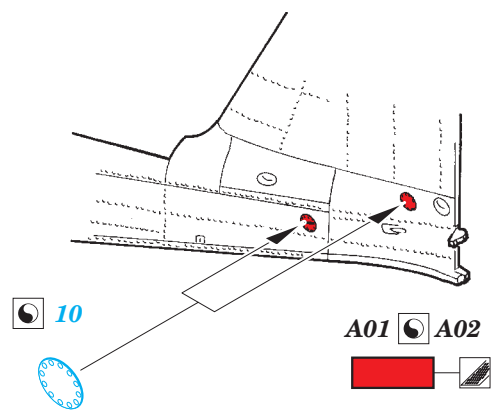

Walrus Mk.I exterior 1/48

eduard

48 929

detail set for 1/48 AIRFIX kit • sada detailů pro stavebnici 1/48 AIRFIX

- APPLY EXPRESS MASK AND PAINT BEFORE GLUING
POUŽIT EXPRESS MASK NABARVIT PŘED SLEPENÍM
- SYMMETRICAL ASSEMBLY
SYMETRICKÁ MONTÁŽ
- REMOVE
ODSTRANIT
- GRIND
OBROUSIT
- DRILL HOLE
VRTÁT OTVOR
- BEND
OHNOUT
- OPTION
VOLBA
- REPLACE
NAHRADIT
- COLORED ETCHED PARTS
LEPTANÉ BAREVNÉ DÍLY
- ETCHED PARTS
LEPTANÉ NEBAREVNÉ DÍLY
- ORIGINAL KIT PARTS
PŮVODNÍ DÍLY STAVEBNICE

ORIGINAL KIT PARTS
PŮVODNÍ DÍLY STAVEBNICE

PHOTO-ETCHED PARTS
LEPTANÉ DÍLY

PARTS TO BE REMOVED
DÍLY K ODSTRANĚNÍ

FILL
TMELIT

Related products: 49 848 Walrus Mk.I interior 1/48