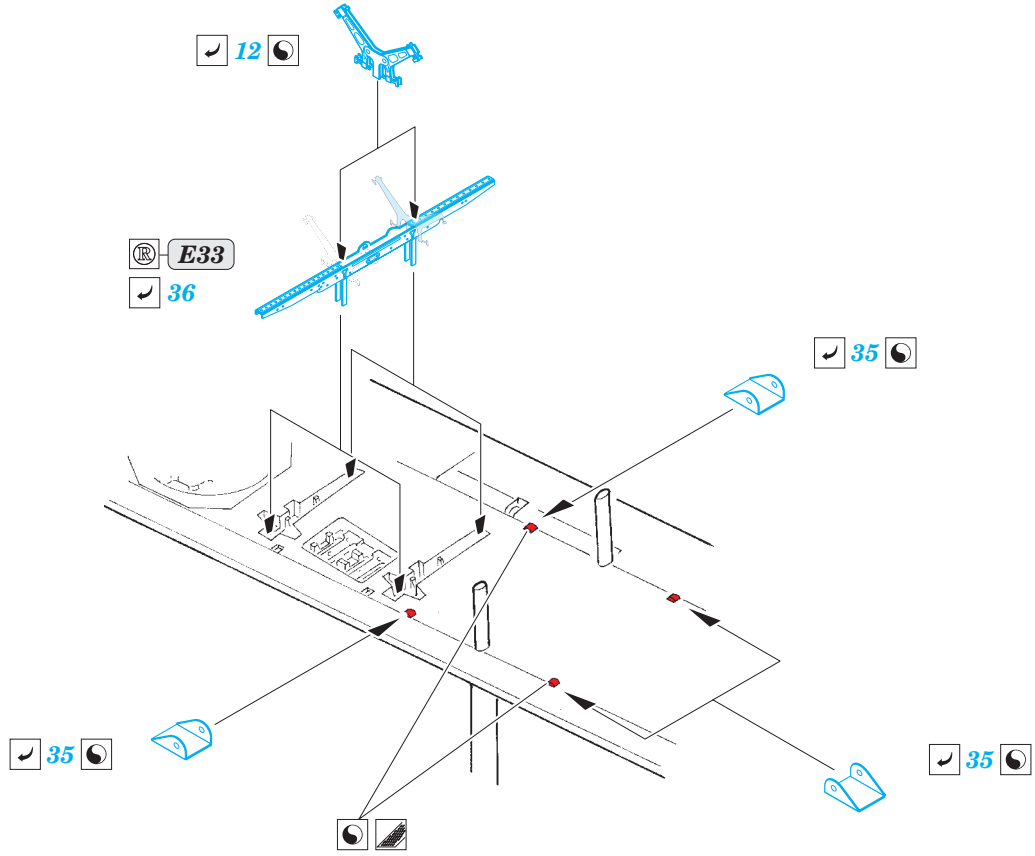

Walrus Mk.I exterior 1/48

eduard

48 929

detail set for 1/48 AIRFIX kit • sada detailů pro stavebnici 1/48 AIRFIX

- APPLY EXPRESS MASK AND PAINT BEFORE GLUING
POUŽIT EXPRESS MASK NABARVIT PŘED SLEPENÍM
- SYMMETRICAL ASSEMBLY
SYMETRICKÁ MONTÁŽ
- REMOVE
ODSTRANIT
- GRIND
OBROUSIT
- DRILL HOLE
VRTÁT OTVOR
- BEND
OHNOUT
- OPTION
VOLBA
- REPLACE
NAHRADIT
- COLORED ETCHED PARTS
LEPTANÉ BAREVNÉ DÍLY
- ETCHED PARTS
LEPTANÉ NEBAREVNÉ DÍLY
- ORIGINAL KIT PARTS
PŮVODNÍ DÍLY STAVEBNICE

ORIGINAL KIT PARTS
PŮVODNÍ DÍLY STAVEBNICE

PHOTO-ETCHED PARTS
LEPTANÉ DÍLY

PARTS TO BE REMOVED
DÍLY K ODSTRANĚNÍ

FILL
TMELIT

Related products: 49 848 Walrus Mk.I interior 1/48