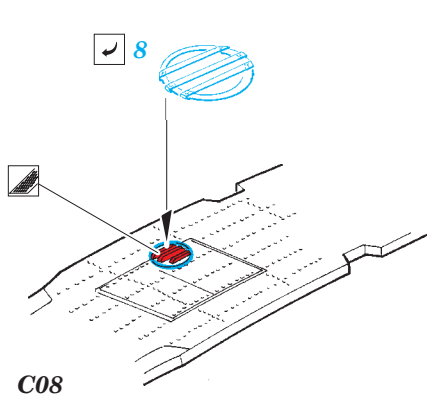

Walrus Mk.I exterior 1/48

eduard

48 929

detail set for 1/48 AIRFIX kit • sada detailů pro stavebnici 1/48 AIRFIX

- APPLY EXPRESS MASK AND PAINT BEFORE GLUING
POUŽIT EXPRESS MASK NABARVIT PŘED SLEPENÍM
- SYMMETRICAL ASSEMBLY
SYMETRICKÁ MONTÁŽ
- REMOVE
ODSTRANIT
- GRIND
OBROUSIT
- DRILL HOLE
VRTÁT OTVOR
- BEND
OHNOUT
- OPTION
VOLBA
- REPLACE
NAHRADIT
- COLORED ETCHED PARTS
LEPTANÉ BAREVNÉ DÍLY
- ETCHED PARTS
LEPTANÉ NEBAREVNÉ DÍLY
- ORIGINAL KIT PARTS
PŮVODNÍ DÍLY STAVEBNICE

ORIGINAL KIT PARTS
PŮVODNÍ DÍLY STAVEBNICE

PHOTO-ETCHED PARTS
LEPTANÉ DÍLY

PARTS TO BE REMOVED
DÍLY K ODSTRANĚNÍ

FILL
TMELIT

Related products: 49 848 Walrus Mk.I interior 1/48