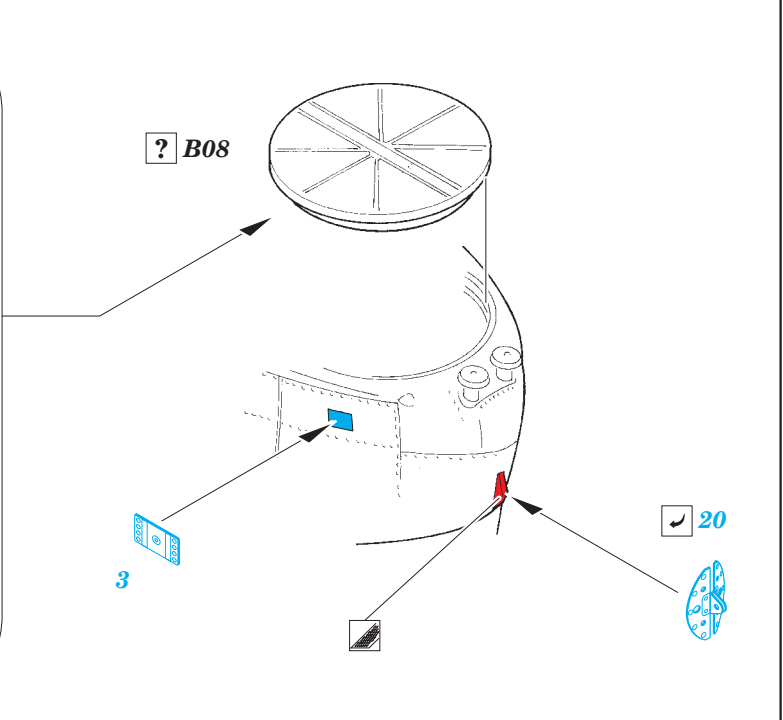

Walrus Mk.I exterior 1/48

eduard

48 929

detail set for 1/48 AIRFIX kit • sada detailů pro stavebnici 1/48 AIRFIX

- APPLY EXPRESS MASK AND PAINT BEFORE GLUING
POUŽIT EXPRESS MASK NABARVIT PŘED SLEPENÍM
- SYMMETRICAL ASSEMBLY
SYMETRICKÁ MONTÁŽ
- REMOVE
ODSTRANIT
- GRIND
OBROUSIT
- DRILL HOLE
VRTÁT OTVOR
- BEND
OHNOUT
- OPTION
VOLBA
- REPLACE
NAHRADIT
- COLORED ETCHED PARTS
LEPTANÉ BAREVNÉ DÍLY
- ETCHED PARTS
LEPTANÉ NEBAREVNÉ DÍLY
- ORIGINAL KIT PARTS
PŮVODNÍ DÍLY STAVEBNICE

ORIGINAL KIT PARTS
PŮVODNÍ DÍLY STAVEBNICE

PHOTO-ETCHED PARTS
LEPTANÉ DÍLY

PARTS TO BE REMOVED
DÍLY K ODSTRANĚNÍ

FILL
TMELIT

Related products: 49 848 Walrus Mk.I interior 1/48