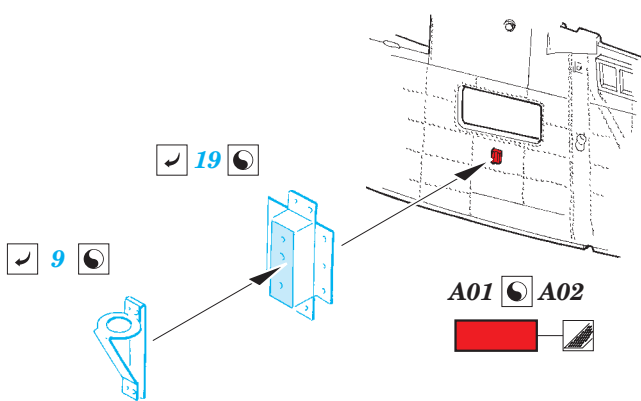

Walrus Mk.I exterior 1/48

eduard

48 929

detail set for 1/48 AIRFIX kit • sada detailů pro stavebnici 1/48 AIRFIX

- APPLY EXPRESS MASK AND PAINT BEFORE GLUING
POUŽIT EXPRESS MASK NABARVIT PŘED SLEPENÍM
- SYMMETRICAL ASSEMBLY
SYMETRICKÁ MONTÁŽ
- REMOVE
ODSTRANIT
- GRIND
OBROUSIT
- DRILL HOLE
VRTÁT OTVOR
- BEND
OHNOUT
- OPTION
VOLBA
- REPLACE
NAHRADIT
- COLORED ETCHED PARTS
LEPTANÉ BAREVNÉ DÍLY
- ETCHED PARTS
LEPTANÉ NEBAREVNÉ DÍLY
- ORIGINAL KIT PARTS
PŮVODNÍ DÍLY STAVEBNICE

ORIGINAL KIT PARTS
PŮVODNÍ DÍLY STAVEBNICE

PHOTO-ETCHED PARTS
LEPTANÉ DÍLY

PARTS TO BE REMOVED
DÍLY K ODSTRANĚNÍ

FILL
TMELIT

Related products: 49 848 Walrus Mk.I interior 1/48