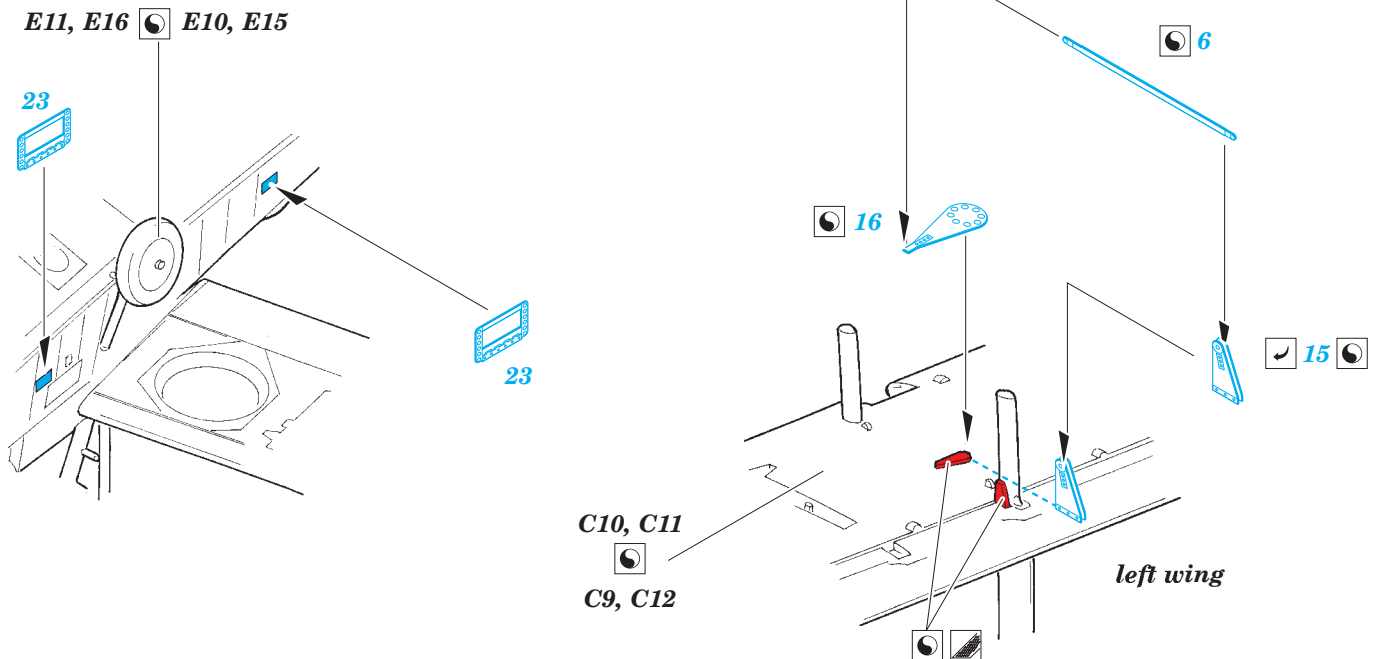

ORIGINAL KIT PARTS
PŮVODNÍ DÍLY STAVEBNICE

PHOTO-ETCHED PARTS
LEPTANÉ DÍLY

PARTS TO BE REMOVED
DÍLY K ODSTRANĚNÍ

FILL
TMELIT

Related products: 49 848 Walrus Mk.I interior 1/48