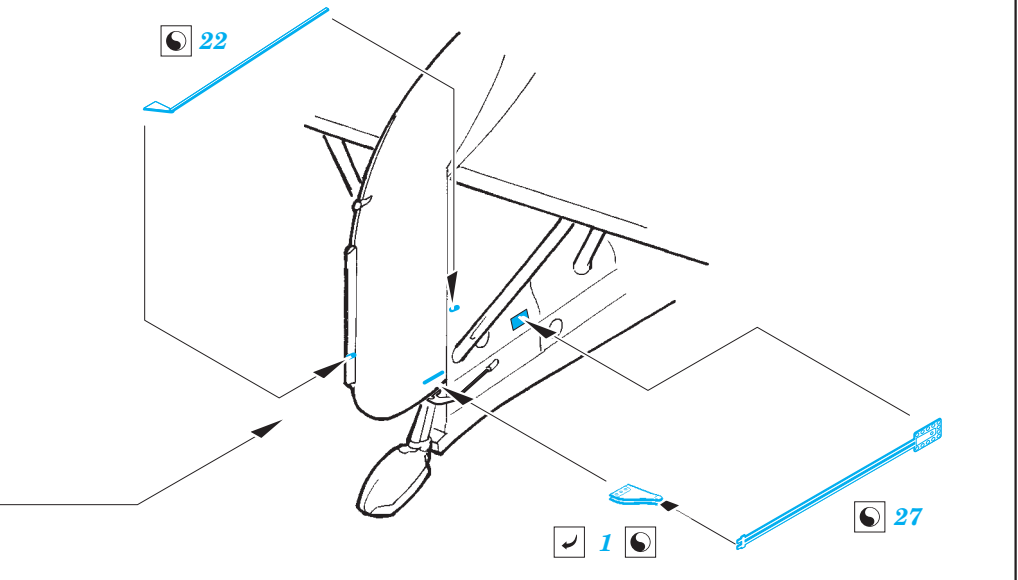

Walrus Mk.I exterior 1/48

eduard

48 929

detail set for 1/48 AIRFIX kit • sada detailů pro stavebnici 1/48 AIRFIX

- APPLY EXPRESS MASK AND PAINT BEFORE GLUING
POUŽIT EXPRESS MASK NABARVIT PŘED SLEPENÍM
- SYMMETRICAL ASSEMBLY
SYMETRICKÁ MONTÁŽ
- REMOVE
ODSTRANIT
- GRIND
OBROUSIT
- DRILL HOLE
VRTÁT OTVOR
- BEND
OHNOUT
- OPTION
VOLBA
- REPLACE
NAHRADIT
- COLORED ETCHED PARTS
LEPTANÉ BAREVNÉ DÍLY
- ETCHED PARTS
LEPTANÉ NEBAREVNÉ DÍLY
- ORIGINAL KIT PARTS
PŮVODNÍ DÍLY STAVEBNICE

ORIGINAL KIT PARTS
PŮVODNÍ DÍLY STAVEBNICE

PHOTO-ETCHED PARTS
LEPTANÉ DÍLY

PARTS TO BE REMOVED
DÍLY K ODSTRANĚNÍ

FILL
TMELIT

Related products: 49 848 Walrus Mk.I interior 1/48