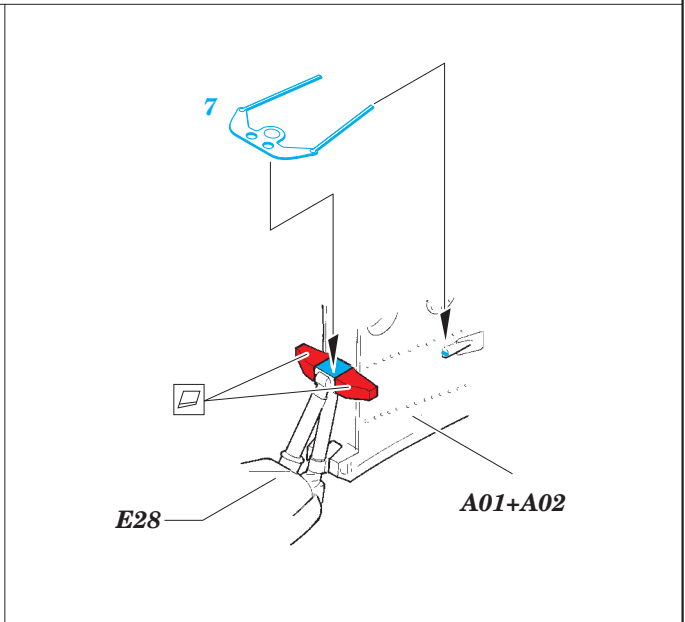

Walrus Mk.I exterior 1/48

eduard

48 929

detail set for 1/48 AIRFIX kit • sada detailů pro stavebnici 1/48 AIRFIX

- APPLY EXPRESS MASK AND PAINT BEFORE GLUING
POUŽIT EXPRESS MASK NABARVIT PŘED SLEPENÍM
- SYMMETRICAL ASSEMBLY
SYMETRICKÁ MONTÁŽ
- REMOVE
ODSTRANIT
- GRIND
OBROUSIT
- DRILL HOLE
VRTÁT OTVOR
- BEND
OHNOUT
- OPTION
VOLBA
- REPLACE
NAHRADIT
- COLORED ETCHED PARTS
LEPTANÉ BAREVNÉ DÍLY
- ETCHED PARTS
LEPTANÉ NEBAREVNÉ DÍLY
- ORIGINAL KIT PARTS
PŮVODNÍ DÍLY STAVEBNICE

ORIGINAL KIT PARTS
PŮVODNÍ DÍLY STAVEBNICE

PHOTO-ETCHED PARTS
LEPTANÉ DÍLY

PARTS TO BE REMOVED
DÍLY K ODSTRANĚNÍ

FILL
TMELIT

Related products: 49 848 Walrus Mk.I interior 1/48