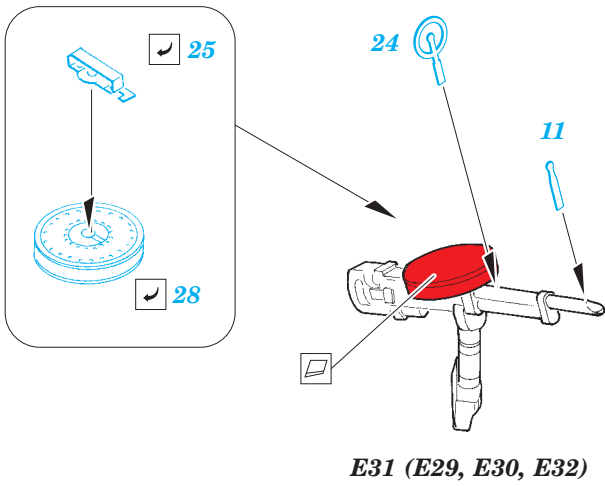

Walrus Mk.I exterior 1/48

eduard

48 929

detail set for 1/48 AIRFIX kit • sada detailů pro stavebnici 1/48 AIRFIX

- APPLY EXPRESS MASK AND PAINT BEFORE GLUING
POUŽIT EXPRESS MASK NABARVIT PŘED SLEPENÍM
- SYMMETRICAL ASSEMBLY
SYMETRICKÁ MONTÁŽ
- REMOVE
ODSTRANIT
- GRIND
OBROUSIT
- DRILL HOLE
VRTÁT OTVOR
- BEND
OHNOUT
- OPTION
VOLBA
- REPLACE
NAHRADIT
- COLORED ETCHED PARTS
LEPTANÉ BAREVNÉ DÍLY
- ETCHED PARTS
LEPTANÉ NEBAREVNÉ DÍLY
- ORIGINAL KIT PARTS
PŮVODNÍ DÍLY STAVEBNICE

ORIGINAL KIT PARTS
PŮVODNÍ DÍLY STAVEBNICE

PHOTO-ETCHED PARTS
LEPTANÉ DÍLY

PARTS TO BE REMOVED
DÍLY K ODSTRANĚNÍ

FILL
TMELIT

Related products: 49 848 Walrus Mk.I interior 1/48