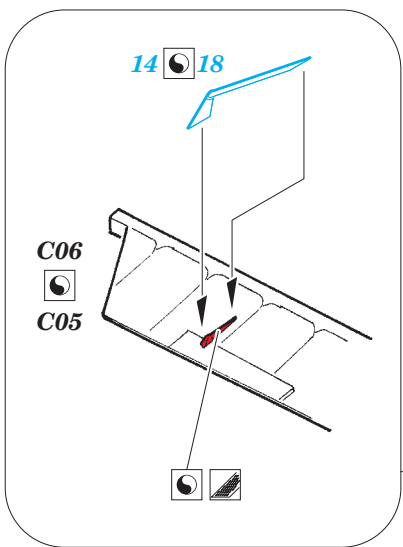

Walrus Mk.I exterior 1/48

eduard

48 929

detail set for 1/48 AIRFIX kit • sada detailů pro stavebnici 1/48 AIRFIX

- APPLY EXPRESS MASK AND PAINT BEFORE GLUING
POUŽIT EXPRESS MASK NABARVIT PŘED SLEPENÍM
- SYMMETRICAL ASSEMBLY
SYMETRICKÁ MONTÁŽ
- REMOVE
ODSTRANIT
- GRIND
OBROUSIT
- DRILL HOLE
VRTÁT OTVOR
- BEND
OHNOUT
- OPTION
VOLBA
- REPLACE
NAHRADIT
- COLORED ETCHED PARTS
LEPTANÉ BAREVNÉ DÍLY
- ETCHED PARTS
LEPTANÉ NEBAREVNÉ DÍLY
- ORIGINAL KIT PARTS
PŮVODNÍ DÍLY STAVEBNICE

ORIGINAL KIT PARTS
PŮVODNÍ DÍLY STAVEBNICE

PHOTO-ETCHED PARTS
LEPTANÉ DÍLY

PARTS TO BE REMOVED
DÍLY K ODSTRANĚNÍ

FILL
TMELIT

Related products: 49 848 Walrus Mk.I interior 1/48