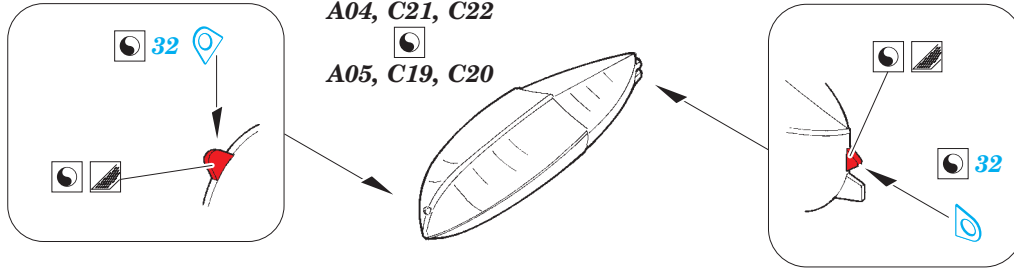

Walrus Mk.I exterior 1/48

eduard

48 929

detail set for 1/48 AIRFIX kit • sada detailů pro stavebnici 1/48 AIRFIX

- APPLY EXPRESS MASK AND PAINT BEFORE GLUING
POUŽIT EXPRESS MASK NABARVIT PŘED SLEPENÍM
- SYMMETRICAL ASSEMBLY
SYMETRICKÁ MONTÁŽ
- REMOVE
ODSTRANIT
- GRIND
OBROUSIT
- DRILL HOLE
VRTÁT OTVOR
- BEND
OHNOUT
- OPTION
VOLBA
- REPLACE
NAHRADIT
- COLORED ETCHED PARTS
LEPTANÉ BAREVNÉ DÍLY
- ETCHED PARTS
LEPTANÉ NEBAREVNÉ DÍLY
- ORIGINAL KIT PARTS
PŮVODNÍ DÍLY STAVEBNICE

ORIGINAL KIT PARTS
PŮVODNÍ DÍLY STAVEBNICE

PHOTO-ETCHED PARTS
LEPTANÉ DÍLY

PARTS TO BE REMOVED
DÍLY K ODSTRANĚNÍ

FILL
TMELIT

Related products: 49 848 Walrus Mk.I interior 1/48