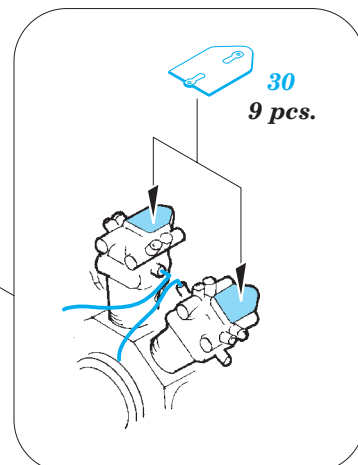

Walrus Mk.I exterior 1/48

eduard

48 929

detail set for 1/48 AIRFIX kit • sada detailů pro stavebnici 1/48 AIRFIX

- APPLY EXPRESS MASK AND PAINT BEFORE GLUING
POUŽIT EXPRESS MASK NABARVIT PŘED SLEPENÍM
- SYMMETRICAL ASSEMBLY
SYMETRICKÁ MONTÁŽ
- REMOVE
ODSTRANIT
- GRIND
OBROUSIT
- DRILL HOLE
VRTÁT OTVOR
- BEND
OHNOUT
- OPTION
VOLBA
- REPLACE
NAHRADIT
- COLORED ETCHED PARTS
LEPTANÉ BAREVNÉ DÍLY
- ETCHED PARTS
LEPTANÉ NEBAREVNÉ DÍLY
- ORIGINAL KIT PARTS
PŮVODNÍ DÍLY STAVEBNICE

ORIGINAL KIT PARTS
PŮVODNÍ DÍLY STAVEBNICE

PHOTO-ETCHED PARTS
LEPTANÉ DÍLY

PARTS TO BE REMOVED
DÍLY K ODSTRANĚNÍ

FILL
TMELIT

Related products: 49 848 Walrus Mk.I interior 1/48