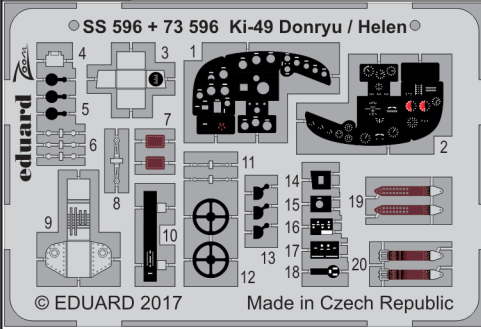

# Ki-49 Donryu / Helen 1/72

detail set for 1/72 HASEGAWA kit • sada detailů pro stavebnici 1/72 HASEGAWA

SS596

- ★ APPLY EXPRESS MASK AND PAINT BEFORE GLUING  
POUŽIT EXPRESS MASK NABARVIT PŘED SLEPENÍM
- ☯ SYMMETRICAL ASSEMBLY  
SYMETRICKÁ MONTÁŽ
- REMOVE  
ODSTRANIT
- ▨ GRIND  
OBROUSIT
- ⊕ DRILL HOLE  
VRTAT OTVOR
- ⤵ BEND  
OHNOUT
- Ⓜ OPTION  
VOLBA
- Ⓜ REPLACE  
NAHRADIT
- 1 COLORED ETCHED PARTS  
LEPTANÉ BAREVNÉ DÍLY
- 1 ETCHED PARTS  
LEPTANÉ NEBAREVNÉ DÍLY
- 1 ORIGINAL KIT PARTS  
PŮVODNÍ DÍLY STAVEBNICE

ORIGINAL KIT PARTS  
PŮVODNÍ DÍLY STAVEBNICE

PHOTO-ETCHED PARTS  
LEPTANÉ DÍLY

PARTS TO BE REMOVED  
DÍLY K ODSTRANĚNÍ

FILL  
TMELIT