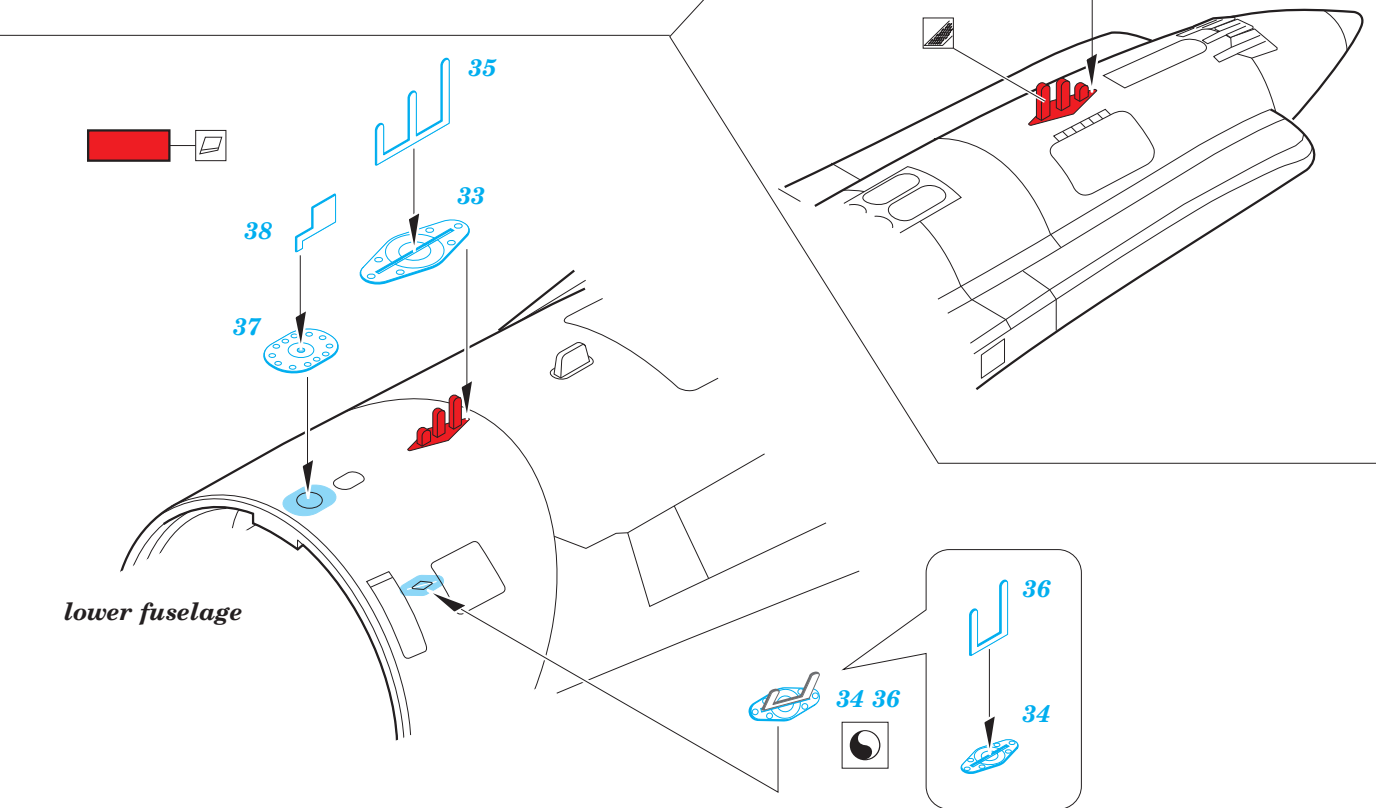

ORIGINAL KIT PARTS PŮVODNÍ DÍLY STAVEBNICE	PHOTO-ETCHED PARTS LEPTANÉ DÍLY	PARTS TO BE REMOVED DÍLY K ODSTRANĚNÍ	FILL TMELIT
---	------------------------------------	--	----------------

1.) *push and turn*

2.) *pull and turn*

3.)

4.) 31 Y7

Related products: FE 923 Su-27UB seatbelts STEEL 1/48

Related products: FE 922 + 49 922 Su-27UB 1/48