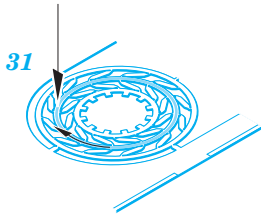

Su-27UB exterior

eduard

48 964

1/48

detail set for 1/48 HOBBY BOSS kit • sada detailů pro stavebnici 1/48 HOBBY BOSS

- APPLY EXPRESS MASK AND PAINT BEFORE GLUING
POUŽIT EXPRESS MASK NABARVIT PŘED SLEPENÍM
 - SYMMETRICAL ASSEMBLY
SYMETRICKÁ MONTÁŽ
 - REMOVE
ODSTRANIT
 - GRIND
OBROUSIT
 - DRILL HOLE
VRTAT OTVOR
 - COLORED ETCHED PARTS
LEPTANÉ BAREVNÉ DÍLY
 - ETCHED PARTS
LEPTANÉ NEBAREVNÉ DÍLY
 - ORIGINAL KIT PARTS
PŮVODNÍ DÍLY STAVEBNICE
- BEND
OHNOUT
 - OPTION
VOLBA
 - REPLACE
NAHRADIT

ORIGINAL KIT PARTS PŮVODNÍ DÍLY STAVEBNICE	PHOTO-ETCHED PARTS LEPTANÉ DÍLY	PARTS TO BE REMOVED DÍLY K ODSTRANĚNÍ	FILL TMELIT
---	------------------------------------	--	----------------

1.) *push and turn*

2.) *pull and turn*

3.)

4.) 31 Y7

Related products: FE 923 Su-27UB seatbelts STEEL 1/48

Related products: FE 922 + 49 922 Su-27UB 1/48