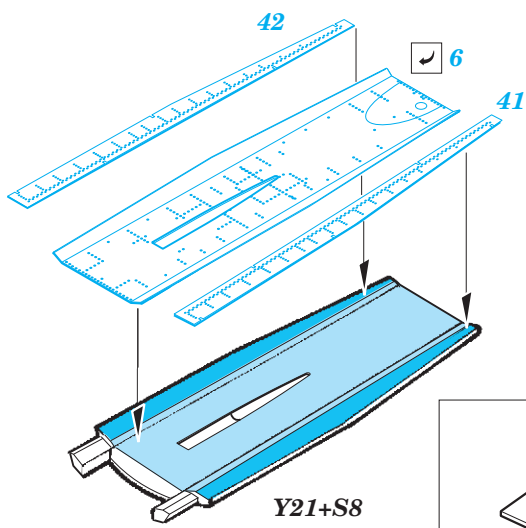

ORIGINAL KIT PARTS PŮVODNÍ DÍLY STAVEBNICE	PHOTO-ETCHED PARTS LEPTANÉ DÍLY	PARTS TO BE REMOVED DÍLY K ODSTRANĚNÍ	FILL TMELIT
---	------------------------------------	--	----------------

1.) *push and turn*

2.) *pull and turn*

3.)

4.) 31 Y7

Related products: FE 923 Su-27UB seatbelts STEEL 1/48

Related products: FE 922 + 49 922 Su-27UB 1/48