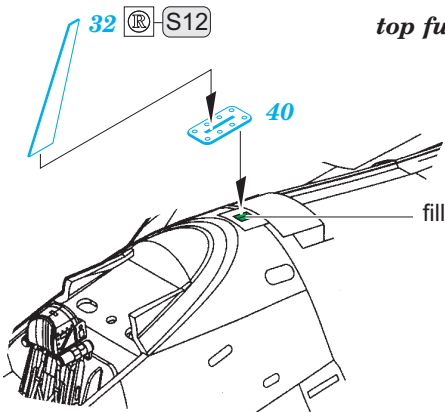

ORIGINAL KIT PARTS PŮVODNÍ DÍLY STAVEBNICE	PHOTO-ETCHED PARTS LEPTANÉ DÍLY	PARTS TO BE REMOVED DÍLY K ODSTRANĚNÍ	FILL TMELIT
---	------------------------------------	--	----------------

1.) *push and turn*

2.) *pull and turn*

3.)

4.) 31 Y7

Related products: FE 923 Su-27UB seatbelts STEEL 1/48

Related products: FE 922 + 49 922 Su-27UB 1/48