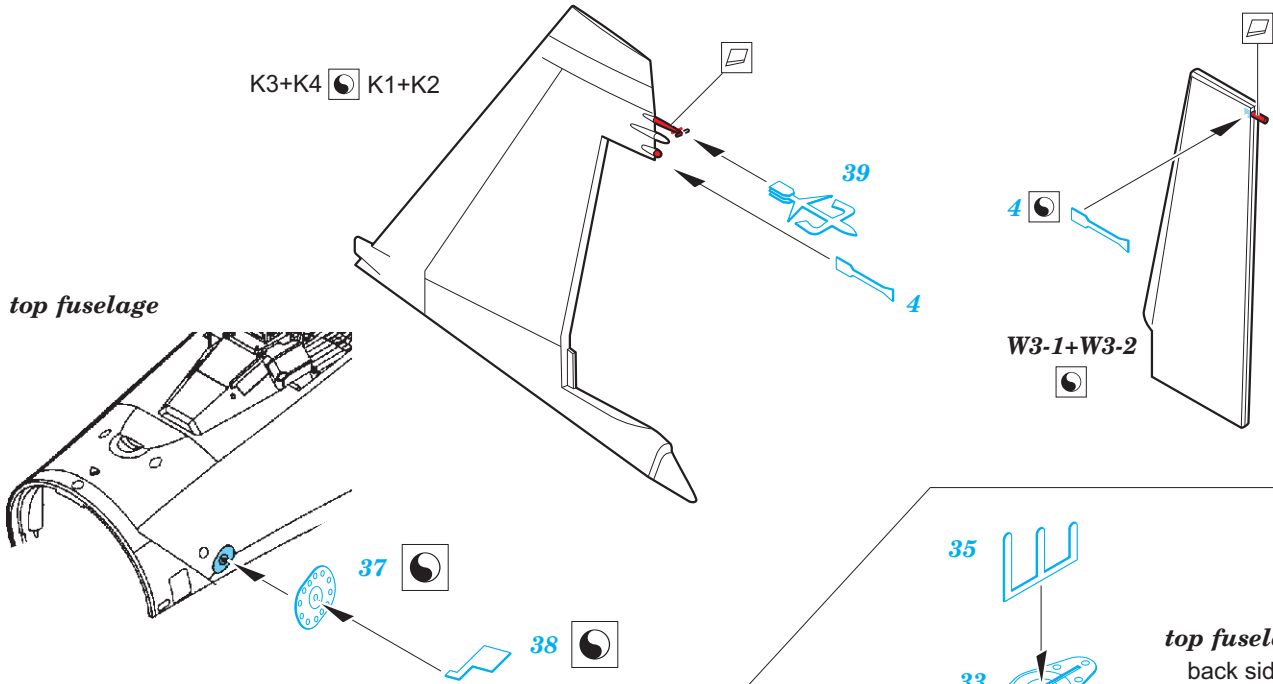

ORIGINAL KIT PARTS PŮVODNÍ DÍLY STAVEBNICE	PHOTO-ETCHED PARTS LEPTANÉ DÍLY	PARTS TO BE REMOVED DÍLY K ODSTRANĚNÍ	FILL TMELIT
---	------------------------------------	--	----------------

1.) *push and turn*

2.) *pull and turn*

3.)

4.) 31 Y7

Related products: FE 923 Su-27UB seatbelts STEEL 1/48

Related products: FE 922 + 49 922 Su-27UB 1/48