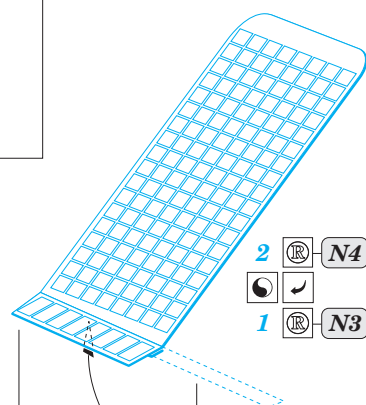

Su-27UB exterior

eduard

48 964

1/48

detail set for 1/48 HOBBY BOSS kit • sada detailů pro stavebnici 1/48 HOBBY BOSS

- APPLY EXPRESS MASK AND PAINT BEFORE GLUING
POUŽIT EXPRESS MASK NABARVIT PŘED SLEPENÍM
 - SYMMETRICAL ASSEMBLY
SYMETRICKÁ MONTÁŽ
 - REMOVE
ODSTRANIT
 - GRIND
OBROUSIT
 - DRILL HOLE
VRTAT OTVOR
 - COLORED ETCHED PARTS
LEPTANÉ BAREVNÉ DÍLY
 - ETCHED PARTS
LEPTANÉ NEBAREVNÉ DÍLY
 - ORIGINAL KIT PARTS
PŮVODNÍ DÍLY STAVEBNICE
- BEND
OHNOUT
 - OPTION
VOLBA
 - REPLACE
NAHRADIT

ORIGINAL KIT PARTS PŮVODNÍ DÍLY STAVEBNICE	PHOTO-ETCHED PARTS LEPTANÉ DÍLY	PARTS TO BE REMOVED DÍLY K ODSTRANĚNÍ	FILL TMELIT
---	------------------------------------	--	----------------

1.) *push and turn*

2.) *pull and turn*

3.)

4.) 31 Y7

Related products: FE 923 Su-27UB seatbelts STEEL 1/48

Related products: FE 922 + 49 922 Su-27UB 1/48