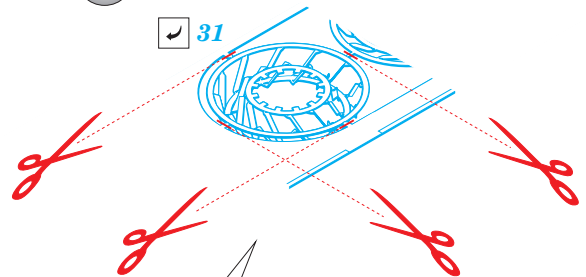

ORIGINAL KIT PARTS PŮVODNÍ DÍLY STAVEBNICE	PHOTO-ETCHED PARTS LEPTANÉ DÍLY	PARTS TO BE REMOVED DÍLY K ODSTRANĚNÍ	FILL TMELIT
---	------------------------------------	--	----------------

1.) *push and turn*

2.) *pull and turn*

3.)

4.) 31 Y7

Related products: FE 923 Su-27UB seatbelts STEEL 1/48

Related products: FE 922 + 49 922 Su-27UB 1/48