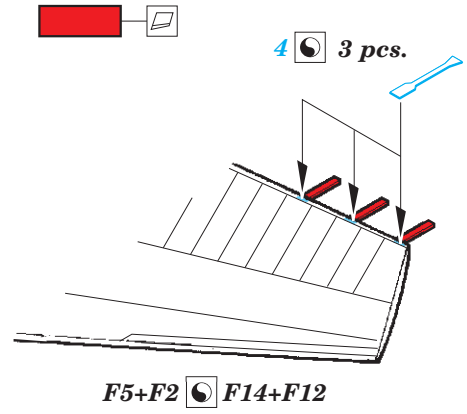

ORIGINAL KIT PARTS PŮVODNÍ DÍLY STAVEBNICE	PHOTO-ETCHED PARTS LEPTANÉ DÍLY	PARTS TO BE REMOVED DÍLY K ODSTRANĚNÍ	FILL TMELIT
---	------------------------------------	--	----------------

1.) *push and turn*

2.) *pull and turn*

3.)

4.) 31 Y7

Related products: FE 923 Su-27UB seatbelts STEEL 1/48

Related products: FE 922 + 49 922 Su-27UB 1/48