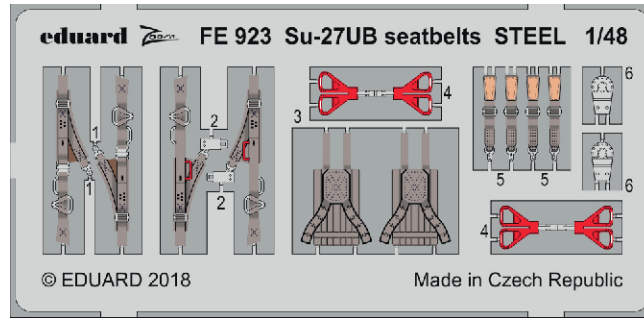

ORIGINAL KIT PARTS PŮVODNÍ DÍLY STAVEBNICE	PHOTO-ETCHED PARTS LEPTANÉ DÍLY	PARTS TO BE REMOVED DÍLY K ODSTRANĚNÍ	FILL TMELIT
---	------------------------------------	--	----------------

1.) *push and turn*

2.) *pull and turn*

3.)

4.) 31 Y7

Related products: FE 923 Su-27UB seatbelts STEEL 1/48

Related products: FE 922 + 49 922 Su-27UB 1/48