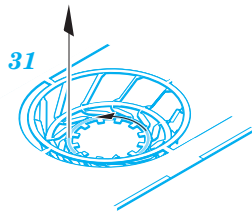

Su-27UB exterior

eduard

48 964

1/48

detail set for 1/48 HOBBY BOSS kit • sada detailů pro stavebnici 1/48 HOBBY BOSS

- APPLY EXPRESS MASK AND PAINT BEFORE GLUING
POUŽIT EXPRESS MASK NABARVIT PŘED SLEPENÍM
 - SYMMETRICAL ASSEMBLY
SYMETRICKÁ MONTÁŽ
 - REMOVE
ODSTRANIT
 - GRIND
OBROUSIT
 - DRILL HOLE
VRTAT OTVOR
 - COLORED ETCHED PARTS
LEPTANÉ BAREVNÉ DÍLY
 - ETCHED PARTS
LEPTANÉ NEBAREVNÉ DÍLY
 - ORIGINAL KIT PARTS
PŮVODNÍ DÍLY STAVEBNICE
- BEND
OHNOUT
 - OPTION
VOLBA
 - REPLACE
NAHRADIT

ORIGINAL KIT PARTS PŮVODNÍ DÍLY STAVEBNICE	PHOTO-ETCHED PARTS LEPTANÉ DÍLY	PARTS TO BE REMOVED DÍLY K ODSTRANĚNÍ	FILL TMELIT
---	------------------------------------	--	----------------

1.) *push and turn*

2.) *pull and turn*

3.)

4.) 31 Y7

Related products: FE 923 Su-27UB seatbelts STEEL 1/48

Related products: FE 922 + 49 922 Su-27UB 1/48