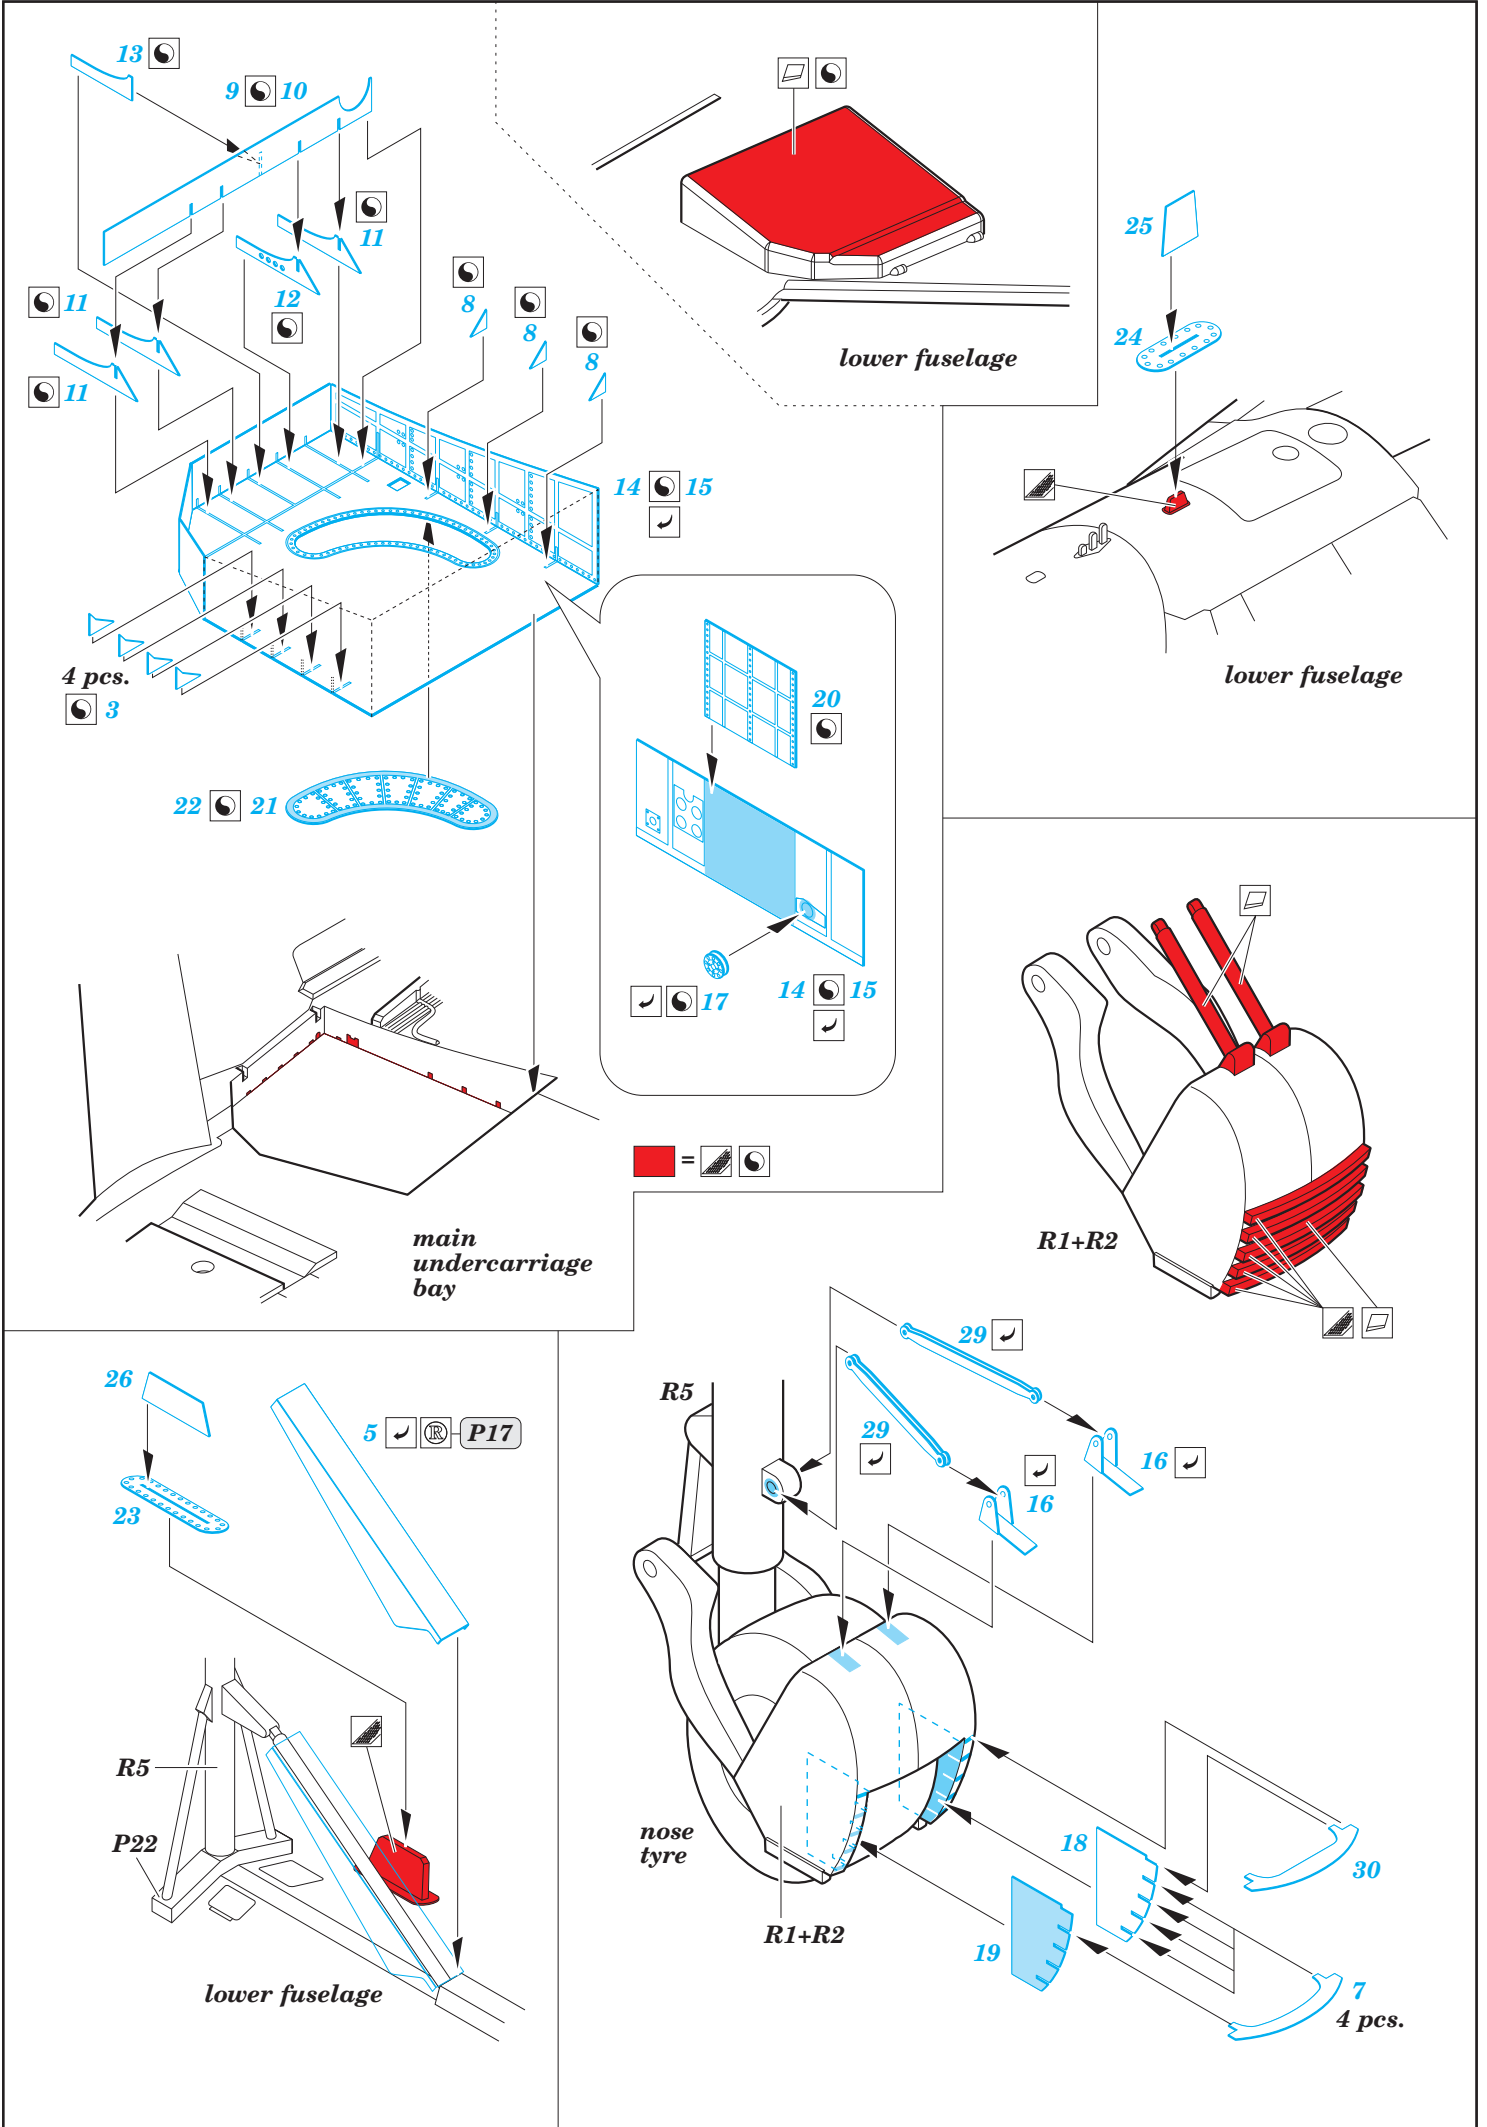

Su-27UB exterior

eduard

48 964

1/48

detail set for 1/48 HOBBY BOSS kit • sada detailů pro stavebnici 1/48 HOBBY BOSS

- APPLY EXPRESS MASK AND PAINT BEFORE GLUING
POUŽIT EXPRESS MASK NABARVIT PŘED SLEPENÍM
 - SYMMETRICAL ASSEMBLY
SYMETRICKÁ MONTÁŽ
 - REMOVE
ODSTRANIT
 - GRIND
OBROUSIT
 - DRILL HOLE
VRTAT OTVOR
 - COLORED ETCHED PARTS
LEPTANÉ BAREVNÉ DÍLY
 - ETCHED PARTS
LEPTANÉ NEBAREVNÉ DÍLY
 - ORIGINAL KIT PARTS
PŮVODNÍ DÍLY STAVEBNICE
- BEND
OHNOUT
 - OPTION
VOLBA
 - REPLACE
NAHRADIT

ORIGINAL KIT PARTS PŮVODNÍ DÍLY STAVEBNICE	PHOTO-ETCHED PARTS LEPTANÉ DÍLY	PARTS TO BE REMOVED DÍLY K ODSTRANĚNÍ	FILL TMELIT
---	------------------------------------	--	----------------

1.) *push and turn*

2.) *pull and turn*

3.)

4.) 31 Y7

Related products: FE 923 Su-27UB seatbelts STEEL 1/48

Related products: FE 922 + 49 922 Su-27UB 1/48