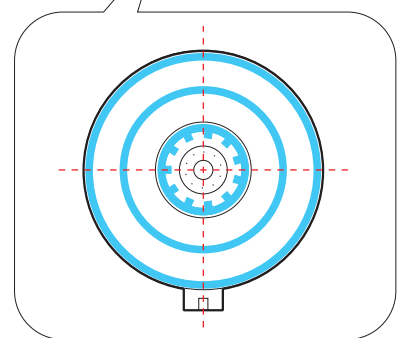

ORIGINAL KIT PARTS PŮVODNÍ DÍLY STAVEBNICE	PHOTO-ETCHED PARTS LEPTANÉ DÍLY	PARTS TO BE REMOVED DÍLY K ODSTRANĚNÍ	FILL TMELIT
---	------------------------------------	--	----------------

1.) *push and turn*

2.) *pull and turn*

3.)

4.) 31 Y7

Related products: FE 923 Su-27UB seatbelts STEEL 1/48

Related products: FE 922 + 49 922 Su-27UB 1/48