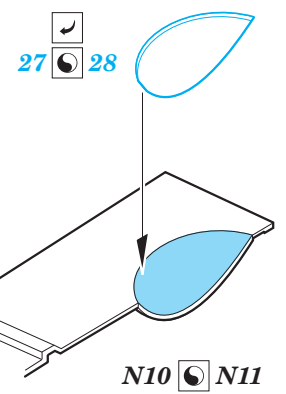

Su-27UB exterior

eduard

48 964

1/48

detail set for 1/48 HOBBY BOSS kit • sada detailů pro stavebnici 1/48 HOBBY BOSS

- APPLY EXPRESS MASK AND PAINT BEFORE GLUING
POUŽIT EXPRESS MASK NABARVIT PŘED SLEPENÍM
 - SYMMETRICAL ASSEMBLY
SYMETRICKÁ MONTÁŽ
 - REMOVE
ODSTRANIT
 - GRIND
OBROUSIT
 - DRILL HOLE
VRTAT OTVOR
 - COLORED ETCHED PARTS
LEPTANÉ BAREVNÉ DÍLY
 - ETCHED PARTS
LEPTANÉ NEBAREVNÉ DÍLY
 - ORIGINAL KIT PARTS
PŮVODNÍ DÍLY STAVEBNICE
- BEND
OHNOUT
 - OPTION
VOLBA
 - REPLACE
NAHRADIT

ORIGINAL KIT PARTS PŮVODNÍ DÍLY STAVEBNICE	PHOTO-ETCHED PARTS LEPTANÉ DÍLY	PARTS TO BE REMOVED DÍLY K ODSTRANĚNÍ	FILL TMELIT
---	------------------------------------	--	----------------

1.) *push and turn*

2.) *pull and turn*

3.)

4.) 31 Y7

Related products: FE 923 Su-27UB seatbelts STEEL 1/48

Related products: FE 922 + 49 922 Su-27UB 1/48