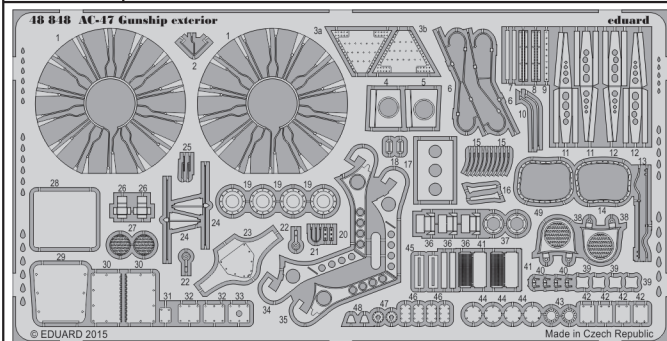

# AC-47 Gunship exterior

eduard

detail set for 1/48 REVELL No. 04926 kit • sada detailů pro stavebnici 1/48 REVELL No. 04926

48 858

- ★ APPLY EXPRESS MASK AND PAINT BEFORE GLUING  
POUŽIT EXPRESS MASK NABARVIT PŘED SLEPENÍM
  - ◐ SYMMETRICAL ASSEMBLY  
SYMETRICKÁ MONTÁŽ
  - ◑ REMOVE  
ODSTRANIT
  - ◒ GRIND  
OBROUSIT
  - ◓ DRILL HOLE  
VRTAT OTVOR
  - 1 COLORED ETCHED PARTS  
LEPTANÉ BAREVNÉ DÍLY
  - 1 ETCHED PARTS  
LEPTANÉ NEBAREVNÉ DÍLY
  - 1 ORIGINAL KIT PARTS  
PŮVODNÍ DÍLY STAVEBNICE
- ↪ BEND  
OHNOUT
  - ? OPTION  
VOLBA
  - Ⓜ REPLACE  
NAHRADIT

■ ORIGINAL KIT PARTS  
PŮVODNÍ DÍLY STAVEBNICE

■ PHOTO-ETCHED PARTS  
LEPTANÉ DÍLY

■ PARTS TO BE REMOVED  
DÍLY K ODSTRANĚNÍ

■ FILL  
TMELIT

3 pcs.

**Related products: 49 736 AC-47 Gunship interior S.A.**