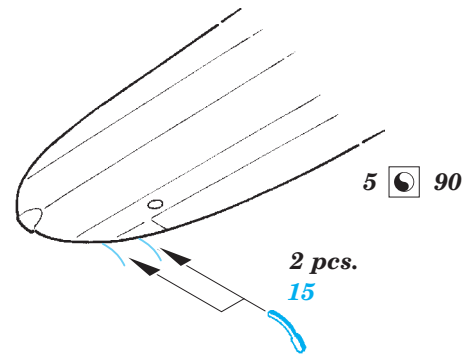

# AC-47 Gunship exterior

eduard

detail set for 1/48 REVELL No. 04926 kit • sada detailů pro stavebnici 1/48 REVELL No. 04926

48 858

- ★ APPLY EXPRESS MASK AND PAINT BEFORE GLUING  
POUŽIT EXPRESS MASK NABARVIT PŘED SLEPENÍM
  - ◐ SYMMETRICAL ASSEMBLY  
SYMETRICKÁ MONTÁŽ
  - ◑ REMOVE  
ODSTRANIT
  - ◒ GRIND  
OBROUSIT
  - ◓ DRILL HOLE  
VRTAT OTVOR
  - 1 COLORED ETCHED PARTS  
LEPTANÉ BAREVNÉ DÍLY
  - 1 ETCHED PARTS  
LEPTANÉ NEBAREVNÉ DÍLY
  - 1 ORIGINAL KIT PARTS  
PŮVODNÍ DÍLY STAVEBNICE
- ↪ BEND  
OHNOUT
  - ? OPTION  
VOLBA
  - Ⓜ REPLACE  
NAHRADIT

■ ORIGINAL KIT PARTS  
PŮVODNÍ DÍLY STAVEBNICE

■ PHOTO-ETCHED PARTS  
LEPTANÉ DÍLY

■ PARTS TO BE REMOVED  
DÍLY K ODSTRANĚNÍ

■ FILL  
TMELIT

3 pcs.

**Related products: 49 736 AC-47 Gunship interior S.A.**