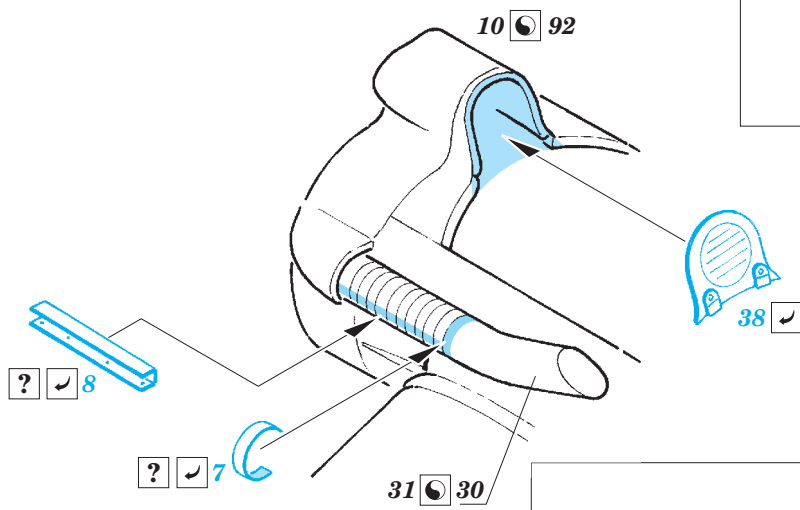

# AC-47 Gunship exterior

eduard

detail set for 1/48 REVELL No. 04926 kit • sada detailů pro stavebnici 1/48 REVELL No. 04926

48 858

- ★ APPLY EXPRESS MASK AND PAINT BEFORE GLUING  
POUŽIT EXPRESS MASK NABARVIT PŘED SLEPENÍM
  - ◐ SYMMETRICAL ASSEMBLY  
SYMETRICKÁ MONTÁŽ
  - ◑ REMOVE  
ODSTRANIT
  - ◒ GRIND  
OBROUSIT
  - ◓ DRILL HOLE  
VRTAT OTVOR
  - 1 COLORED ETCHED PARTS  
LEPTANÉ BAREVNÉ DÍLY
  - 1 ETCHED PARTS  
LEPTANÉ NEBAREVNÉ DÍLY
  - 1 ORIGINAL KIT PARTS  
PŮVODNÍ DÍLY STAVEBNICE
- ↪ BEND  
OHNOUT
  - ? OPTION  
VOLBA
  - Ⓜ REPLACE  
NAHRADIT

■ ORIGINAL KIT PARTS  
PŮVODNÍ DÍLY STAVEBNICE

■ PHOTO-ETCHED PARTS  
LEPTANÉ DÍLY

■ PARTS TO BE REMOVED  
DÍLY K ODSTRANĚNÍ

■ FILL  
TMELIT

3 pcs.

**Related products: 49 736 AC-47 Gunship interior S.A.**