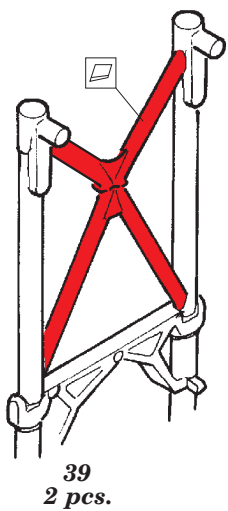

# AC-47 Gunship exterior

eduard

detail set for 1/48 REVELL No. 04926 kit • sada detailů pro stavebnici 1/48 REVELL No. 04926

48 858

- ★ APPLY EXPRESS MASK AND PAINT BEFORE GLUING  
POUŽIT EXPRESS MASK NABARVIT PŘED SLEPENÍM
  - ◐ SYMMETRICAL ASSEMBLY  
SYMETRICKÁ MONTÁŽ
  - ◑ REMOVE  
ODSTRANIT
  - ◒ GRIND  
OBROUSIT
  - ◓ DRILL HOLE  
VRTAT OTVOR
  - 1 COLORED ETCHED PARTS  
LEPTANÉ BAREVNÉ DÍLY
  - 1 ETCHED PARTS  
LEPTANÉ NEBAREVNÉ DÍLY
  - 1 ORIGINAL KIT PARTS  
PŮVODNÍ DÍLY STAVEBNICE
- ↪ BEND  
OHNOUT
  - ? OPTION  
VOLBA
  - Ⓜ REPLACE  
NAHRADIT

■ ORIGINAL KIT PARTS  
PŮVODNÍ DÍLY STAVEBNICE

■ PHOTO-ETCHED PARTS  
LEPTANÉ DÍLY

■ PARTS TO BE REMOVED  
DÍLY K ODSTRANĚNÍ

■ FILL  
TMELIT

3 pcs.

**Related products: 49 736 AC-47 Gunship interior S.A.**