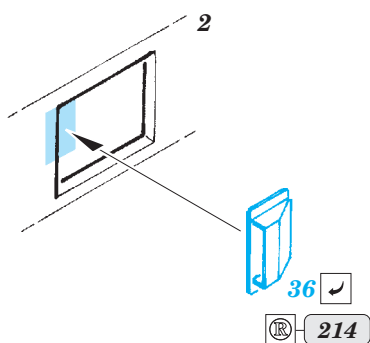

# AC-47 Gunship exterior

eduard

detail set for 1/48 REVELL No. 04926 kit • sada detailů pro stavebnici 1/48 REVELL No. 04926

48 858

- ★ APPLY EXPRESS MASK AND PAINT BEFORE GLUING  
POUŽIT EXPRESS MASK NABARVIT PŘED SLEPENÍM
  - ◐ SYMMETRICAL ASSEMBLY  
SYMETRICKÁ MONTÁŽ
  - ◑ REMOVE  
ODSTRANIT
  - ◒ GRIND  
OBROUSIT
  - ◓ DRILL HOLE  
VRTAT OTVOR
  - 1 COLORED ETCHED PARTS  
LEPTANÉ BAREVNÉ DÍLY
  - 1 ETCHED PARTS  
LEPTANÉ NEBAREVNÉ DÍLY
  - 1 ORIGINAL KIT PARTS  
PŮVODNÍ DÍLY STAVEBNICE
- ↪ BEND  
OHNOUT
  - ? OPTION  
VOLBA
  - Ⓜ REPLACE  
NAHRADIT

■ ORIGINAL KIT PARTS  
PŮVODNÍ DÍLY STAVEBNICE

■ PHOTO-ETCHED PARTS  
LEPTANÉ DÍLY

■ PARTS TO BE REMOVED  
DÍLY K ODSTRANĚNÍ

■ FILL  
TMELIT

3 pcs.

**Related products: 49 736 AC-47 Gunship interior S.A.**