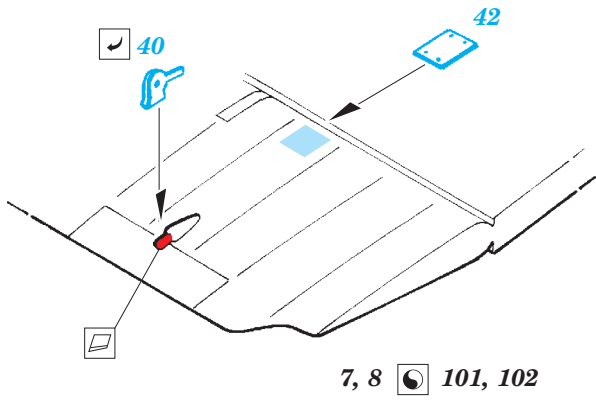

# AC-47 Gunship exterior

eduard

detail set for 1/48 REVELL No. 04926 kit • sada detailů pro stavebnici 1/48 REVELL No. 04926

48 858

- ★ APPLY EXPRESS MASK AND PAINT BEFORE GLUING  
POUŽIT EXPRESS MASK NABARVIT PŘED SLEPENÍM
  - ◐ SYMMETRICAL ASSEMBLY  
SYMETRICKÁ MONTÁŽ
  - ◑ REMOVE  
ODSTRANIT
  - ◒ GRIND  
OBROUSIT
  - ◓ DRILL HOLE  
VRTAT OTVOR
  - 1 COLORED ETCHED PARTS  
LEPTANÉ BAREVNÉ DÍLY
  - 1 ETCHED PARTS  
LEPTANÉ NEBAREVNÉ DÍLY
  - 1 ORIGINAL KIT PARTS  
PŮVODNÍ DÍLY STAVEBNICE
- ↪ BEND  
OHNOUT
  - ? OPTION  
VOLBA
  - Ⓜ REPLACE  
NAHRADIT

■ ORIGINAL KIT PARTS  
PŮVODNÍ DÍLY STAVEBNICE

■ PHOTO-ETCHED PARTS  
LEPTANÉ DÍLY

■ PARTS TO BE REMOVED  
DÍLY K ODSTRANĚNÍ

■ FILL  
TMELIT

3 pcs.

**Related products: 49 736 AC-47 Gunship interior S.A.**