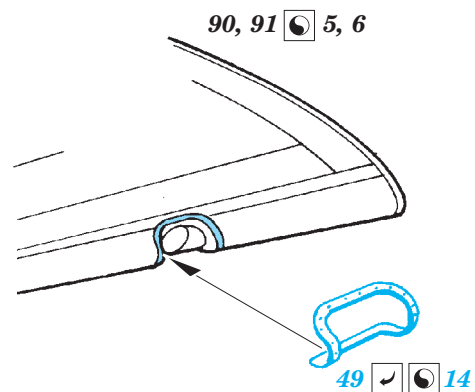

# AC-47 Gunship exterior

eduard

detail set for 1/48 REVELL No. 04926 kit • sada detailů pro stavebnici 1/48 REVELL No. 04926

48 858

- ★ APPLY EXPRESS MASK AND PAINT BEFORE GLUING  
POUŽIT EXPRESS MASK NABARVIT PŘED SLEPENÍM
  - ◐ SYMMETRICAL ASSEMBLY  
SYMETRICKÁ MONTÁŽ
  - ◑ REMOVE  
ODSTRANIT
  - ◒ GRIND  
OBROUSIT
  - ◓ DRILL HOLE  
VRTAT OTVOR
  - 1 COLORED ETCHED PARTS  
LEPTANÉ BAREVNÉ DÍLY
  - 1 ETCHED PARTS  
LEPTANÉ NEBAREVNÉ DÍLY
  - 1 ORIGINAL KIT PARTS  
PŮVODNÍ DÍLY STAVEBNICE
- ↪ BEND  
OHNOUT
  - ? OPTION  
VOLBA
  - Ⓜ REPLACE  
NAHRADIT

■ ORIGINAL KIT PARTS  
PŮVODNÍ DÍLY STAVEBNICE

■ PHOTO-ETCHED PARTS  
LEPTANÉ DÍLY

■ PARTS TO BE REMOVED  
DÍLY K ODSTRANĚNÍ

■ FILL  
TMELIT

3 pcs.

**Related products: 49 736 AC-47 Gunship interior S.A.**