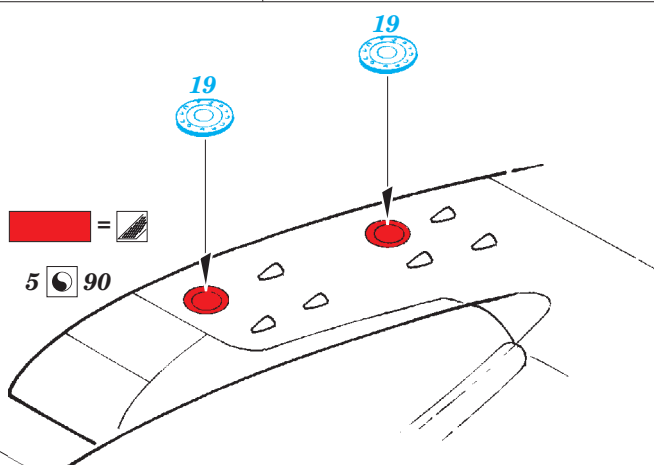

# AC-47 Gunship exterior

eduard

detail set for 1/48 REVELL No. 04926 kit • sada detailů pro stavebnici 1/48 REVELL No. 04926

48 858

- ★ APPLY EXPRESS MASK AND PAINT BEFORE GLUING  
POUŽIT EXPRESS MASK NABARVIT PŘED SLEPENÍM
  - ◐ SYMMETRICAL ASSEMBLY  
SYMETRICKÁ MONTÁŽ
  - ◑ REMOVE  
ODSTRANIT
  - ◒ GRIND  
OBROUSIT
  - ◓ DRILL HOLE  
VRTAT OTVOR
  - 1 COLORED ETCHED PARTS  
LEPTANÉ BAREVNÉ DÍLY
  - 1 ETCHED PARTS  
LEPTANÉ NEBAREVNÉ DÍLY
  - 1 ORIGINAL KIT PARTS  
PŮVODNÍ DÍLY STAVEBNICE
- ↪ BEND  
OHNOUT
  - ? OPTION  
VOLBA
  - Ⓜ REPLACE  
NAHRADIT

■ ORIGINAL KIT PARTS  
PŮVODNÍ DÍLY STAVEBNICE

■ PHOTO-ETCHED PARTS  
LEPTANÉ DÍLY

■ PARTS TO BE REMOVED  
DÍLY K ODSTRANĚNÍ

■ FILL  
TMELIT

3 pcs.

**Related products: 49 736 AC-47 Gunship interior S.A.**