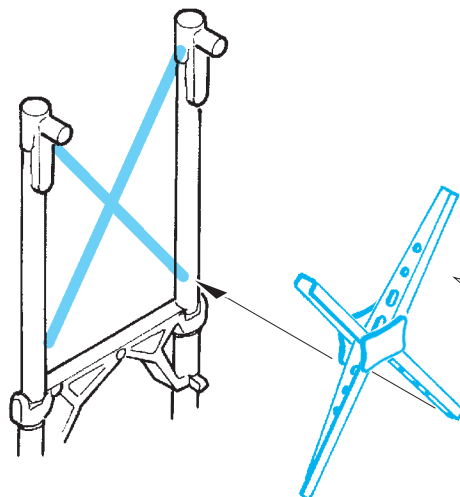

# AC-47 Gunship exterior

eduard

detail set for 1/48 REVELL No. 04926 kit • sada detailů pro stavebnici 1/48 REVELL No. 04926

48 858

- ★ APPLY EXPRESS MASK AND PAINT BEFORE GLUING  
POUŽIT EXPRESS MASK NABARVIT PŘED SLEPENÍM
  - ◐ SYMMETRICAL ASSEMBLY  
SYMETRICKÁ MONTÁŽ
  - ◑ REMOVE  
ODSTRANIT
  - ◒ GRIND  
OBROUSIT
  - ◓ DRILL HOLE  
VRTAT OTVOR
  - 1 COLORED ETCHED PARTS  
LEPTANÉ BAREVNÉ DÍLY
  - 1 ETCHED PARTS  
LEPTANÉ NEBAREVNÉ DÍLY
  - 1 ORIGINAL KIT PARTS  
PŮVODNÍ DÍLY STAVEBNICE
- ↪ BEND  
OHNOUT
  - ? OPTION  
VOLBA
  - Ⓜ REPLACE  
NAHRADIT

■ ORIGINAL KIT PARTS  
PŮVODNÍ DÍLY STAVEBNICE

■ PHOTO-ETCHED PARTS  
LEPTANÉ DÍLY

■ PARTS TO BE REMOVED  
DÍLY K ODSTRANĚNÍ

■ FILL  
TMELIT

3 pcs.

**Related products: 49 736 AC-47 Gunship interior S.A.**