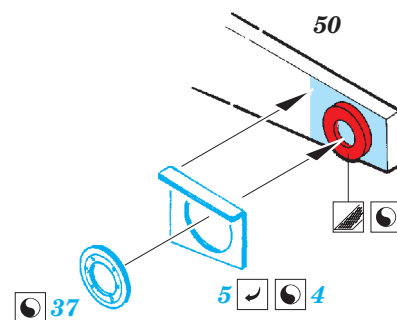

# AC-47 Gunship exterior

eduard

detail set for 1/48 REVELL No. 04926 kit • sada detailů pro stavebnici 1/48 REVELL No. 04926

48 858

- ★ APPLY EXPRESS MASK AND PAINT BEFORE GLUING  
POUŽIT EXPRESS MASK NABARVIT PŘED SLEPENÍM
  - ◐ SYMMETRICAL ASSEMBLY  
SYMETRICKÁ MONTÁŽ
  - ◑ REMOVE  
ODSTRANIT
  - ◒ GRIND  
OBROUSIT
  - ◓ DRILL HOLE  
VRTAT OTVOR
  - 1 COLORED ETCHED PARTS  
LEPTANÉ BAREVNÉ DÍLY
  - 1 ETCHED PARTS  
LEPTANÉ NEBAREVNÉ DÍLY
  - 1 ORIGINAL KIT PARTS  
PŮVODNÍ DÍLY STAVEBNICE
- ↪ BEND  
OHNOUT
  - ? OPTION  
VOLBA
  - Ⓜ REPLACE  
NAHRADIT

■ ORIGINAL KIT PARTS  
PŮVODNÍ DÍLY STAVEBNICE

■ PHOTO-ETCHED PARTS  
LEPTANÉ DÍLY

■ PARTS TO BE REMOVED  
DÍLY K ODSTRANĚNÍ

■ FILL  
TMELIT

3 pcs.

**Related products: 49 736 AC-47 Gunship interior S.A.**