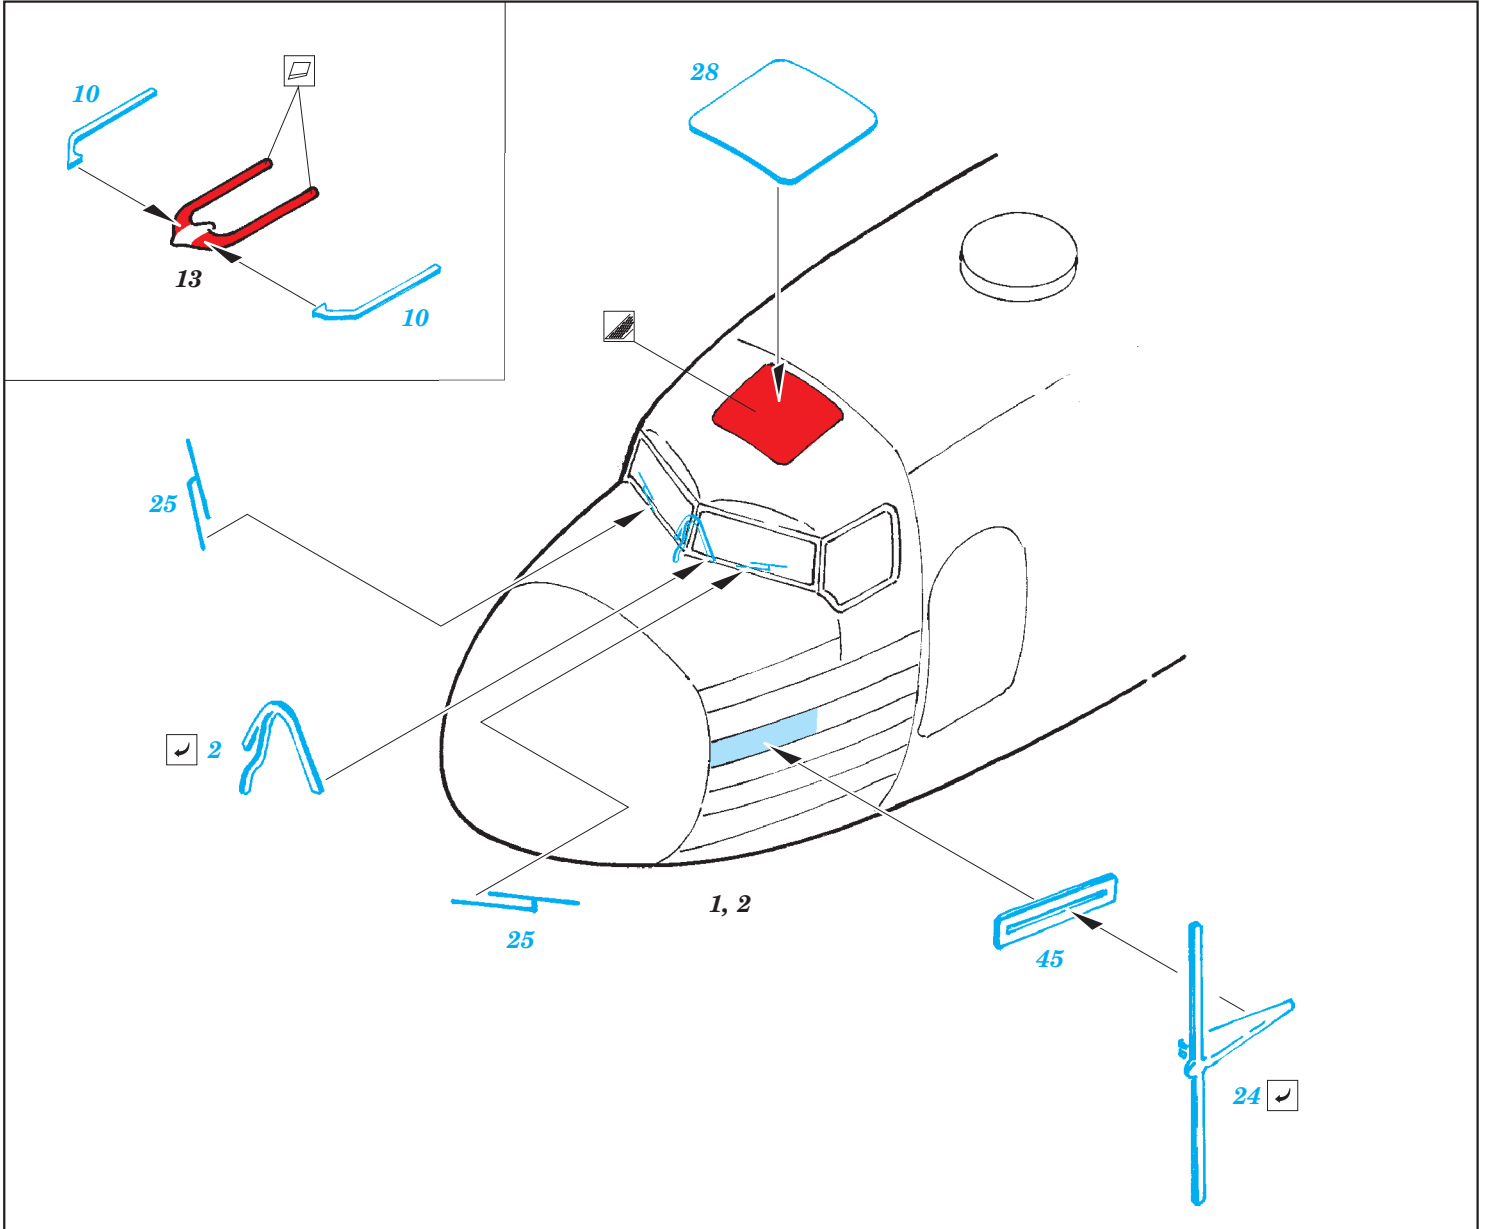

# AC-47 Gunship exterior

eduard

detail set for 1/48 REVELL No. 04926 kit • sada detailů pro stavebnici 1/48 REVELL No. 04926

48 858

- ★ APPLY EXPRESS MASK AND PAINT BEFORE GLUING  
POUŽIT EXPRESS MASK NABARVIT PŘED SLEPENÍM
  - ◐ SYMMETRICAL ASSEMBLY  
SYMETRICKÁ MONTÁŽ
  - ◑ REMOVE  
ODSTRANIT
  - ◒ GRIND  
OBROUSIT
  - ◓ DRILL HOLE  
VRTAT OTVOR
  - 1 COLORED ETCHED PARTS  
LEPTANÉ BAREVNÉ DÍLY
  - 1 ETCHED PARTS  
LEPTANÉ NEBAREVNÉ DÍLY
  - 1 ORIGINAL KIT PARTS  
PŮVODNÍ DÍLY STAVEBNICE
- ↪ BEND  
OHNOUT
  - ? OPTION  
VOLBA
  - Ⓜ REPLACE  
NAHRADIT

■ ORIGINAL KIT PARTS  
PŮVODNÍ DÍLY STAVEBNICE

■ PHOTO-ETCHED PARTS  
LEPTANÉ DÍLY

■ PARTS TO BE REMOVED  
DÍLY K ODSTRANĚNÍ

■ FILL  
TMELIT

3 pcs.

**Related products: 49 736 AC-47 Gunship interior S.A.**