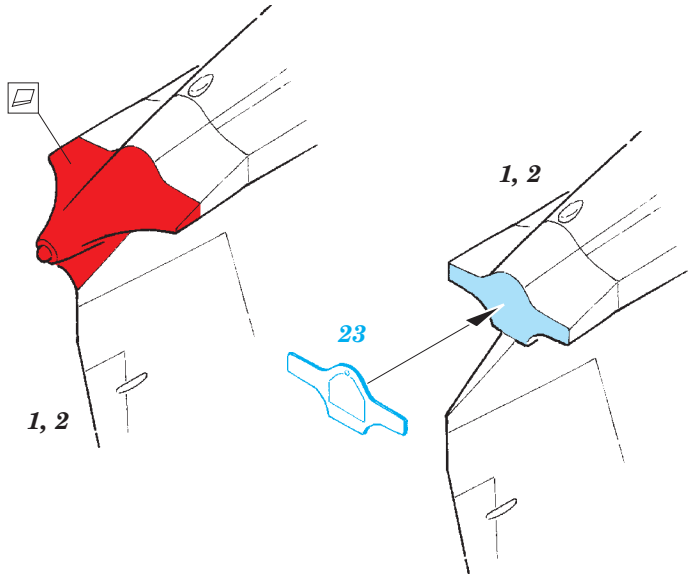

# AC-47 Gunship exterior

eduard

detail set for 1/48 REVELL No. 04926 kit • sada detailů pro stavebnici 1/48 REVELL No. 04926

48 858

- ★ APPLY EXPRESS MASK AND PAINT BEFORE GLUING  
POUŽIT EXPRESS MASK NABARVIT PŘED SLEPENÍM
  - ◐ SYMMETRICAL ASSEMBLY  
SYMETRICKÁ MONTÁŽ
  - ◑ REMOVE  
ODSTRANIT
  - ◒ GRIND  
OBROUSIT
  - ◓ DRILL HOLE  
VRTAT OTVOR
  - 1 COLORED ETCHED PARTS  
LEPTANÉ BAREVNÉ DÍLY
  - 1 ETCHED PARTS  
LEPTANÉ NEBAREVNÉ DÍLY
  - 1 ORIGINAL KIT PARTS  
PŮVODNÍ DÍLY STAVEBNICE
- ↪ BEND  
OHNOUT
  - ? OPTION  
VOLBA
  - Ⓜ REPLACE  
NAHRADIT

■ ORIGINAL KIT PARTS  
PŮVODNÍ DÍLY STAVEBNICE

■ PHOTO-ETCHED PARTS  
LEPTANÉ DÍLY

■ PARTS TO BE REMOVED  
DÍLY K ODSTRANĚNÍ

■ FILL  
TMELIT

3 pcs.

**Related products: 49 736 AC-47 Gunship interior S.A.**