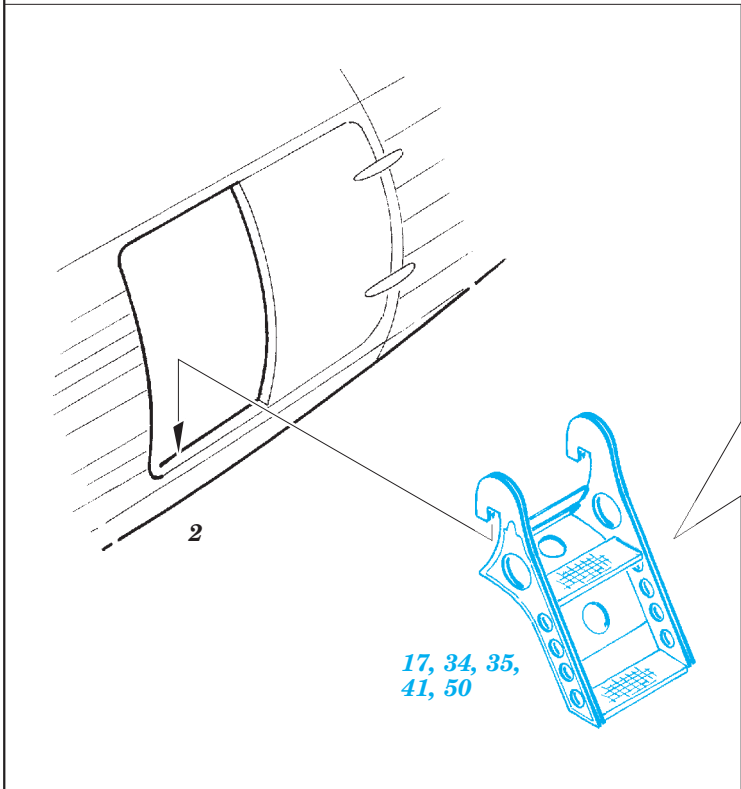

# AC-47 Gunship exterior

eduard

detail set for 1/48 REVELL No. 04926 kit • sada detailů pro stavebnici 1/48 REVELL No. 04926

48 858

- ★ APPLY EXPRESS MASK AND PAINT BEFORE GLUING  
POUŽIT EXPRESS MASK NABARVIT PŘED SLEPENÍM
  - ◐ SYMMETRICAL ASSEMBLY  
SYMETRICKÁ MONTÁŽ
  - ◑ REMOVE  
ODSTRANIT
  - ◒ GRIND  
OBROUSIT
  - ◓ DRILL HOLE  
VRTAT OTVOR
  - 1 COLORED ETCHED PARTS  
LEPTANÉ BAREVNÉ DÍLY
  - 1 ETCHED PARTS  
LEPTANÉ NEBAREVNÉ DÍLY
  - 1 ORIGINAL KIT PARTS  
PŮVODNÍ DÍLY STAVEBNICE
- ↪ BEND  
OHNOUT
  - ? OPTION  
VOLBA
  - Ⓜ REPLACE  
NAHRADIT

■ ORIGINAL KIT PARTS  
PŮVODNÍ DÍLY STAVEBNICE

■ PHOTO-ETCHED PARTS  
LEPTANÉ DÍLY

■ PARTS TO BE REMOVED  
DÍLY K ODSTRANĚNÍ

■ FILL  
TMELIT

3 pcs.

**Related products: 49 736 AC-47 Gunship interior S.A.**