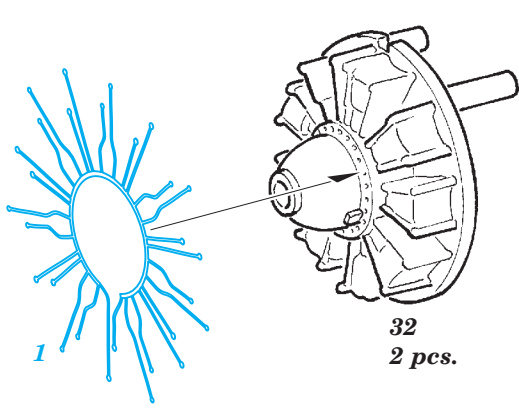

# AC-47 Gunship exterior

eduard

detail set for 1/48 REVELL No. 04926 kit • sada detailů pro stavebnici 1/48 REVELL No. 04926

48 858

- ★ APPLY EXPRESS MASK AND PAINT BEFORE GLUING  
POUŽIT EXPRESS MASK NABARVIT PŘED SLEPENÍM
  - ◐ SYMMETRICAL ASSEMBLY  
SYMETRICKÁ MONTÁŽ
  - ◑ REMOVE  
ODSTRANIT
  - ◒ GRIND  
OBROUSIT
  - ◓ DRILL HOLE  
VRTAT OTVOR
  - 1 COLORED ETCHED PARTS  
LEPTANÉ BAREVNÉ DÍLY
  - 1 ETCHED PARTS  
LEPTANÉ NEBAREVNÉ DÍLY
  - 1 ORIGINAL KIT PARTS  
PŮVODNÍ DÍLY STAVEBNICE
- ↪ BEND  
OHNOUT
  - ? OPTION  
VOLBA
  - Ⓜ REPLACE  
NAHRADIT

■ ORIGINAL KIT PARTS  
PŮVODNÍ DÍLY STAVEBNICE

■ PHOTO-ETCHED PARTS  
LEPTANÉ DÍLY

■ PARTS TO BE REMOVED  
DÍLY K ODSTRANĚNÍ

■ FILL  
TMELIT

3 pcs.

**Related products: 49 736 AC-47 Gunship interior S.A.**