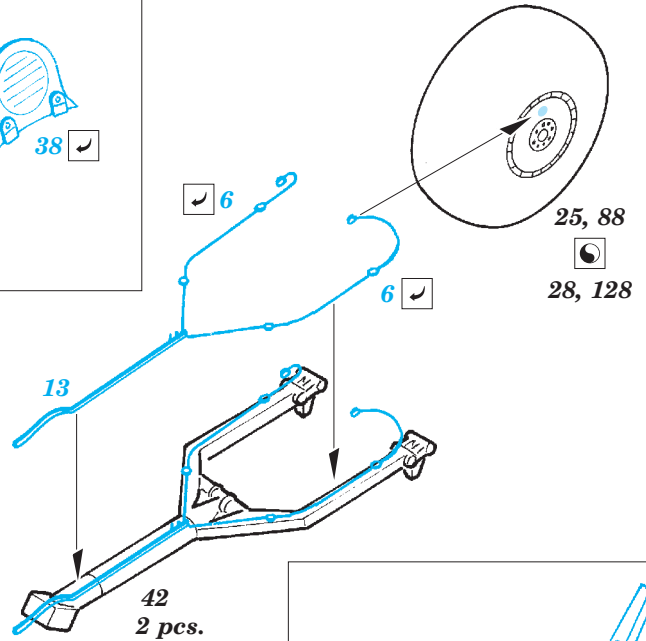

# AC-47 Gunship exterior

eduard

detail set for 1/48 REVELL No. 04926 kit • sada detailů pro stavebnici 1/48 REVELL No. 04926

48 858

- ★ APPLY EXPRESS MASK AND PAINT BEFORE GLUING  
POUŽIT EXPRESS MASK NABARVIT PŘED SLEPENÍM
  - ◐ SYMMETRICAL ASSEMBLY  
SYMETRICKÁ MONTÁŽ
  - ◑ REMOVE  
ODSTRANIT
  - ◒ GRIND  
OBROUSIT
  - ◓ DRILL HOLE  
VRTAT OTVOR
  - 1 COLORED ETCHED PARTS  
LEPTANÉ BAREVNÉ DÍLY
  - 1 ETCHED PARTS  
LEPTANÉ NEBAREVNÉ DÍLY
  - 1 ORIGINAL KIT PARTS  
PŮVODNÍ DÍLY STAVEBNICE
- ↪ BEND  
OHNOUT
  - ? OPTION  
VOLBA
  - Ⓜ REPLACE  
NAHRADIT

■ ORIGINAL KIT PARTS  
PŮVODNÍ DÍLY STAVEBNICE

■ PHOTO-ETCHED PARTS  
LEPTANÉ DÍLY

■ PARTS TO BE REMOVED  
DÍLY K ODSTRANĚNÍ

■ FILL  
TMELIT

3 pcs.

**Related products: 49 736 AC-47 Gunship interior S.A.**