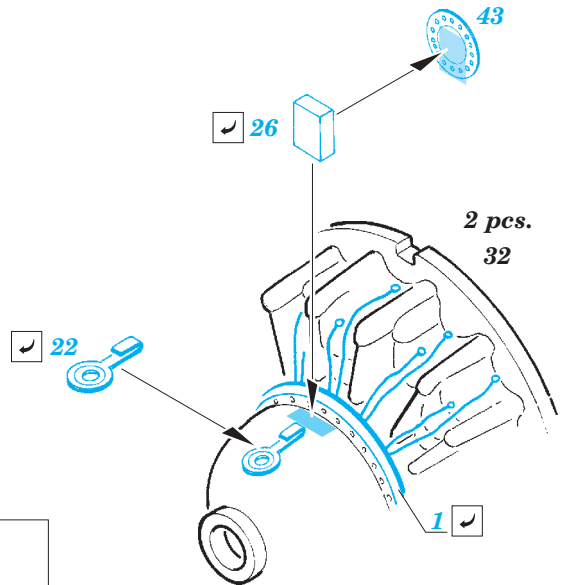

# AC-47 Gunship exterior

eduard

detail set for 1/48 REVELL No. 04926 kit • sada detailů pro stavebnici 1/48 REVELL No. 04926

48 858

- ★ APPLY EXPRESS MASK AND PAINT BEFORE GLUING  
POUŽIT EXPRESS MASK NABARVIT PŘED SLEPENÍM
  - ◐ SYMMETRICAL ASSEMBLY  
SYMETRICKÁ MONTÁŽ
  - ◑ REMOVE  
ODSTRANIT
  - ◒ GRIND  
OBROUSIT
  - ◓ DRILL HOLE  
VRTAT OTVOR
  - 1 COLORED ETCHED PARTS  
LEPTANÉ BAREVNÉ DÍLY
  - 1 ETCHED PARTS  
LEPTANÉ NEBAREVNÉ DÍLY
  - 1 ORIGINAL KIT PARTS  
PŮVODNÍ DÍLY STAVEBNICE
- ↪ BEND  
OHNOUT
  - ? OPTION  
VOLBA
  - Ⓜ REPLACE  
NAHRADIT

■ ORIGINAL KIT PARTS  
PŮVODNÍ DÍLY STAVEBNICE

■ PHOTO-ETCHED PARTS  
LEPTANÉ DÍLY

■ PARTS TO BE REMOVED  
DÍLY K ODSTRANĚNÍ

■ FILL  
TMELIT

3 pcs.

**Related products: 49 736 AC-47 Gunship interior S.A.**