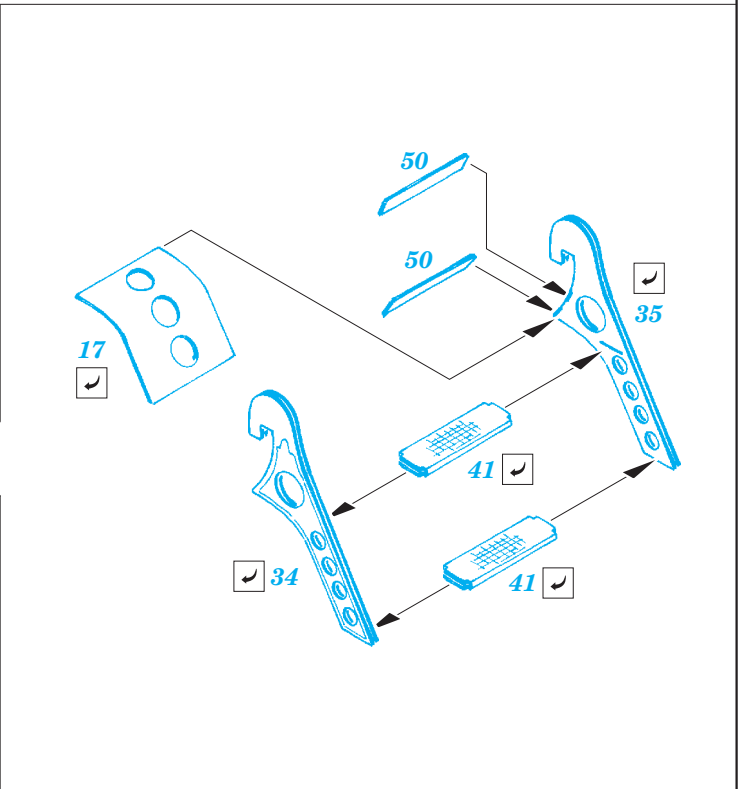

# AC-47 Gunship exterior

eduard

detail set for 1/48 REVELL No. 04926 kit • sada detailů pro stavebnici 1/48 REVELL No. 04926

48 858

- ★ APPLY EXPRESS MASK AND PAINT BEFORE GLUING  
POUŽIT EXPRESS MASK NABARVIT PŘED SLEPENÍM
  - ◐ SYMMETRICAL ASSEMBLY  
SYMETRICKÁ MONTÁŽ
  - ◑ REMOVE  
ODSTRANIT
  - ◒ GRIND  
OBROUSIT
  - ◓ DRILL HOLE  
VRTAT OTVOR
  - 1 COLORED ETCHED PARTS  
LEPTANÉ BAREVNÉ DÍLY
  - 1 ETCHED PARTS  
LEPTANÉ NEBAREVNÉ DÍLY
  - 1 ORIGINAL KIT PARTS  
PŮVODNÍ DÍLY STAVEBNICE
- ↪ BEND  
OHNOUT
  - ? OPTION  
VOLBA
  - Ⓜ REPLACE  
NAHRADIT

■ ORIGINAL KIT PARTS  
PŮVODNÍ DÍLY STAVEBNICE

■ PHOTO-ETCHED PARTS  
LEPTANÉ DÍLY

■ PARTS TO BE REMOVED  
DÍLY K ODSTRANĚNÍ

■ FILL  
TMELIT

3 pcs.

**Related products: 49 736 AC-47 Gunship interior S.A.**