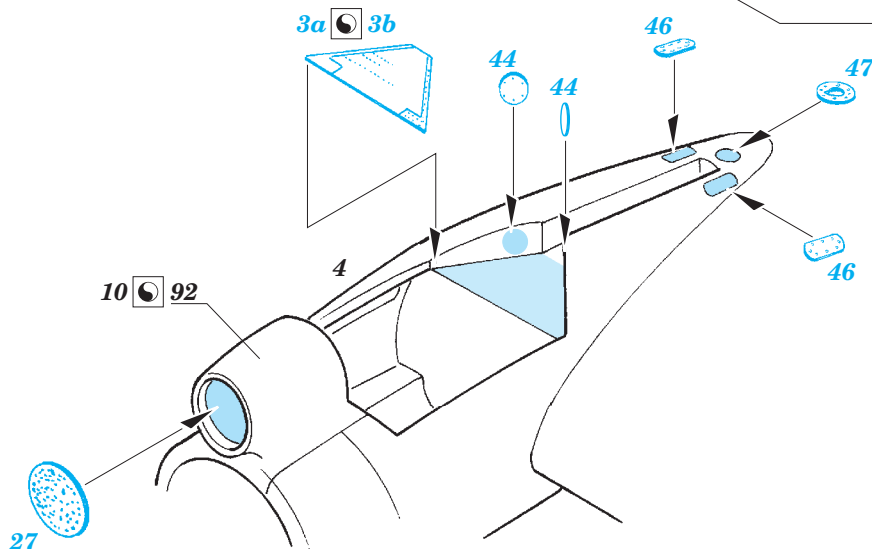

# AC-47 Gunship exterior

eduard

detail set for 1/48 REVELL No. 04926 kit • sada detailů pro stavebnici 1/48 REVELL No. 04926

48 858

- ★ APPLY EXPRESS MASK AND PAINT BEFORE GLUING  
POUŽIT EXPRESS MASK NABARVIT PŘED SLEPENÍM
  - ◐ SYMMETRICAL ASSEMBLY  
SYMETRICKÁ MONTÁŽ
  - ◑ REMOVE  
ODSTRANIT
  - ◒ GRIND  
OBROUSIT
  - ◓ DRILL HOLE  
VRTAT OTVOR
  - 1 COLORED ETCHED PARTS  
LEPTANÉ BAREVNÉ DÍLY
  - 1 ETCHED PARTS  
LEPTANÉ NEBAREVNÉ DÍLY
  - 1 ORIGINAL KIT PARTS  
PŮVODNÍ DÍLY STAVEBNICE
- ↪ BEND  
OHNOUT
  - ? OPTION  
VOLBA
  - Ⓜ REPLACE  
NAHRADIT

■ ORIGINAL KIT PARTS  
PŮVODNÍ DÍLY STAVEBNICE

■ PHOTO-ETCHED PARTS  
LEPTANÉ DÍLY

■ PARTS TO BE REMOVED  
DÍLY K ODSTRANĚNÍ

■ FILL  
TMELIT

3 pcs.

**Related products: 49 736 AC-47 Gunship interior S.A.**