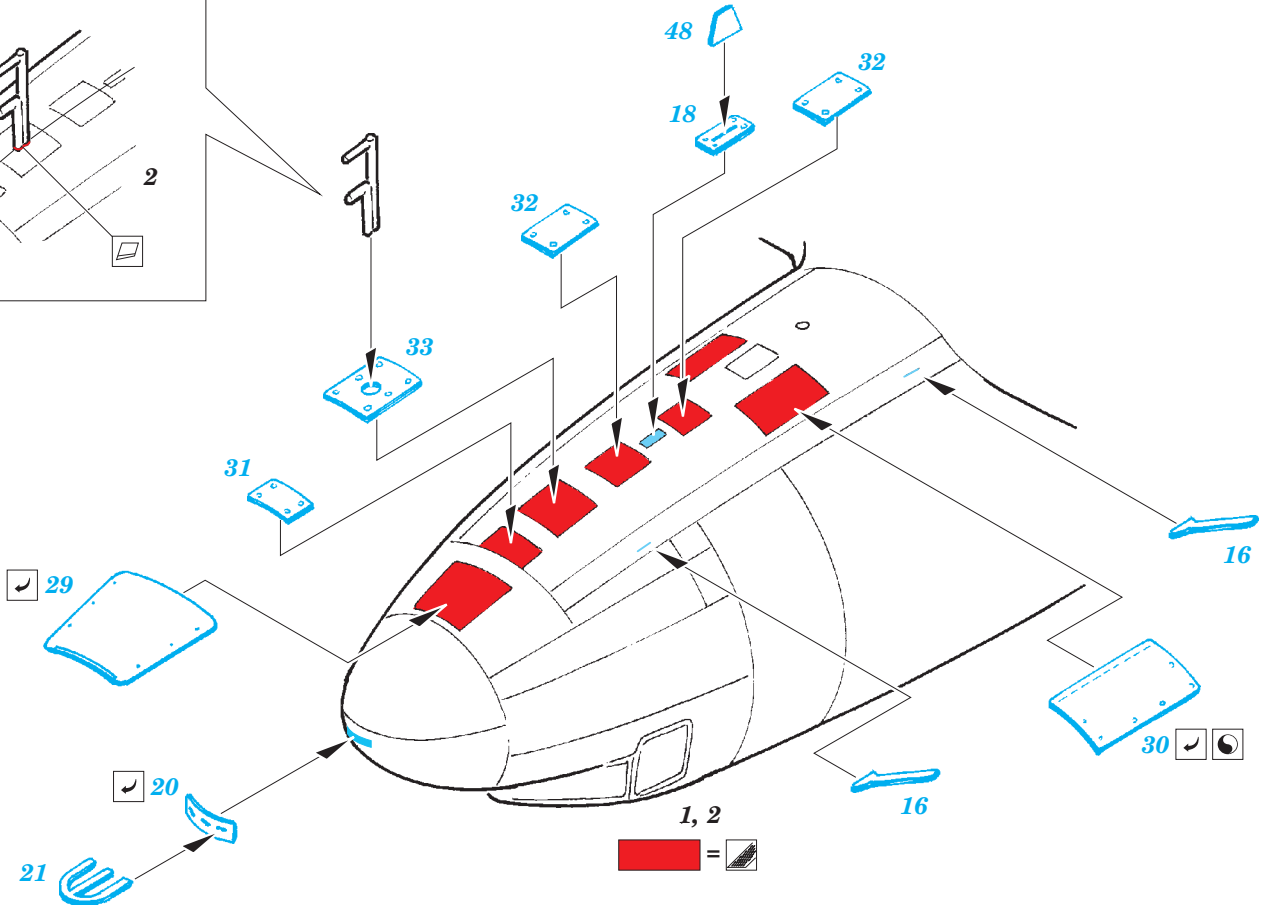

# AC-47 Gunship exterior

eduard

detail set for 1/48 REVELL No. 04926 kit • sada detailů pro stavebnici 1/48 REVELL No. 04926

48 858

- ★ APPLY EXPRESS MASK AND PAINT BEFORE GLUING  
POUŽIT EXPRESS MASK NABARVIT PŘED SLEPENÍM
  - ◐ SYMMETRICAL ASSEMBLY  
SYMETRICKÁ MONTÁŽ
  - ◑ REMOVE  
ODSTRANIT
  - ◒ GRIND  
OBROUSIT
  - ◓ DRILL HOLE  
VRTAT OTVOR
  - 1 COLORED ETCHED PARTS  
LEPTANÉ BAREVNÉ DÍLY
  - 1 ETCHED PARTS  
LEPTANÉ NEBAREVNÉ DÍLY
  - 1 ORIGINAL KIT PARTS  
PŮVODNÍ DÍLY STAVEBNICE
- ↪ BEND  
OHNOUT
  - ? OPTION  
VOLBA
  - Ⓜ REPLACE  
NAHRADIT

■ ORIGINAL KIT PARTS  
PŮVODNÍ DÍLY STAVEBNICE

■ PHOTO-ETCHED PARTS  
LEPTANÉ DÍLY

■ PARTS TO BE REMOVED  
DÍLY K ODSTRANĚNÍ

■ FILL  
TMELIT

3 pcs.

**Related products: 49 736 AC-47 Gunship interior S.A.**