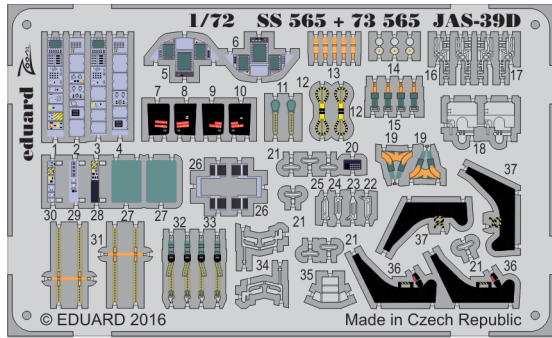

# JAS-39D

SS565

detail set for 1/72 REVELL No. 03956 kit • sada detailů pro stavebnici 1/72 REVELL No. 03956

- APPLY EXPRESS MASK AND PAINT BEFORE GLUING  
POUŽIT EXPRESS MASK NABARVIT PŘED SLEPENÍM
- SYMMETRICAL ASSEMBLY  
SYMETRICKÁ MONTÁŽ
- REMOVE  
ODSTRANIT
- GRIND  
OBROUSIT
- DRILL HOLE  
VRTAT OTVOR
- BEND  
OHNOUT
- OPTION  
VOLBA
- REPLACE  
NAHRADIT
- COLORED ETCHED PARTS  
LEPTANÉ BAREVNÉ DÍLY
- ETCHED PARTS  
LEPTANÉ NEBAREVNÉ DÍLY
- ORIGINAL KIT PARTS  
PŮVODNÍ DÍLY STAVEBNICE

ORIGINAL KIT PARTS  
PŮVODNÍ DÍLY STAVEBNICE

PHOTO-ETCHED PARTS  
LEPTANÉ DÍLY

PARTS TO BE REMOVED  
DÍLY K ODSTRANĚNÍ

FILL  
TMELIT