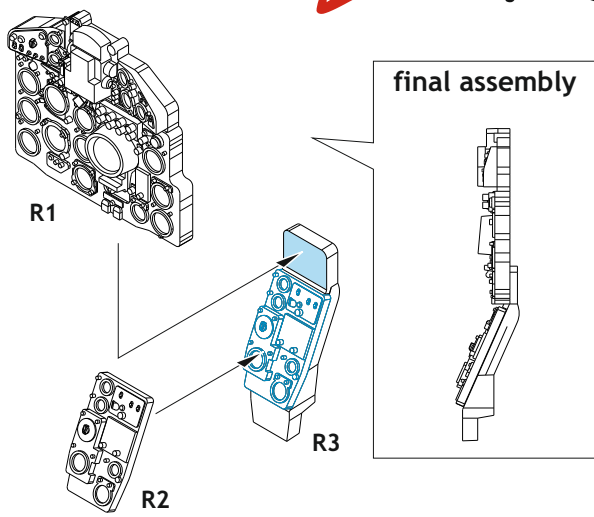

Tento výrobek obsahuje resinové a leptané kovové díly pro úpravu a vylepšení plastického modelu. Při výběru sady kovových detailů zkontrolujte, zda je určena pro model, který chcete upravit. Model, pro který je sada určena, je uveden na titulním štítku.
POZOR! Sada obsahuje malé a ostré díly. Pracujte ve větrané a dobře osvětlené místnosti. Doporučujeme použití ochranných brýlí. Výrobek není hračkou.

R1

R2

R3

Item #

Scale
Recommended

644033	MiG-21bis	1/48
		Eduard

eduard

- BEND
OHNOUT
- SYMMETRICAL ASSEMBLY
SYMETRICKÁ MONTÁŽ
- GLUE
PŘILEPIT
- REVERSE SIDE
OTOČIT