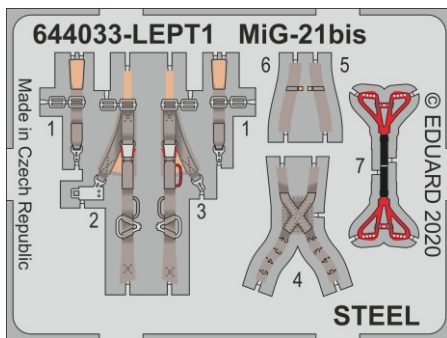

Tento výrobek obsahuje resinové a leptané kovové díly pro úpravu a vylepšení plastického modelu. Při výběru sady kovových detailů zkontrolujte, zda je určena pro model, který chcete upravit. Model, pro který je sada určena, je uveden na titulním štítku.
POZOR! Sada obsahuje malé a ostré díly. Pracujte ve větrané a dobře osvětlené místnosti. Doporučujeme použití ochranných brýlí. Výrobek není hračkou.

R1

R2

R3

Item #

Scale
Recommended

644033	MiG-21bis	1/48
		Eduard

eduard

- BEND
OHNOUT
- SYMMETRICAL ASSEMBLY
SYMETRICKÁ MONTÁŽ
- GLUE
PŘILEPIT
- REVERSE SIDE
OTOČIT