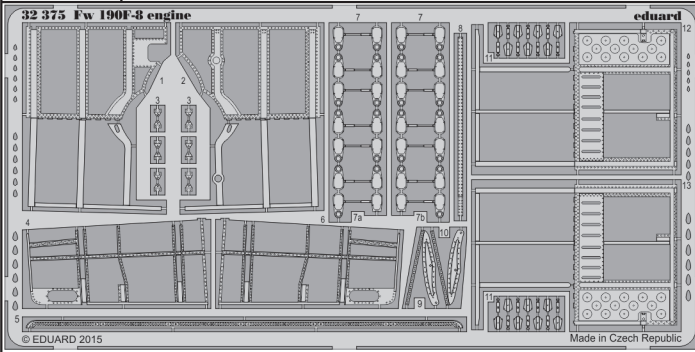

Fw 190F-8 engine

eduard

detail set for 1/32 REVELL No. 04869 kit • sada detailů pro stavebnici 1/32 REVELL No. 04869

32 375

- APPLY EXPRESS MASK AND PAINT BEFORE GLUING
POUŽIT EXPRESS MASK NABARVIT PŘED SLEPENÍM
- SYMMETRICAL ASSEMBLY
SYMETRICKÁ MONTÁŽ
- REMOVE
ODSTRANIT
- GRIND
OBROUSIT
- DRILL HOLE
VRTÁT OTVOR
- COLORED ETCHED PARTS
LEPTANÉ BAREVNÉ DÍLY
- ETCHED PARTS
LEPTANÉ NEBAREVNÉ DÍLY
- ORIGINAL KIT PARTS
PŮVODNÍ DÍLY STAVEBNICE
- BEND
OHNOUT
- OPTION
VOLBA
- REPLACE
NAHRADIT

ORIGINAL KIT PARTS
PŮVODNÍ DÍLY STAVEBNICE

PHOTO-ETCHED PARTS
LEPTANÉ DÍLY

PARTS TO BE REMOVED
DÍLY K ODSTRANĚNÍ

FILL
TMELIT