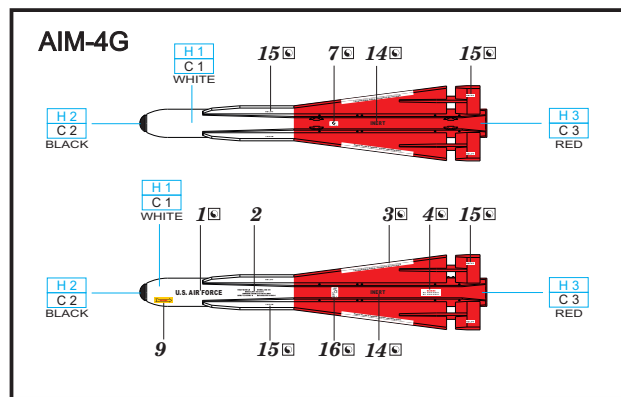

BEST BRASS RESIN AROUND!