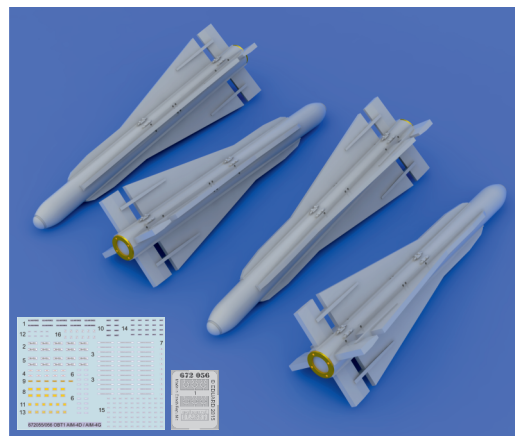

BRASSIN

eduard