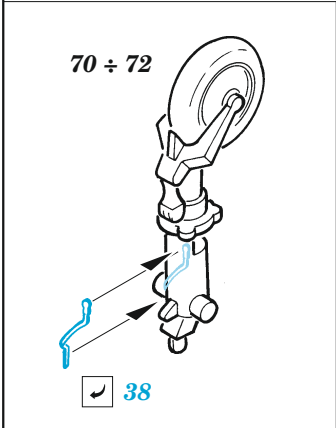

Lightning F.2A

eduard

49 1092

1/48

detail set for AIRFIX 1/48 kit • sada detailů pro stavebnici AIRFIX 1/48

- APPLY EXPRESS MASK AND PAINT BEFORE GLUING
POUŽIT EXPRESS MASK NABARVIT PŘED SLEPENÍM
- SYMMETRICAL ASSEMBLY
SYMETRICKÁ MONTÁŽ
- REMOVE
ODSTRANIT
- GRIND
OBROUSIT
- DRILL HOLE
VRTAT OTVOR
- BEND
OHNOUT
- OPTION
VOLBA
- REPLACE
NAHRADIT
- COLORED ETCHED PARTS
LEPTANÉ BAREVNÉ DÍLY
- ETCHED PARTS
LEPTANÉ NEBAREVNÉ DÍLY
- ORIGINAL KIT PARTS
PŮVODNÍ DÍLY STAVEBNICE

ORIGINAL KIT PARTS
PŮVODNÍ DÍLY STAVEBNICE

PHOTO-ETCHED PARTS
LEPTANÉ DÍLY

PARTS TO BE REMOVED
DÍLY K ODSTRANĚNÍ

FILL
TMELIT

Related products: FE 1093 Lightning F.2A seatbelts STEEL 1/48