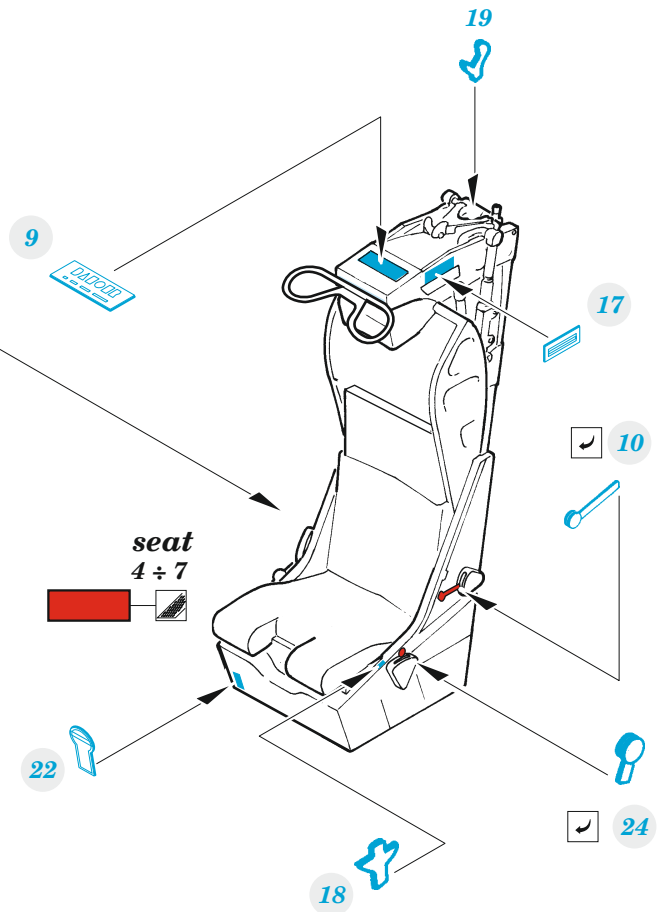

Lightning F.2A

eduard

49 1092

1/48

detail set for AIRFIX 1/48 kit • sada detailů pro stavebnici AIRFIX 1/48

- APPLY EXPRESS MASK AND PAINT BEFORE GLUING
POUŽIT EXPRESS MASK NABARVIT PŘED SLEPENÍM
- SYMMETRICAL ASSEMBLY
SYMETRICKÁ MONTÁŽ
- REMOVE
ODSTRANIT
- GRIND
OBROUSIT
- DRILL HOLE
VRTAT OTVOR
- BEND
OHNOUT
- OPTION
VOLBA
- REPLACE
NAHRADIT
- COLORED ETCHED PARTS
LEPTANÉ BAREVNÉ DÍLY
- ETCHED PARTS
LEPTANÉ NEBAREVNÉ DÍLY
- ORIGINAL KIT PARTS
PŮVODNÍ DÍLY STAVEBNICE

ORIGINAL KIT PARTS
PŮVODNÍ DÍLY STAVEBNICE

PHOTO-ETCHED PARTS
LEPTANÉ DÍLY

PARTS TO BE REMOVED
DÍLY K ODSTRANĚNÍ

FILL
TMELIT

Related products: FE 1093 Lightning F.2A seatbelts STEEL 1/48