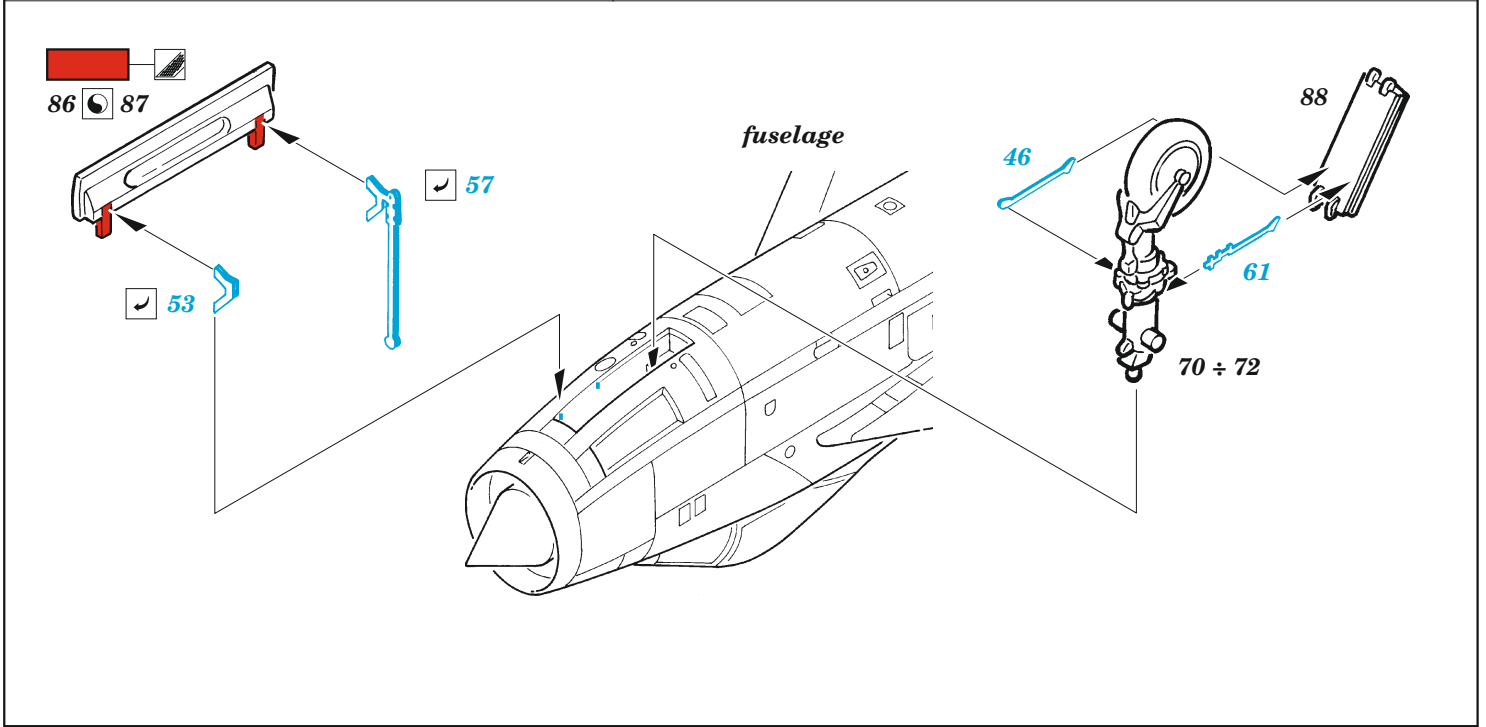

Lightning F.2A

eduard

49 1092

1/48

detail set for AIRFIX 1/48 kit • sada detailů pro stavebnici AIRFIX 1/48

- APPLY EXPRESS MASK AND PAINT BEFORE GLUING
POUŽIT EXPRESS MASK NABARVIT PŘED SLEPENÍM
- SYMMETRICAL ASSEMBLY
SYMETRICKÁ MONTÁŽ
- REMOVE
ODSTRANIT
- GRIND
OBROUSIT
- DRILL HOLE
VRTAT OTVOR
- BEND
OHNOUT
- OPTION
VOLBA
- REPLACE
NAHRADIT
- COLORED ETCHED PARTS
LEPTANÉ BAREVNÉ DÍLY
- ETCHED PARTS
LEPTANÉ NEBAREVNÉ DÍLY
- ORIGINAL KIT PARTS
PŮVODNÍ DÍLY STAVEBNICE

ORIGINAL KIT PARTS
PŮVODNÍ DÍLY STAVEBNICE

PHOTO-ETCHED PARTS
LEPTANÉ DÍLY

PARTS TO BE REMOVED
DÍLY K ODSTRANĚNÍ

FILL
TMELIT

Related products: FE 1093 Lightning F.2A seatbelts STEEL 1/48