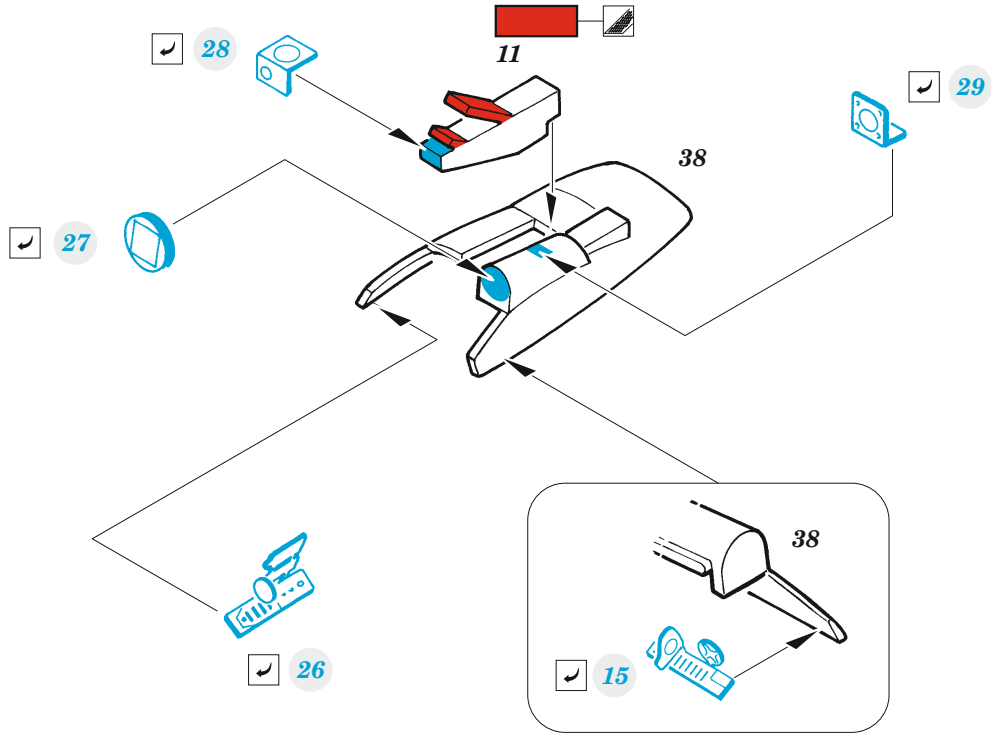

Lightning F.2A

eduard

49 1092

1/48

detail set for AIRFIX 1/48 kit • sada detailů pro stavebnici AIRFIX 1/48

- APPLY EXPRESS MASK AND PAINT BEFORE GLUING
POUŽIT EXPRESS MASK NABARVIT PŘED SLEPENÍM
- SYMMETRICAL ASSEMBLY
SYMETRICKÁ MONTÁŽ
- REMOVE
ODSTRANIT
- GRIND
OBROUSIT
- DRILL HOLE
VRTAT OTVOR
- BEND
OHNOUT
- OPTION
VOLBA
- REPLACE
NAHRADIT
- COLORED ETCHED PARTS
LEPTANÉ BAREVNÉ DÍLY
- ETCHED PARTS
LEPTANÉ NEBAREVNÉ DÍLY
- ORIGINAL KIT PARTS
PŮVODNÍ DÍLY STAVEBNICE

ORIGINAL KIT PARTS
PŮVODNÍ DÍLY STAVEBNICE

PHOTO-ETCHED PARTS
LEPTANÉ DÍLY

PARTS TO BE REMOVED
DÍLY K ODSTRANĚNÍ

FILL
TMELIT

Related products: FE 1093 Lightning F.2A seatbelts STEEL 1/48