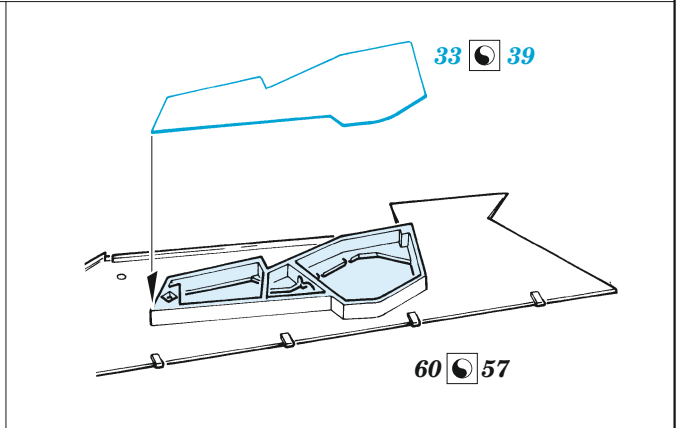

Lightning F.2A

eduard

49 1092

1/48

detail set for AIRFIX 1/48 kit • sada detailů pro stavebnici AIRFIX 1/48

- APPLY EXPRESS MASK AND PAINT BEFORE GLUING
POUŽIT EXPRESS MASK NABARVIT PŘED SLEPENÍM
- SYMMETRICAL ASSEMBLY
SYMETRICKÁ MONTÁŽ
- REMOVE
ODSTRANIT
- GRIND
OBROUSIT
- DRILL HOLE
VRTAT OTVOR
- BEND
OHNOUT
- OPTION
VOLBA
- REPLACE
NAHRADIT
- COLORED ETCHED PARTS
LEPTANÉ BAREVNÉ DÍLY
- ETCHED PARTS
LEPTANÉ NEBAREVNÉ DÍLY
- ORIGINAL KIT PARTS
PŮVODNÍ DÍLY STAVEBNICE

ORIGINAL KIT PARTS
PŮVODNÍ DÍLY STAVEBNICE

PHOTO-ETCHED PARTS
LEPTANÉ DÍLY

PARTS TO BE REMOVED
DÍLY K ODSTRANĚNÍ

FILL
TMELIT

Related products: FE 1093 Lightning F.2A seatbelts STEEL 1/48