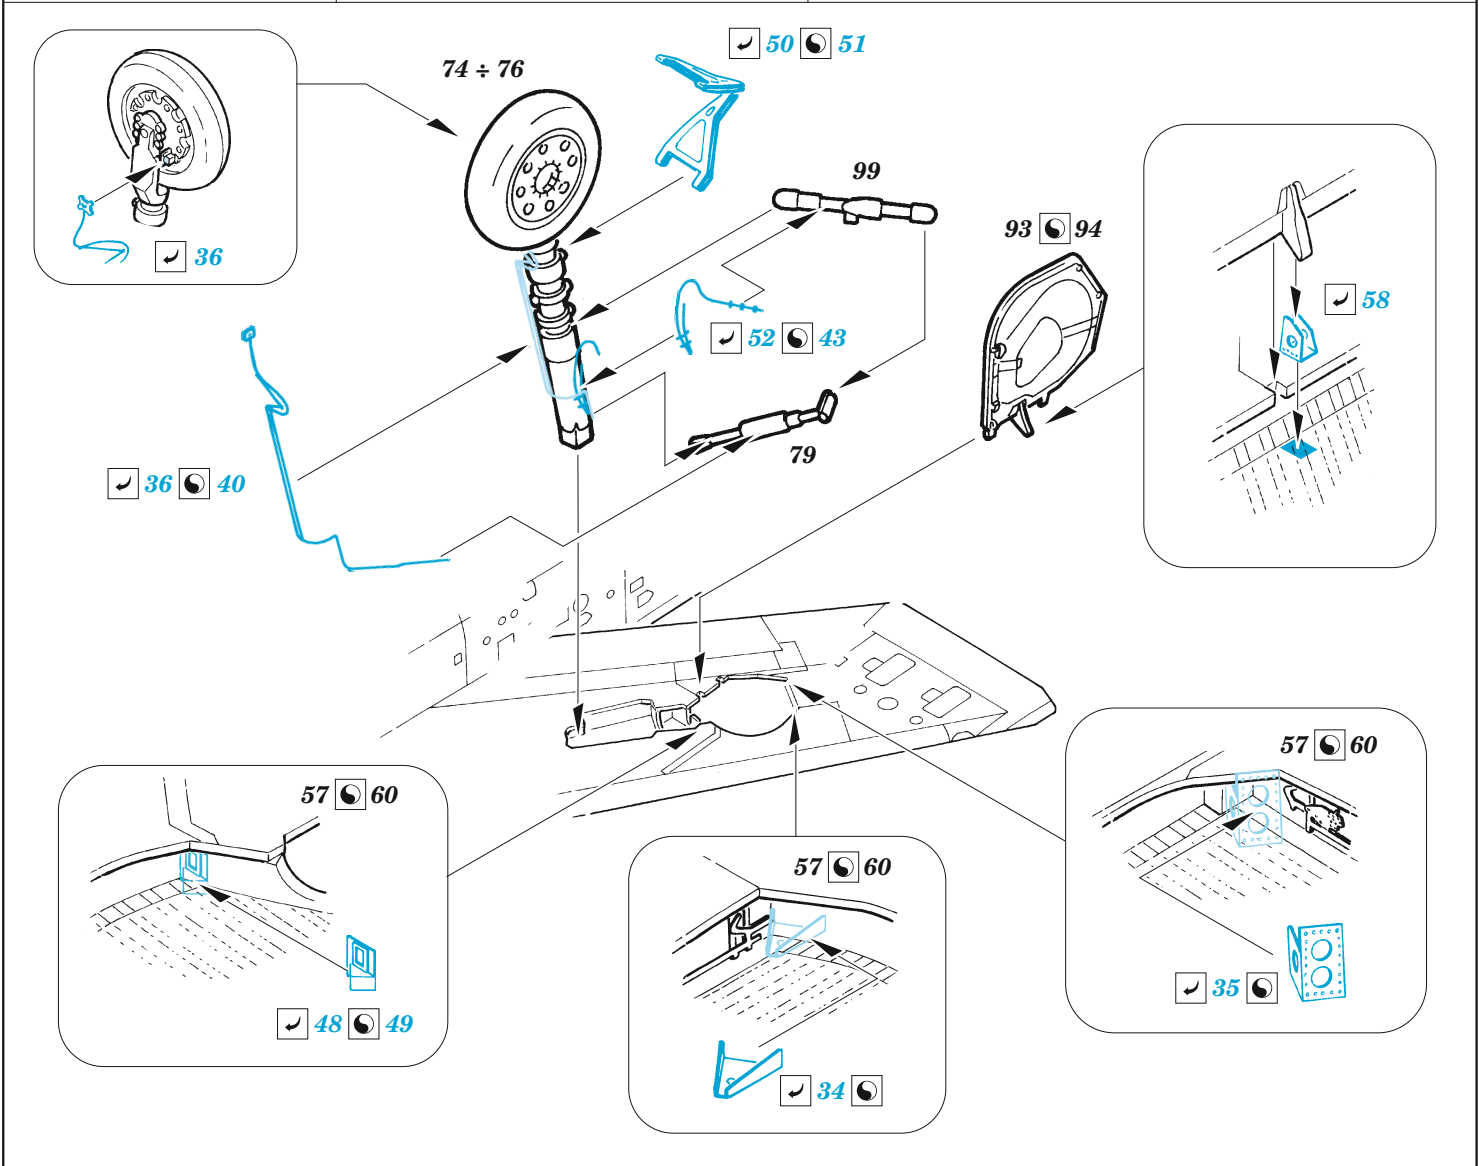

Lightning F.2A

eduard

49 1092

1/48

detail set for AIRFIX 1/48 kit • sada detailů pro stavebnici AIRFIX 1/48

- APPLY EXPRESS MASK AND PAINT BEFORE GLUING
POUŽIT EXPRESS MASK NABARVIT PŘED SLEPENÍM
- SYMMETRICAL ASSEMBLY
SYMETRICKÁ MONTÁŽ
- REMOVE
ODSTRANIT
- GRIND
OBROUSIT
- DRILL HOLE
VRTAT OTVOR
- BEND
OHNOUT
- OPTION
VOLBA
- REPLACE
NAHRADIT
- COLORED ETCHED PARTS
LEPTANÉ BAREVNÉ DÍLY
- ETCHED PARTS
LEPTANÉ NEBAREVNÉ DÍLY
- ORIGINAL KIT PARTS
PŮVODNÍ DÍLY STAVEBNICE

ORIGINAL KIT PARTS
PŮVODNÍ DÍLY STAVEBNICE

PHOTO-ETCHED PARTS
LEPTANÉ DÍLY

PARTS TO BE REMOVED
DÍLY K ODSTRANĚNÍ

FILL
TMELIT

Related products: FE 1093 Lightning F.2A seatbelts STEEL 1/48