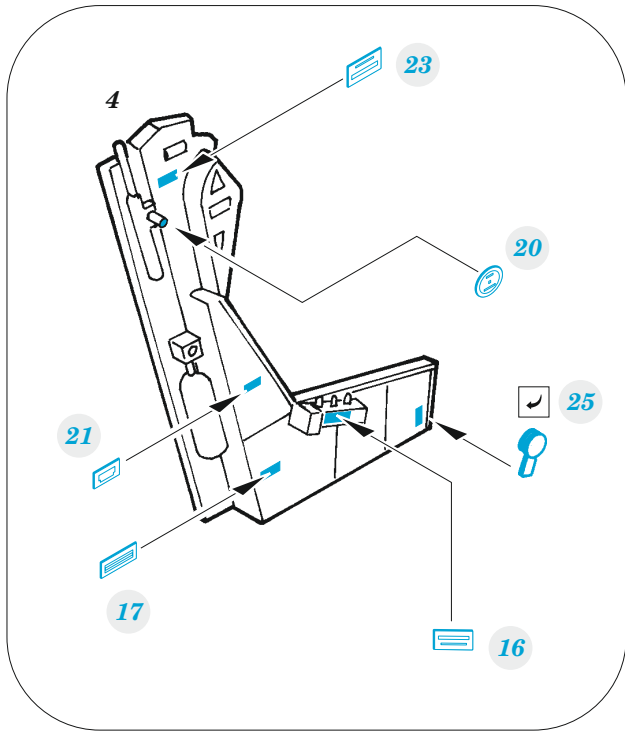

Lightning F.2A

eduard

49 1092

1/48

detail set for AIRFIX 1/48 kit • sada detailů pro stavebnici AIRFIX 1/48

- APPLY EXPRESS MASK AND PAINT BEFORE GLUING
POUŽIT EXPRESS MASK NABARVIT PŘED SLEPENÍM
- SYMMETRICAL ASSEMBLY
SYMETRICKÁ MONTÁŽ
- REMOVE
ODSTRANIT
- GRIND
OBROUSIT
- DRILL HOLE
VRTAT OTVOR
- BEND
OHNOUT
- OPTION
VOLBA
- REPLACE
NAHRADIT
- COLORED ETCHED PARTS
LEPTANÉ BAREVNÉ DÍLY
- ETCHED PARTS
LEPTANÉ NEBAREVNÉ DÍLY
- ORIGINAL KIT PARTS
PŮVODNÍ DÍLY STAVEBNICE

ORIGINAL KIT PARTS
PŮVODNÍ DÍLY STAVEBNICE

PHOTO-ETCHED PARTS
LEPTANÉ DÍLY

PARTS TO BE REMOVED
DÍLY K ODSTRANĚNÍ

FILL
TMELIT

Related products: FE 1093 Lightning F.2A seatbelts STEEL 1/48