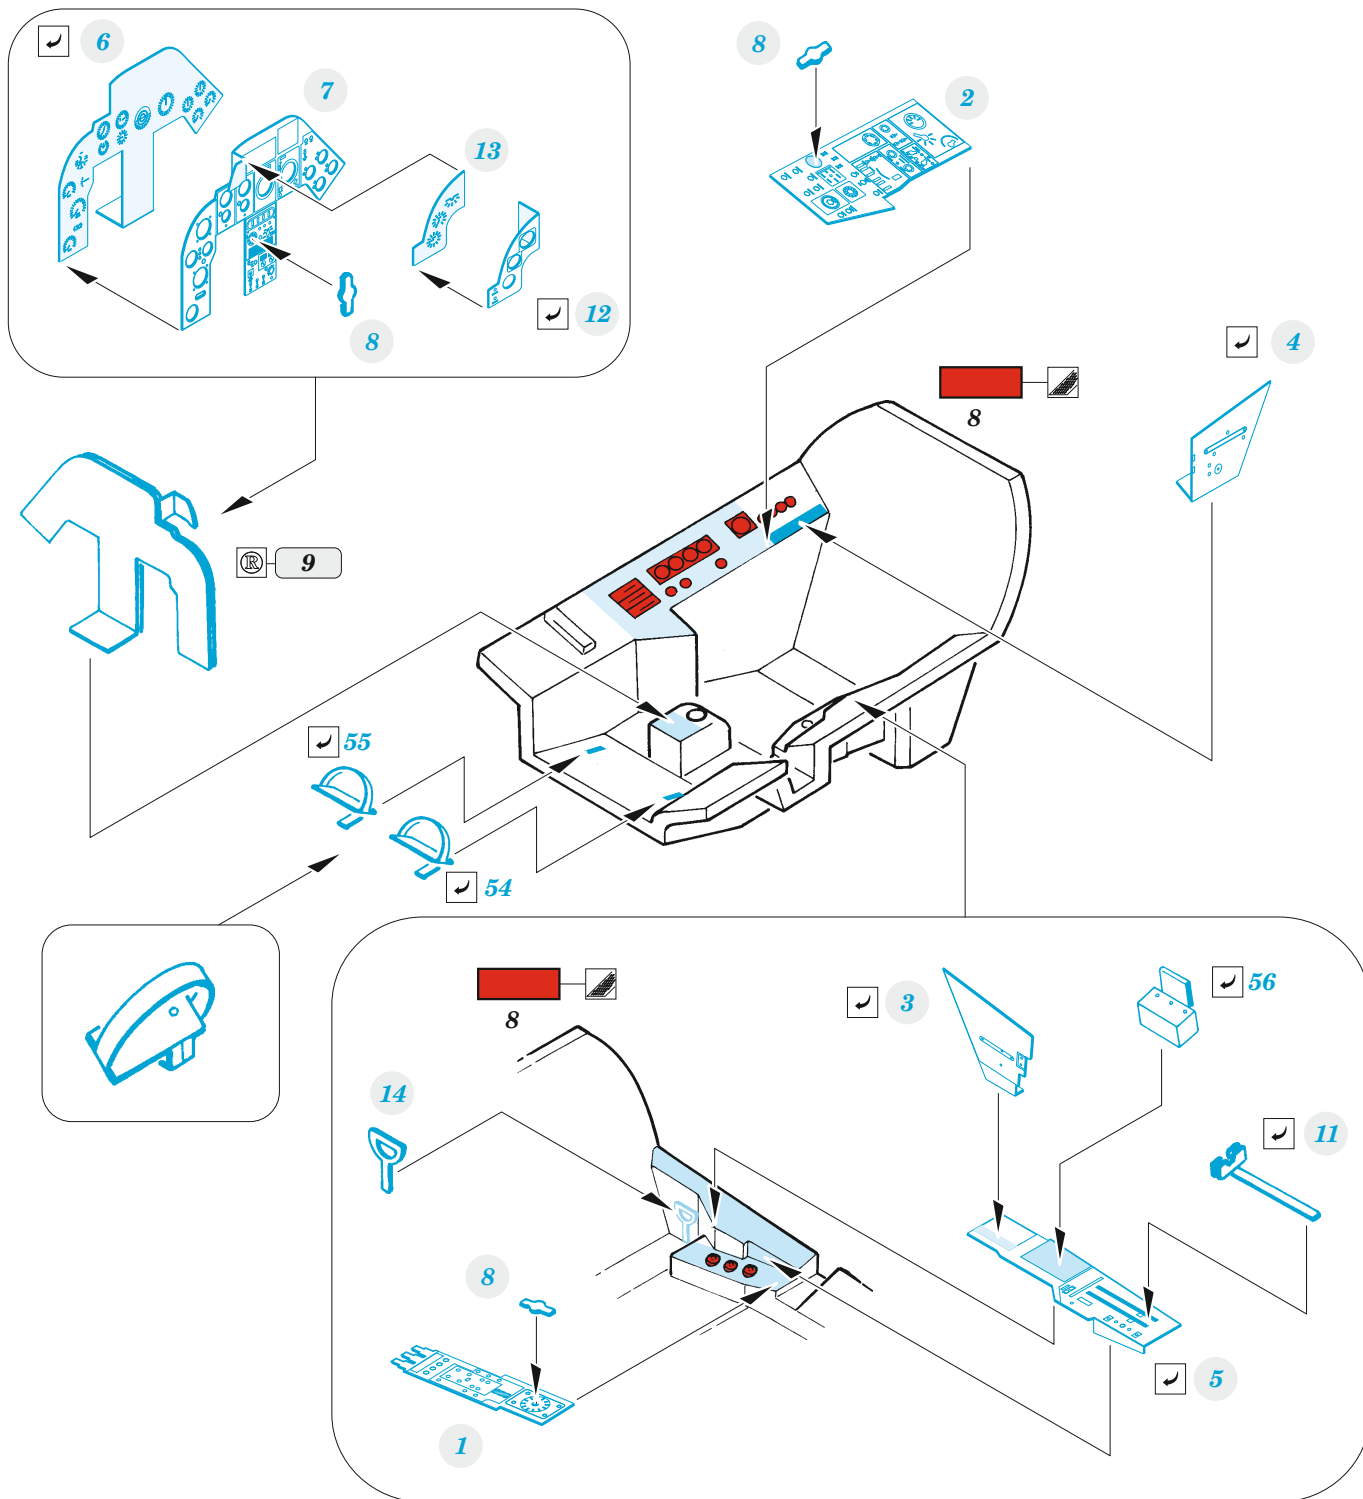

Lightning F.2A

eduard

49 1092

1/48

detail set for AIRFIX 1/48 kit • sada detailů pro stavebnici AIRFIX 1/48

- APPLY EXPRESS MASK AND PAINT BEFORE GLUING
POUŽIT EXPRESS MASK NABARVIT PŘED SLEPENÍM
- SYMMETRICAL ASSEMBLY
SYMETRICKÁ MONTÁŽ
- REMOVE
ODSTRANIT
- GRIND
OBROUSIT
- DRILL HOLE
VRTAT OTVOR
- BEND
OHNOUT
- OPTION
VOLBA
- REPLACE
NAHRADIT
- COLORED ETCHED PARTS
LEPTANÉ BAREVNÉ DÍLY
- ETCHED PARTS
LEPTANÉ NEBAREVNÉ DÍLY
- ORIGINAL KIT PARTS
PŮVODNÍ DÍLY STAVEBNICE

ORIGINAL KIT PARTS
PŮVODNÍ DÍLY STAVEBNICE

PHOTO-ETCHED PARTS
LEPTANÉ DÍLY

PARTS TO BE REMOVED
DÍLY K ODSTRANĚNÍ

FILL
TMELIT

Related products: FE 1093 Lightning F.2A seatbelts STEEL 1/48