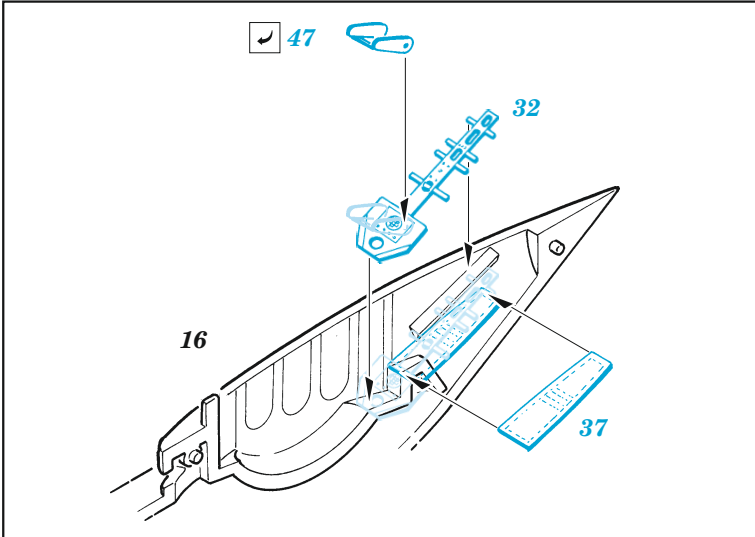

Lightning F.2A

eduard

49 1092

1/48

detail set for AIRFIX 1/48 kit • sada detailů pro stavebnici AIRFIX 1/48

- APPLY EXPRESS MASK AND PAINT BEFORE GLUING
POUŽIT EXPRESS MASK NABARVIT PŘED SLEPENÍM
- SYMMETRICAL ASSEMBLY
SYMETRICKÁ MONTÁŽ
- REMOVE
ODSTRANIT
- GRIND
OBROUSIT
- DRILL HOLE
VRTAT OTVOR
- BEND
OHNOUT
- OPTION
VOLBA
- REPLACE
NAHRADIT
- COLORED ETCHED PARTS
LEPTANÉ BAREVNÉ DÍLY
- ETCHED PARTS
LEPTANÉ NEBAREVNÉ DÍLY
- ORIGINAL KIT PARTS
PŮVODNÍ DÍLY STAVEBNICE

ORIGINAL KIT PARTS
PŮVODNÍ DÍLY STAVEBNICE

PHOTO-ETCHED PARTS
LEPTANÉ DÍLY

PARTS TO BE REMOVED
DÍLY K ODSTRANĚNÍ

FILL
TMELIT

Related products: FE 1093 Lightning F.2A seatbelts STEEL 1/48