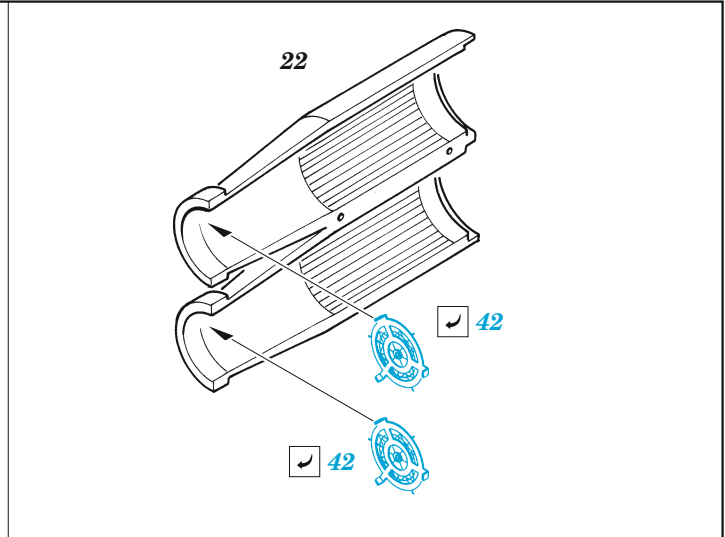

Lightning F.2A

eduard

49 1092

1/48

detail set for AIRFIX 1/48 kit • sada detailů pro stavebnici AIRFIX 1/48

- APPLY EXPRESS MASK AND PAINT BEFORE GLUING
POUŽIT EXPRESS MASK NABARVIT PŘED SLEPENÍM
- SYMMETRICAL ASSEMBLY
SYMETRICKÁ MONTÁŽ
- REMOVE
ODSTRANIT
- GRIND
OBROUSIT
- DRILL HOLE
VRTAT OTVOR
- BEND
OHNOUT
- OPTION
VOLBA
- REPLACE
NAHRADIT
- COLORED ETCHED PARTS
LEPTANÉ BAREVNÉ DÍLY
- ETCHED PARTS
LEPTANÉ NEBAREVNÉ DÍLY
- ORIGINAL KIT PARTS
PŮVODNÍ DÍLY STAVEBNICE

ORIGINAL KIT PARTS
PŮVODNÍ DÍLY STAVEBNICE

PHOTO-ETCHED PARTS
LEPTANÉ DÍLY

PARTS TO BE REMOVED
DÍLY K ODSTRANĚNÍ

FILL
TMELIT

Related products: FE 1093 Lightning F.2A seatbelts STEEL 1/48