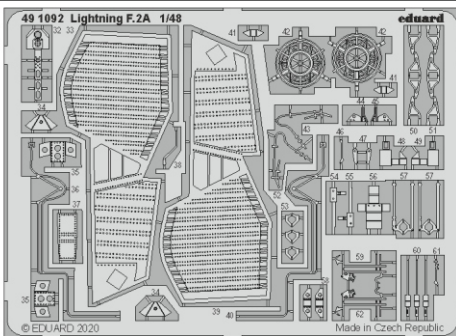

Lightning F.2A

eduard

49 1092

1/48

detail set for AIRFIX 1/48 kit • sada detailů pro stavebnici AIRFIX 1/48

- APPLY EXPRESS MASK AND PAINT BEFORE GLUING
POUŽIT EXPRESS MASK NABARVIT PŘED SLEPENÍM
- SYMMETRICAL ASSEMBLY
SYMETRICKÁ MONTÁŽ
- REMOVE
ODSTRANIT
- GRIND
OBROUSIT
- DRILL HOLE
VRTAT OTVOR
- BEND
OHNOUT
- OPTION
VOLBA
- REPLACE
NAHRADIT
- COLORED ETCHED PARTS
LEPTANÉ BAREVNÉ DÍLY
- ETCHED PARTS
LEPTANÉ NEBAREVNÉ DÍLY
- ORIGINAL KIT PARTS
PŮVODNÍ DÍLY STAVEBNICE

ORIGINAL KIT PARTS
PŮVODNÍ DÍLY STAVEBNICE

PHOTO-ETCHED PARTS
LEPTANÉ DÍLY

PARTS TO BE REMOVED
DÍLY K ODSTRANĚNÍ

FILL
TMELIT

Related products: FE 1093 Lightning F.2A seatbelts STEEL 1/48