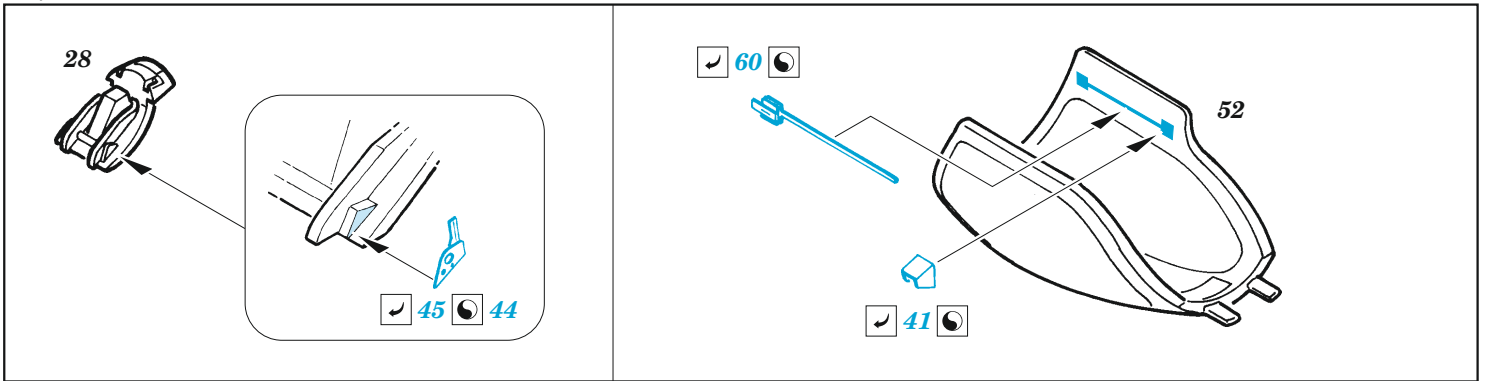

Lightning F.2A

eduard

49 1092

1/48

detail set for AIRFIX 1/48 kit • sada detailů pro stavebnici AIRFIX 1/48

- APPLY EXPRESS MASK AND PAINT BEFORE GLUING
POUŽIT EXPRESS MASK NABARVIT PŘED SLEPENÍM
- SYMMETRICAL ASSEMBLY
SYMETRICKÁ MONTÁŽ
- REMOVE
ODSTRANIT
- GRIND
OBROUSIT
- DRILL HOLE
VRTAT OTVOR
- BEND
OHNOUT
- OPTION
VOLBA
- REPLACE
NAHRADIT
- COLORED ETCHED PARTS
LEPTANÉ BAREVNÉ DÍLY
- ETCHED PARTS
LEPTANÉ NEBAREVNÉ DÍLY
- ORIGINAL KIT PARTS
PŮVODNÍ DÍLY STAVEBNICE

ORIGINAL KIT PARTS
PŮVODNÍ DÍLY STAVEBNICE

PHOTO-ETCHED PARTS
LEPTANÉ DÍLY

PARTS TO BE REMOVED
DÍLY K ODSTRANĚNÍ

FILL
TMELIT

Related products: FE 1093 Lightning F.2A seatbelts STEEL 1/48