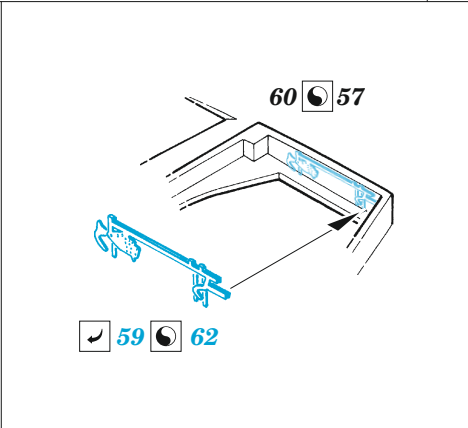

Lightning F.2A

eduard

49 1092

1/48

detail set for AIRFIX 1/48 kit • sada detailů pro stavebnici AIRFIX 1/48

- APPLY EXPRESS MASK AND PAINT BEFORE GLUING
POUŽIT EXPRESS MASK NABARVIT PŘED SLEPENÍM
- SYMMETRICAL ASSEMBLY
SYMETRICKÁ MONTÁŽ
- REMOVE
ODSTRANIT
- GRIND
OBROUSIT
- DRILL HOLE
VRTAT OTVOR
- BEND
OHNOUT
- OPTION
VOLBA
- REPLACE
NAHRADIT
- COLORED ETCHED PARTS
LEPTANÉ BAREVNÉ DÍLY
- ETCHED PARTS
LEPTANÉ NEBAREVNÉ DÍLY
- ORIGINAL KIT PARTS
PŮVODNÍ DÍLY STAVEBNICE

ORIGINAL KIT PARTS
PŮVODNÍ DÍLY STAVEBNICE

PHOTO-ETCHED PARTS
LEPTANÉ DÍLY

PARTS TO BE REMOVED
DÍLY K ODSTRANĚNÍ

FILL
TMELIT

Related products: FE 1093 Lightning F.2A seatbelts STEEL 1/48