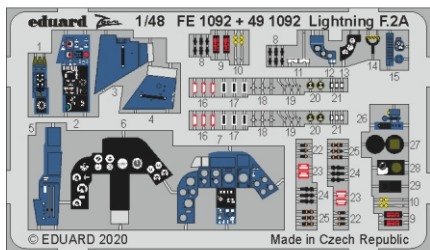

Lightning F.2A

eduard

49 1092

1/48

detail set for AIRFIX 1/48 kit • sada detailů pro stavebnici AIRFIX 1/48

- APPLY EXPRESS MASK AND PAINT BEFORE GLUING
POUŽIT EXPRESS MASK NABARVIT PŘED SLEPENÍM
- SYMMETRICAL ASSEMBLY
SYMETRICKÁ MONTÁŽ
- REMOVE
ODSTRANIT
- GRIND
OBROUSIT
- DRILL HOLE
VRTAT OTVOR
- BEND
OHNOUT
- OPTION
VOLBA
- REPLACE
NAHRADIT
- COLORED ETCHED PARTS
LEPTANÉ BAREVNÉ DÍLY
- ETCHED PARTS
LEPTANÉ NEBAREVNÉ DÍLY
- ORIGINAL KIT PARTS
PŮVODNÍ DÍLY STAVEBNICE

ORIGINAL KIT PARTS
PŮVODNÍ DÍLY STAVEBNICE

PHOTO-ETCHED PARTS
LEPTANÉ DÍLY

PARTS TO BE REMOVED
DÍLY K ODSTRANĚNÍ

FILL
TMELIT

Related products: FE 1093 Lightning F.2A seatbelts STEEL 1/48