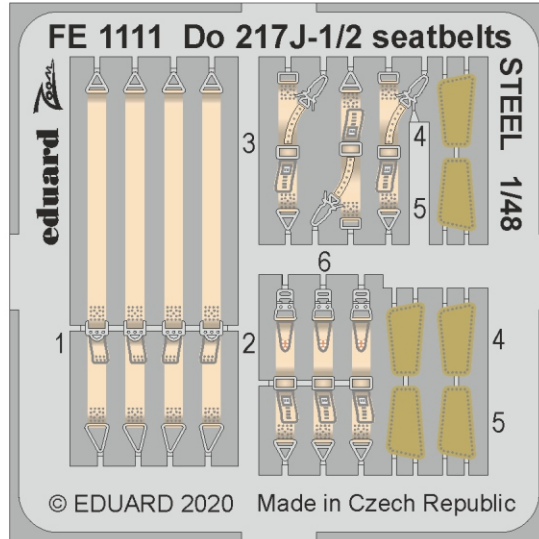

Do 217J-1/2

eduard

49 1110

1/48

detail set for ICM 1/48 kit • sada detailů pro stavebnici ICM 1/48

- APPLY EXPRESS MASK AND PAINT BEFORE GLUING
POUŽIT EXPRESS MASK NABARVIT PŘED SLEPĚNÍM
- SYMMETRICAL ASSEMBLY
SYMETRICKÁ MONTÁŽ
- REMOVE
ODSTRANIT
- GRIND
OBROUSIT
- DRILL HOLE
VRTAT OTVOR
- BEND
OHNOUT
- OPTION
VOLBA
- REPLACE
NAHRADIT
- COLORED ETCHED PARTS
LEPTANÉ BAREVNÉ DÍLY
- ETCHED PARTS
LEPTANÉ NEBAREVNÉ DÍLY
- ORIGINAL KIT PARTS
PŮVODNÍ DÍLY STAVEBNICE

ORIGINAL KIT PARTS
PŮVODNÍ DÍLY STAVEBNICE

PHOTO-ETCHED PARTS
LEPTANÉ DÍLY

PARTS TO BE REMOVED
DÍLY K ODSTRANĚNÍ

FILL
TMELIT

Related products: FE 1111 Do 217J-1/2 seatbelts STEEL 1/48

Related products: 48 1024 Do 217J-1/2 exterior 1/48