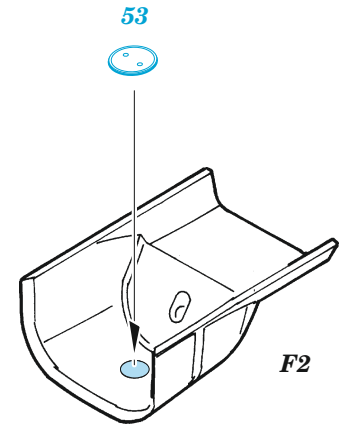

Do 217J-1/2

eduard

49 1110

1/48

detail set for ICM 1/48 kit • sada detailů pro stavebnici ICM 1/48

- APPLY EXPRESS MASK AND PAINT BEFORE GLUING
POUŽIT EXPRESS MASK NABARVIT PŘED SLEPĚNÍM
- SYMMETRICAL ASSEMBLY
SYMETRICKÁ MONTÁŽ
- REMOVE
ODSTRANIT
- GRIND
OBROUSIT
- DRILL HOLE
VRTAT OTVOR
- BEND
OHNOUT
- OPTION
VOLBA
- REPLACE
NAHRADIT
- COLORED ETCHED PARTS
LEPTANÉ BAREVNÉ DÍLY
- ETCHED PARTS
LEPTANÉ NEBAREVNÉ DÍLY
- ORIGINAL KIT PARTS
PŮVODNÍ DÍLY STAVEBNICE

ORIGINAL KIT PARTS
PŮVODNÍ DÍLY STAVEBNICE

PHOTO-ETCHED PARTS
LEPTANÉ DÍLY

PARTS TO BE REMOVED
DÍLY K ODSTRANĚNÍ

FILL
TMELIT

Related products: FE 1111 Do 217J-1/2 seatbelts STEEL 1/48

Related products: 48 1024 Do 217J-1/2 exterior 1/48