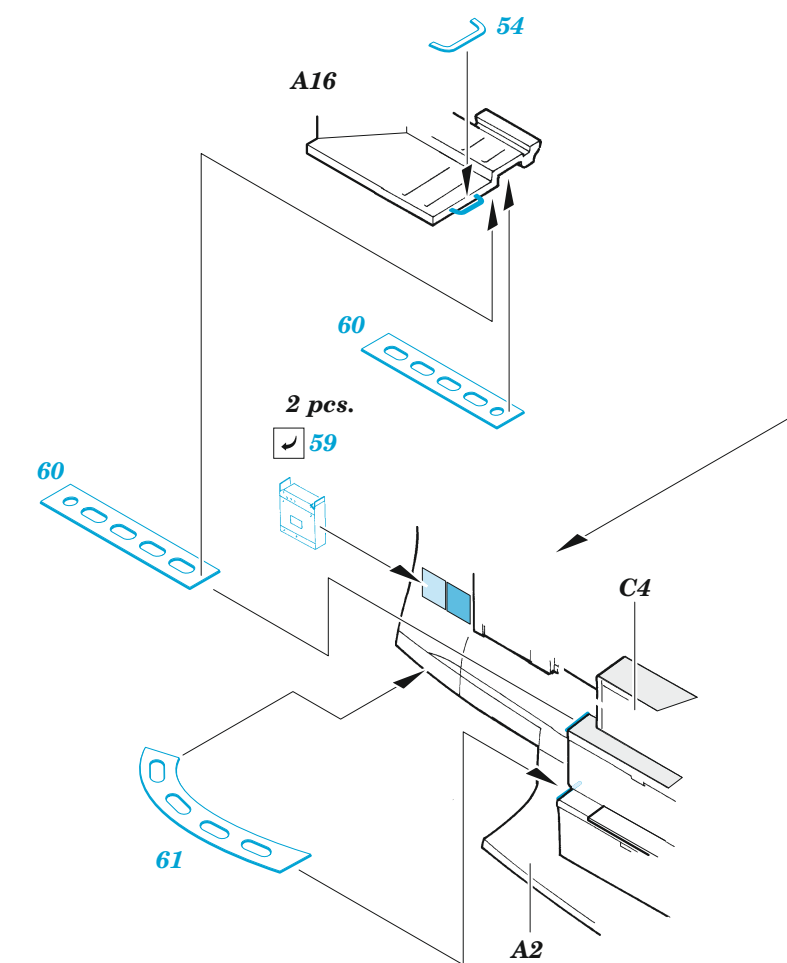

Do 217J-1/2

eduard

49 1110

1/48

detail set for ICM 1/48 kit • sada detailů pro stavebnici ICM 1/48

- APPLY EXPRESS MASK AND PAINT BEFORE GLUING
POUŽIT EXPRESS MASK NABARVIT PŘED SLEPĚNÍM
- SYMMETRICAL ASSEMBLY
SYMETRICKÁ MONTÁŽ
- REMOVE
ODSTRANIT
- GRIND
OBROUSIT
- DRILL HOLE
VRTAT OTVOR
- BEND
OHNOUT
- OPTION
VOLBA
- REPLACE
NAHRADIT
- COLORED ETCHED PARTS
LEPTANÉ BAREVNÉ DÍLY
- ETCHED PARTS
LEPTANÉ NEBAREVNÉ DÍLY
- ORIGINAL KIT PARTS
PŮVODNÍ DÍLY STAVEBNICE

ORIGINAL KIT PARTS
PŮVODNÍ DÍLY STAVEBNICE

PHOTO-ETCHED PARTS
LEPTANÉ DÍLY

PARTS TO BE REMOVED
DÍLY K ODSTRANĚNÍ

FILL
TMELIT

Related products: FE 1111 Do 217J-1/2 seatbelts STEEL 1/48

Related products: 48 1024 Do 217J-1/2 exterior 1/48