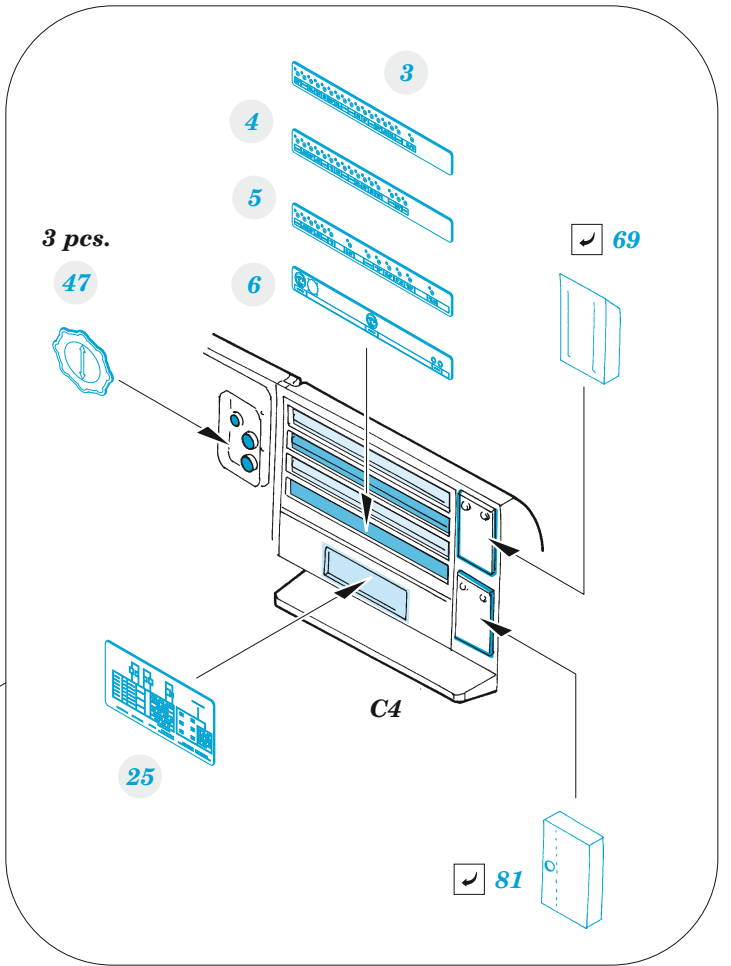

Do 217J-1/2

eduard

49 1110

1/48

detail set for ICM 1/48 kit • sada detailů pro stavebnici ICM 1/48

- APPLY EXPRESS MASK AND PAINT BEFORE GLUING
POUŽIT EXPRESS MASK NABARVIT PŘED SLEPĚNÍM
- SYMMETRICAL ASSEMBLY
SYMETRICKÁ MONTÁŽ
- REMOVE
ODSTRANIT
- GRIND
OBROUSIT
- DRILL HOLE
VRTAT OTVOR
- BEND
OHNOUT
- OPTION
VOLBA
- REPLACE
NAHRADIT
- COLORED ETCHED PARTS
LEPTANÉ BAREVNÉ DÍLY
- ETCHED PARTS
LEPTANÉ NEBAREVNÉ DÍLY
- ORIGINAL KIT PARTS
PŮVODNÍ DÍLY STAVEBNICE

ORIGINAL KIT PARTS
PŮVODNÍ DÍLY STAVEBNICE

PHOTO-ETCHED PARTS
LEPTANÉ DÍLY

PARTS TO BE REMOVED
DÍLY K ODSTRANĚNÍ

FILL
TMELIT

Related products: FE 1111 Do 217J-1/2 seatbelts STEEL 1/48

Related products: 48 1024 Do 217J-1/2 exterior 1/48