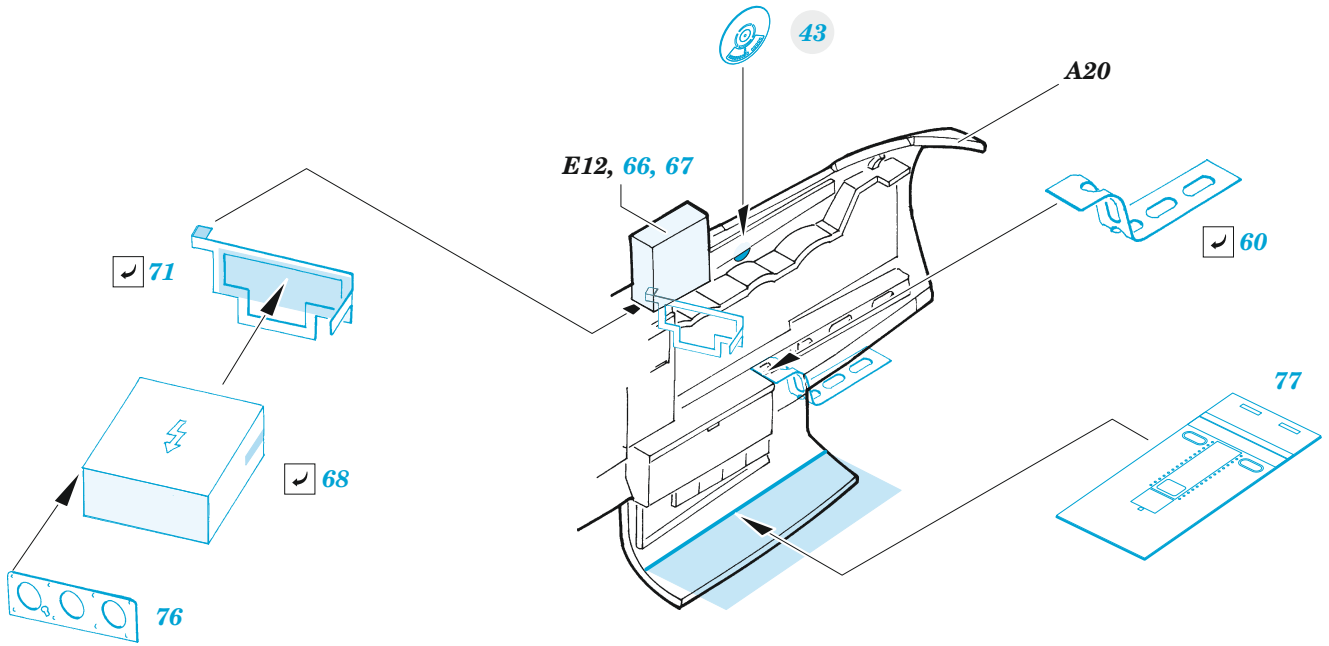

Do 217J-1/2

eduard

49 1110

1/48

detail set for ICM 1/48 kit • sada detailů pro stavebnici ICM 1/48

- APPLY EXPRESS MASK AND PAINT BEFORE GLUING
POUŽIT EXPRESS MASK NABARVIT PŘED SLEPĚNÍM
- SYMMETRICAL ASSEMBLY
SYMETRICKÁ MONTÁŽ
- REMOVE
ODSTRANIT
- GRIND
OBROUSIT
- DRILL HOLE
VRTAT OTVOR
- BEND
OHNOUT
- OPTION
VOLBA
- REPLACE
NAHRADIT
- COLORED ETCHED PARTS
LEPTANÉ BAREVNÉ DÍLY
- ETCHED PARTS
LEPTANÉ NEBAREVNÉ DÍLY
- ORIGINAL KIT PARTS
PŮVODNÍ DÍLY STAVEBNICE

ORIGINAL KIT PARTS
PŮVODNÍ DÍLY STAVEBNICE

PHOTO-ETCHED PARTS
LEPTANÉ DÍLY

PARTS TO BE REMOVED
DÍLY K ODSTRANĚNÍ

FILL
TMELIT

Related products: FE 1111 Do 217J-1/2 seatbelts STEEL 1/48

Related products: 48 1024 Do 217J-1/2 exterior 1/48