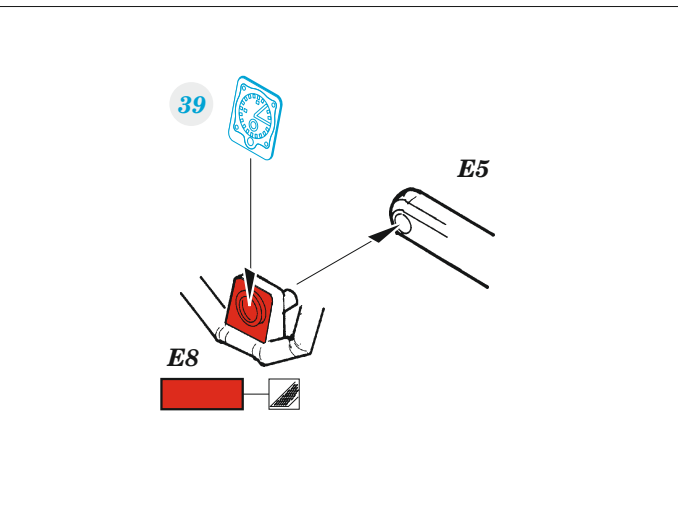

Do 217J-1/2

eduard

49 1110

1/48

detail set for ICM 1/48 kit • sada detailů pro stavebnici ICM 1/48

- APPLY EXPRESS MASK AND PAINT BEFORE GLUING
POUŽIT EXPRESS MASK NABARVIT PŘED SLEPĚNÍM
- SYMMETRICAL ASSEMBLY
SYMETRICKÁ MONTÁŽ
- REMOVE
ODSTRANIT
- GRIND
OBROUSIT
- DRILL HOLE
VRTAT OTVOR
- BEND
OHNOUT
- OPTION
VOLBA
- REPLACE
NAHRADIT
- COLORED ETCHED PARTS
LEPTANÉ BAREVNÉ DÍLY
- ETCHED PARTS
LEPTANÉ NEBAREVNÉ DÍLY
- ORIGINAL KIT PARTS
PŮVODNÍ DÍLY STAVEBNICE

ORIGINAL KIT PARTS
PŮVODNÍ DÍLY STAVEBNICE

PHOTO-ETCHED PARTS
LEPTANÉ DÍLY

PARTS TO BE REMOVED
DÍLY K ODSTRANĚNÍ

FILL
TMELIT

Related products: FE 1111 Do 217J-1/2 seatbelts STEEL 1/48

Related products: 48 1024 Do 217J-1/2 exterior 1/48