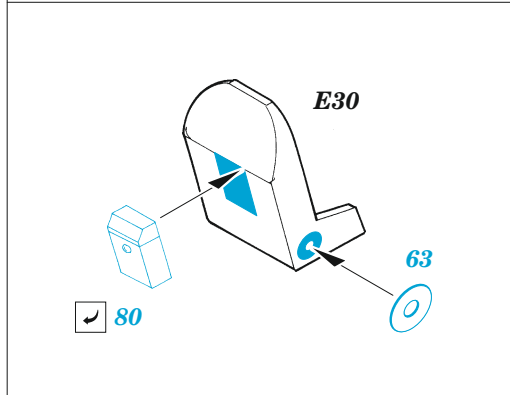

Do 217J-1/2

eduard

49 1110

1/48

detail set for ICM 1/48 kit • sada detailů pro stavebnici ICM 1/48

- APPLY EXPRESS MASK AND PAINT BEFORE GLUING
POUŽIT EXPRESS MASK NABARVIT PŘED SLEPĚNÍM
- SYMMETRICAL ASSEMBLY
SYMETRICKÁ MONTÁŽ
- REMOVE
ODSTRANIT
- GRIND
OBROUSIT
- DRILL HOLE
VRTAT OTVOR
- BEND
OHNOUT
- OPTION
VOLBA
- REPLACE
NAHRADIT
- COLORED ETCHED PARTS
LEPTANÉ BAREVNÉ DÍLY
- ETCHED PARTS
LEPTANÉ NEBAREVNÉ DÍLY
- ORIGINAL KIT PARTS
PŮVODNÍ DÍLY STAVEBNICE

ORIGINAL KIT PARTS
PŮVODNÍ DÍLY STAVEBNICE

PHOTO-ETCHED PARTS
LEPTANÉ DÍLY

PARTS TO BE REMOVED
DÍLY K ODSTRANĚNÍ

FILL
TMELIT

Related products: FE 1111 Do 217J-1/2 seatbelts STEEL 1/48

Related products: 48 1024 Do 217J-1/2 exterior 1/48