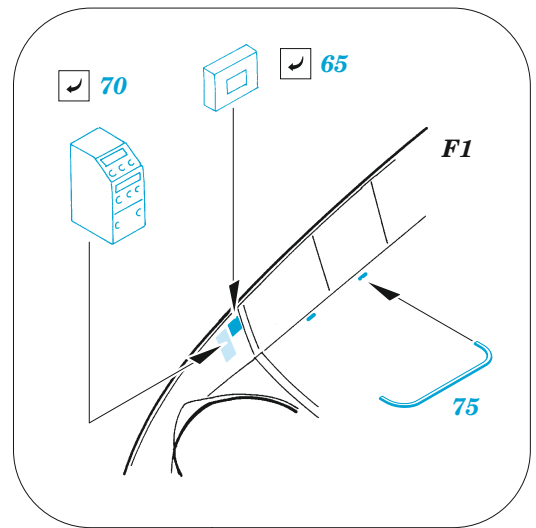

Do 217J-1/2

eduard

49 1110

1/48

detail set for ICM 1/48 kit • sada detailů pro stavebnici ICM 1/48

- APPLY EXPRESS MASK AND PAINT BEFORE GLUING
POUŽIT EXPRESS MASK NABARVIT PŘED SLEPĚNÍM
- SYMMETRICAL ASSEMBLY
SYMETRICKÁ MONTÁŽ
- REMOVE
ODSTRANIT
- GRIND
OBROUSIT
- DRILL HOLE
VRTAT OTVOR
- BEND
OHNOUT
- OPTION
VOLBA
- REPLACE
NAHRADIT
- COLORED ETCHED PARTS
LEPTANÉ BAREVNÉ DÍLY
- ETCHED PARTS
LEPTANÉ NEBAREVNÉ DÍLY
- ORIGINAL KIT PARTS
PŮVODNÍ DÍLY STAVEBNICE

ORIGINAL KIT PARTS
PŮVODNÍ DÍLY STAVEBNICE

PHOTO-ETCHED PARTS
LEPTANÉ DÍLY

PARTS TO BE REMOVED
DÍLY K ODSTRANĚNÍ

FILL
TMELIT

Related products: FE 1111 Do 217J-1/2 seatbelts STEEL 1/48

Related products: 48 1024 Do 217J-1/2 exterior 1/48