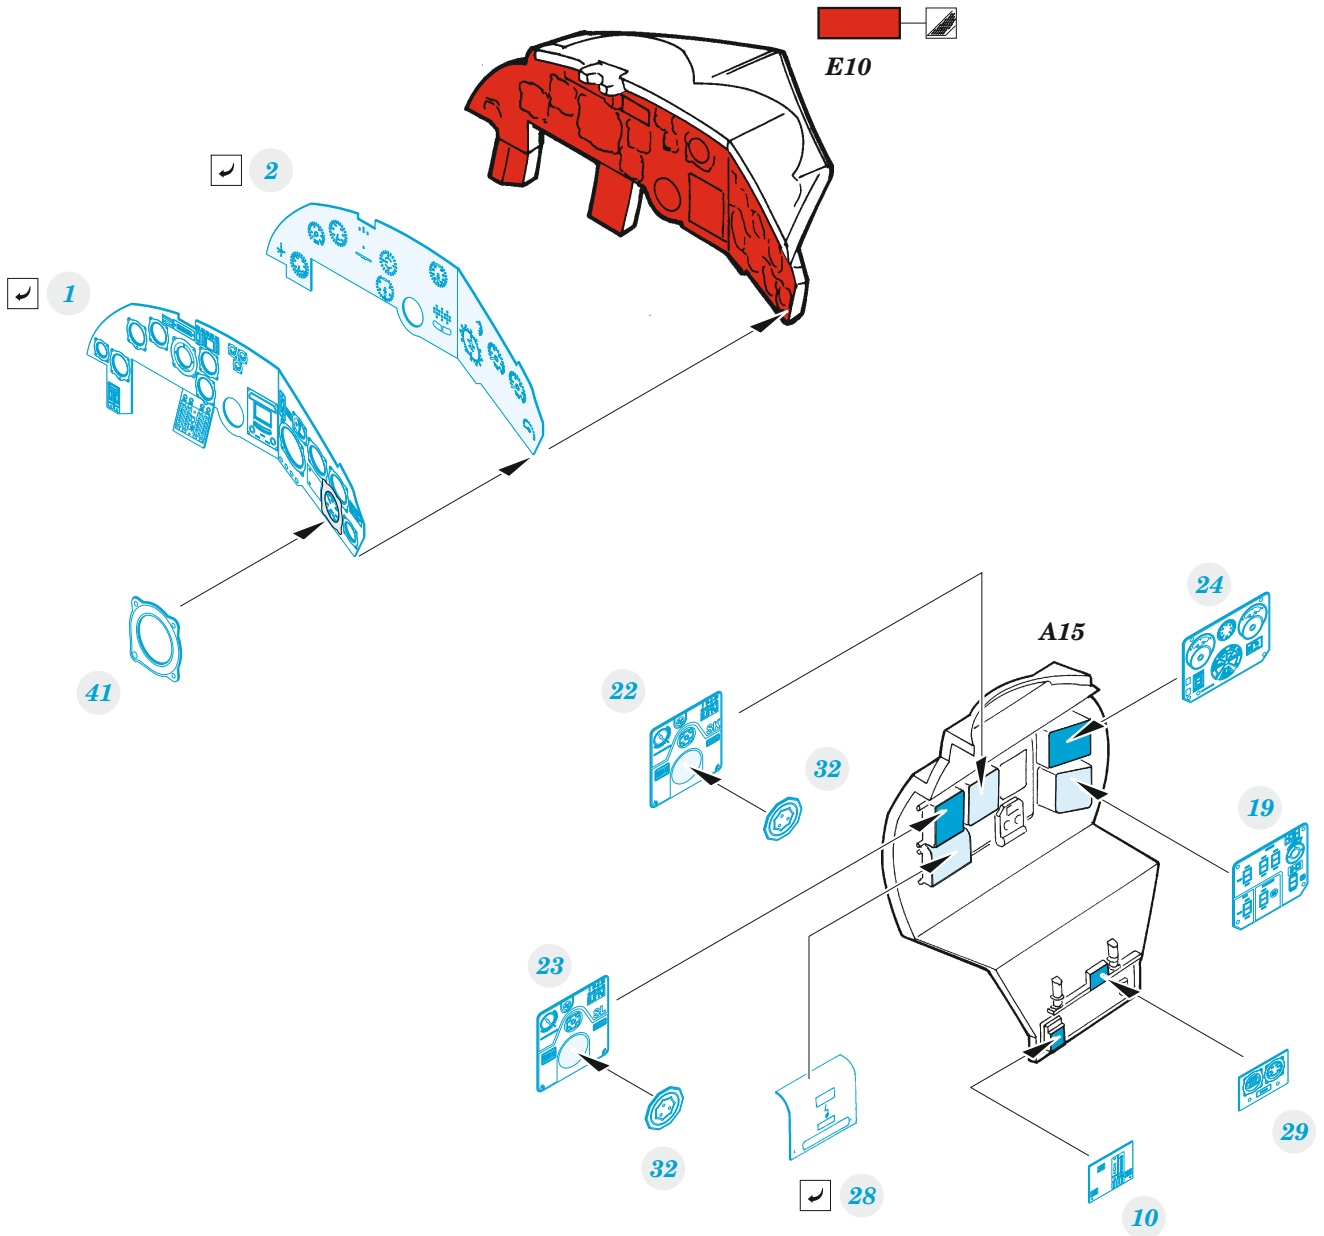

Do 217J-1/2

eduard

49 1110

1/48

detail set for ICM 1/48 kit • sada detailů pro stavebnici ICM 1/48

- APPLY EXPRESS MASK AND PAINT BEFORE GLUING
POUŽIT EXPRESS MASK NABARVIT PŘED SLEPĚNÍM
- SYMMETRICAL ASSEMBLY
SYMETRICKÁ MONTÁŽ
- REMOVE
ODSTRANIT
- GRIND
OBROUSIT
- DRILL HOLE
VRTAT OTVOR
- BEND
OHNOUT
- OPTION
VOLBA
- REPLACE
NAHRADIT
- COLORED ETCHED PARTS
LEPTANÉ BAREVNÉ DÍLY
- ETCHED PARTS
LEPTANÉ NEBAREVNÉ DÍLY
- ORIGINAL KIT PARTS
PŮVODNÍ DÍLY STAVEBNICE

ORIGINAL KIT PARTS
PŮVODNÍ DÍLY STAVEBNICE

PHOTO-ETCHED PARTS
LEPTANÉ DÍLY

PARTS TO BE REMOVED
DÍLY K ODSTRANĚNÍ

FILL
TMELIT

Related products: FE 1111 Do 217J-1/2 seatbelts STEEL 1/48

Related products: 48 1024 Do 217J-1/2 exterior 1/48