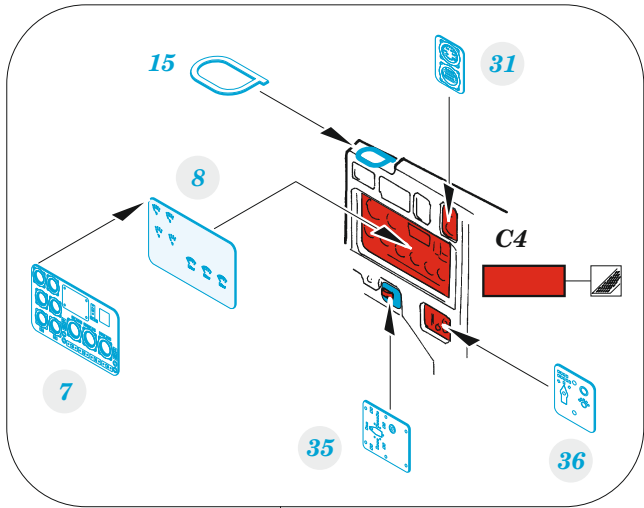

Do 217J-1/2

eduard

49 1110

1/48

detail set for ICM 1/48 kit • sada detailů pro stavebnici ICM 1/48

- APPLY EXPRESS MASK AND PAINT BEFORE GLUING
POUŽIT EXPRESS MASK NABARVIT PŘED SLEPĚNÍM
- SYMMETRICAL ASSEMBLY
SYMETRICKÁ MONTÁŽ
- REMOVE
ODSTRANIT
- GRIND
OBROUSIT
- DRILL HOLE
VRTAT OTVOR
- BEND
OHNOUT
- OPTION
VOLBA
- REPLACE
NAHRADIT
- COLORED ETCHED PARTS
LEPTANÉ BAREVNÉ DÍLY
- ETCHED PARTS
LEPTANÉ NEBAREVNÉ DÍLY
- ORIGINAL KIT PARTS
PŮVODNÍ DÍLY STAVEBNICE

ORIGINAL KIT PARTS
PŮVODNÍ DÍLY STAVEBNICE

PHOTO-ETCHED PARTS
LEPTANÉ DÍLY

PARTS TO BE REMOVED
DÍLY K ODSTRANĚNÍ

FILL
TMELIT

Related products: FE 1111 Do 217J-1/2 seatbelts STEEL 1/48

Related products: 48 1024 Do 217J-1/2 exterior 1/48