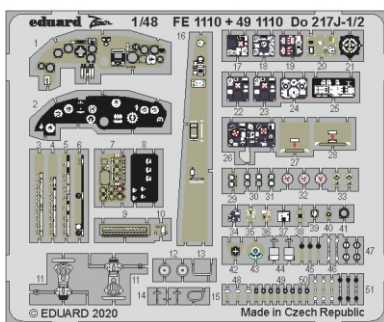

Do 217J-1/2

eduard

49 1110

1/48

detail set for ICM 1/48 kit • sada detailů pro stavebnici ICM 1/48

- APPLY EXPRESS MASK AND PAINT BEFORE GLUING
POUŽIT EXPRESS MASK NABARVIT PŘED SLEPĚNÍM
- SYMMETRICAL ASSEMBLY
SYMETRICKÁ MONTÁŽ
- REMOVE
ODSTRANIT
- GRIND
OBROUSIT
- DRILL HOLE
VRTAT OTVOR
- BEND
OHNOUT
- OPTION
VOLBA
- REPLACE
NAHRADIT
- COLORED ETCHED PARTS
LEPTANÉ BAREVNÉ DÍLY
- ETCHED PARTS
LEPTANÉ NEBAREVNÉ DÍLY
- ORIGINAL KIT PARTS
PŮVODNÍ DÍLY STAVEBNICE

ORIGINAL KIT PARTS
PŮVODNÍ DÍLY STAVEBNICE

PHOTO-ETCHED PARTS
LEPTANÉ DÍLY

PARTS TO BE REMOVED
DÍLY K ODSTRANĚNÍ

FILL
TMELIT

Related products: FE 1111 Do 217J-1/2 seatbelts STEEL 1/48

Related products: 48 1024 Do 217J-1/2 exterior 1/48