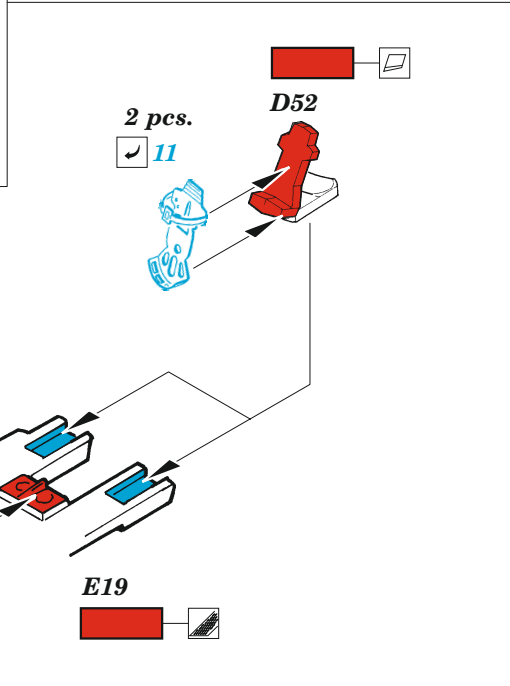

Do 217J-1/2

eduard

49 1110

1/48

detail set for ICM 1/48 kit • sada detailů pro stavebnici ICM 1/48

- APPLY EXPRESS MASK AND PAINT BEFORE GLUING
POUŽIT EXPRESS MASK NABARVIT PŘED SLEPĚNÍM
- SYMMETRICAL ASSEMBLY
SYMETRICKÁ MONTÁŽ
- REMOVE
ODSTRANIT
- GRIND
OBROUSIT
- DRILL HOLE
VRTAT OTVOR
- BEND
OHNOUT
- OPTION
VOLBA
- REPLACE
NAHRADIT
- COLORED ETCHED PARTS
LEPTANÉ BAREVNÉ DÍLY
- ETCHED PARTS
LEPTANÉ NEBAREVNÉ DÍLY
- ORIGINAL KIT PARTS
PŮVODNÍ DÍLY STAVEBNICE

ORIGINAL KIT PARTS
PŮVODNÍ DÍLY STAVEBNICE

PHOTO-ETCHED PARTS
LEPTANÉ DÍLY

PARTS TO BE REMOVED
DÍLY K ODSTRANĚNÍ

FILL
TMELIT

Related products: FE 1111 Do 217J-1/2 seatbelts STEEL 1/48

Related products: 48 1024 Do 217J-1/2 exterior 1/48