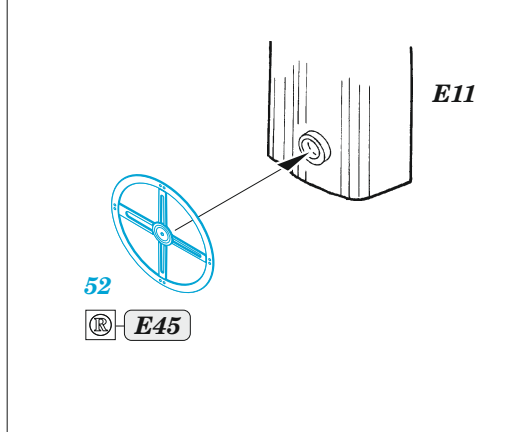

Do 217J-1/2

eduard

49 1110

1/48

detail set for ICM 1/48 kit • sada detailů pro stavebnici ICM 1/48

- APPLY EXPRESS MASK AND PAINT BEFORE GLUING
POUŽIT EXPRESS MASK NABARVIT PŘED SLEPĚNÍM
- SYMMETRICAL ASSEMBLY
SYMETRICKÁ MONTÁŽ
- REMOVE
ODSTRANIT
- GRIND
OBROUSIT
- DRILL HOLE
VRTAT OTVOR
- BEND
OHNOUT
- OPTION
VOLBA
- REPLACE
NAHRADIT
- COLORED ETCHED PARTS
LEPTANÉ BAREVNÉ DÍLY
- ETCHED PARTS
LEPTANÉ NEBAREVNÉ DÍLY
- ORIGINAL KIT PARTS
PŮVODNÍ DÍLY STAVEBNICE

ORIGINAL KIT PARTS
PŮVODNÍ DÍLY STAVEBNICE

PHOTO-ETCHED PARTS
LEPTANÉ DÍLY

PARTS TO BE REMOVED
DÍLY K ODSTRANĚNÍ

FILL
TMELIT

Related products: FE 1111 Do 217J-1/2 seatbelts STEEL 1/48

Related products: 48 1024 Do 217J-1/2 exterior 1/48