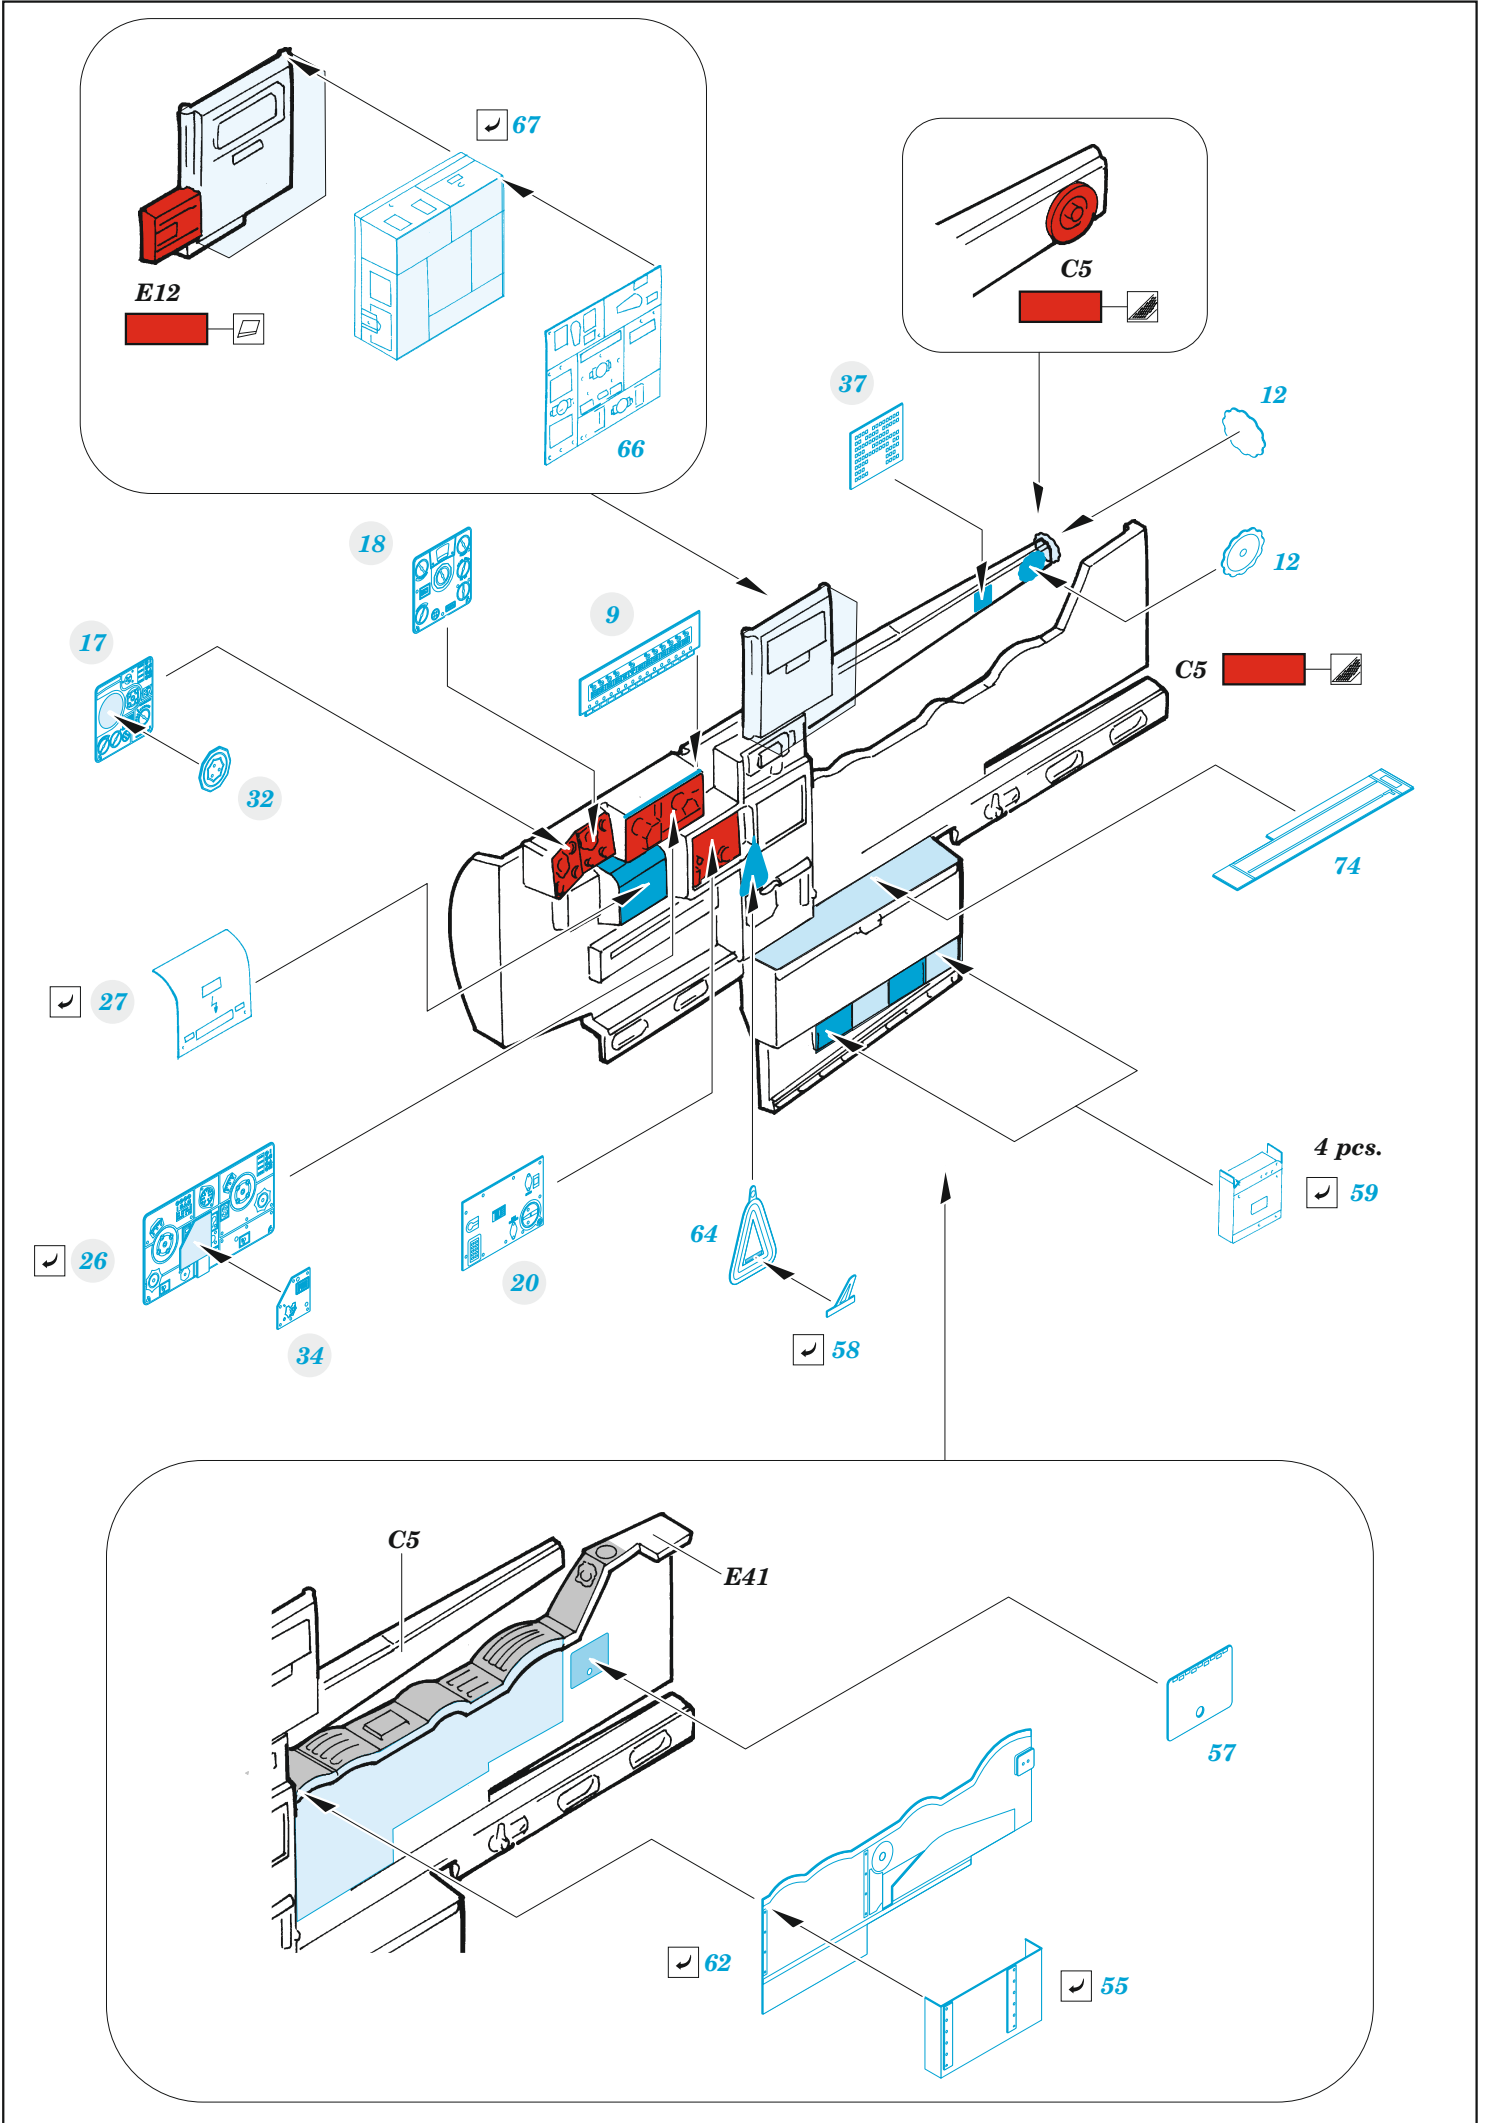

Do 217J-1/2

eduard

49 1110

1/48

detail set for ICM 1/48 kit • sada detailů pro stavebnici ICM 1/48

- APPLY EXPRESS MASK AND PAINT BEFORE GLUING
POUŽIT EXPRESS MASK NABARVIT PŘED SLEPĚNÍM
- SYMMETRICAL ASSEMBLY
SYMETRICKÁ MONTÁŽ
- REMOVE
ODSTRANIT
- GRIND
OBROUSIT
- DRILL HOLE
VRTAT OTVOR
- BEND
OHNOUT
- OPTION
VOLBA
- REPLACE
NAHRADIT
- COLORED ETCHED PARTS
LEPTANÉ BAREVNÉ DÍLY
- ETCHED PARTS
LEPTANÉ NEBAREVNÉ DÍLY
- ORIGINAL KIT PARTS
PŮVODNÍ DÍLY STAVEBNICE

ORIGINAL KIT PARTS
PŮVODNÍ DÍLY STAVEBNICE

PHOTO-ETCHED PARTS
LEPTANÉ DÍLY

PARTS TO BE REMOVED
DÍLY K ODSTRANĚNÍ

FILL
TMELIT

Related products: FE 1111 Do 217J-1/2 seatbelts STEEL 1/48

Related products: 48 1024 Do 217J-1/2 exterior 1/48