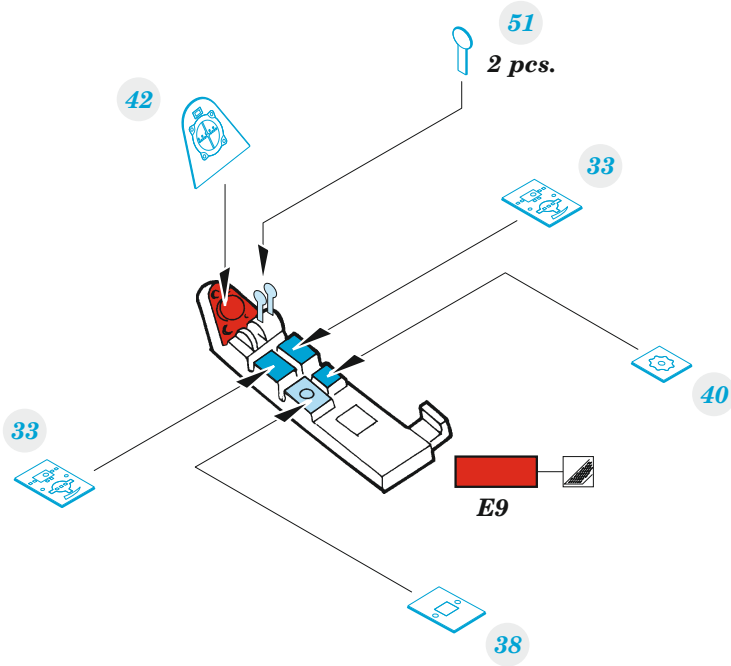

Do 217J-1/2

eduard

49 1110

1/48

detail set for ICM 1/48 kit • sada detailů pro stavebnici ICM 1/48

- APPLY EXPRESS MASK AND PAINT BEFORE GLUING
POUŽIT EXPRESS MASK NABARVIT PŘED SLEPĚNÍM
- SYMMETRICAL ASSEMBLY
SYMETRICKÁ MONTÁŽ
- REMOVE
ODSTRANIT
- GRIND
OBROUSIT
- DRILL HOLE
VRTAT OTVOR
- BEND
OHNOUT
- OPTION
VOLBA
- REPLACE
NAHRADIT
- COLORED ETCHED PARTS
LEPTANÉ BAREVNÉ DÍLY
- ETCHED PARTS
LEPTANÉ NEBAREVNÉ DÍLY
- ORIGINAL KIT PARTS
PŮVODNÍ DÍLY STAVEBNICE

ORIGINAL KIT PARTS
PŮVODNÍ DÍLY STAVEBNICE

PHOTO-ETCHED PARTS
LEPTANÉ DÍLY

PARTS TO BE REMOVED
DÍLY K ODSTRANĚNÍ

FILL
TMELIT

Related products: FE 1111 Do 217J-1/2 seatbelts STEEL 1/48

Related products: 48 1024 Do 217J-1/2 exterior 1/48