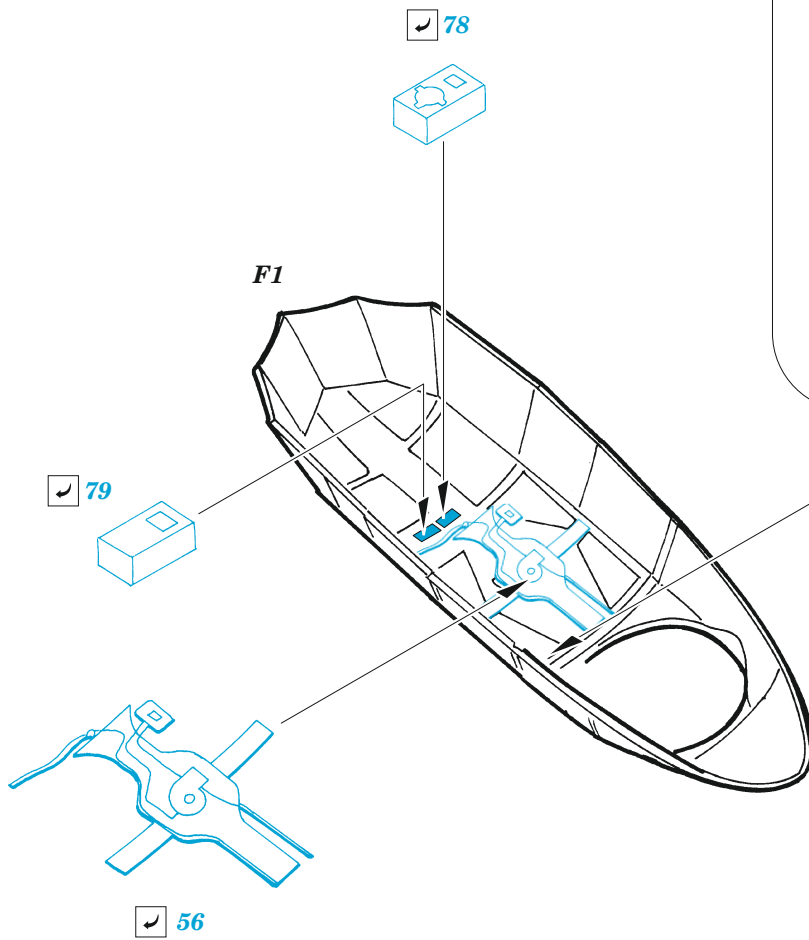

Do 217J-1/2

eduard

49 1110

1/48

detail set for ICM 1/48 kit • sada detailů pro stavebnici ICM 1/48

- APPLY EXPRESS MASK AND PAINT BEFORE GLUING
POUŽIT EXPRESS MASK NABARVIT PŘED SLEPĚNÍM
- SYMMETRICAL ASSEMBLY
SYMETRICKÁ MONTÁŽ
- REMOVE
ODSTRANIT
- GRIND
OBROUSIT
- DRILL HOLE
VRTAT OTVOR
- BEND
OHNOUT
- OPTION
VOLBA
- REPLACE
NAHRADIT
- COLORED ETCHED PARTS
LEPTANÉ BAREVNÉ DÍLY
- ETCHED PARTS
LEPTANÉ NEBAREVNÉ DÍLY
- ORIGINAL KIT PARTS
PŮVODNÍ DÍLY STAVEBNICE

ORIGINAL KIT PARTS
PŮVODNÍ DÍLY STAVEBNICE

PHOTO-ETCHED PARTS
LEPTANÉ DÍLY

PARTS TO BE REMOVED
DÍLY K ODSTRANĚNÍ

FILL
TMELIT

Related products: FE 1111 Do 217J-1/2 seatbelts STEEL 1/48

Related products: 48 1024 Do 217J-1/2 exterior 1/48