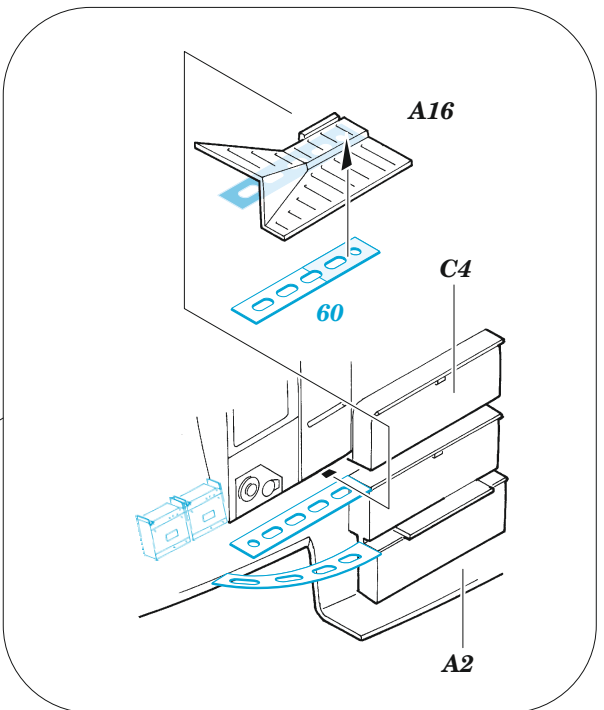

Do 217J-1/2

eduard

49 1110

1/48

detail set for ICM 1/48 kit • sada detailů pro stavebnici ICM 1/48

- APPLY EXPRESS MASK AND PAINT BEFORE GLUING
POUŽIT EXPRESS MASK NABARVIT PŘED SLEPĚNÍM
- SYMMETRICAL ASSEMBLY
SYMETRICKÁ MONTÁŽ
- REMOVE
ODSTRANIT
- GRIND
OBROUSIT
- DRILL HOLE
VRTAT OTVOR
- BEND
OHNOUT
- OPTION
VOLBA
- REPLACE
NAHRADIT
- COLORED ETCHED PARTS
LEPTANÉ BAREVNÉ DÍLY
- ETCHED PARTS
LEPTANÉ NEBAREVNÉ DÍLY
- ORIGINAL KIT PARTS
PŮVODNÍ DÍLY STAVEBNICE

ORIGINAL KIT PARTS
PŮVODNÍ DÍLY STAVEBNICE

PHOTO-ETCHED PARTS
LEPTANÉ DÍLY

PARTS TO BE REMOVED
DÍLY K ODSTRANĚNÍ

FILL
TMELIT

Related products: FE 1111 Do 217J-1/2 seatbelts STEEL 1/48

Related products: 48 1024 Do 217J-1/2 exterior 1/48