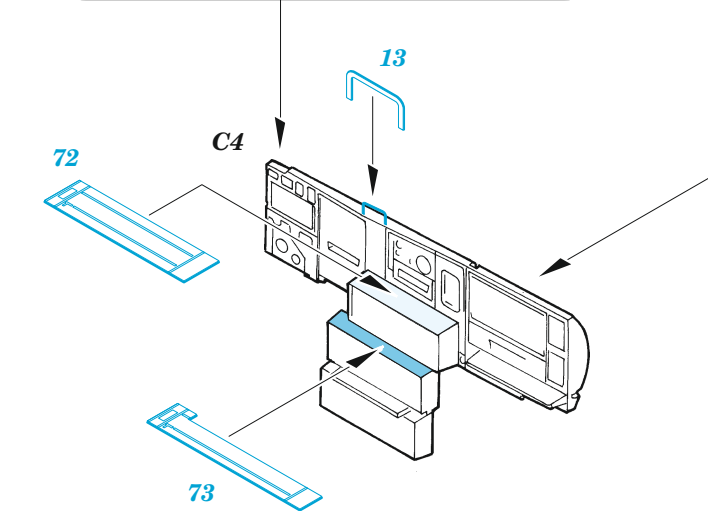

Do 217J-1/2

eduard

49 1110

1/48

detail set for ICM 1/48 kit • sada detailů pro stavebnici ICM 1/48

- APPLY EXPRESS MASK AND PAINT BEFORE GLUING
POUŽIT EXPRESS MASK NABARVIT PŘED SLEPĚNÍM
- SYMMETRICAL ASSEMBLY
SYMETRICKÁ MONTÁŽ
- REMOVE
ODSTRANIT
- GRIND
OBROUSIT
- DRILL HOLE
VRTAT OTVOR
- BEND
OHNOUT
- OPTION
VOLBA
- REPLACE
NAHRADIT
- COLORED ETCHED PARTS
LEPTANÉ BAREVNÉ DÍLY
- ETCHED PARTS
LEPTANÉ NEBAREVNÉ DÍLY
- ORIGINAL KIT PARTS
PŮVODNÍ DÍLY STAVEBNICE

ORIGINAL KIT PARTS
PŮVODNÍ DÍLY STAVEBNICE

PHOTO-ETCHED PARTS
LEPTANÉ DÍLY

PARTS TO BE REMOVED
DÍLY K ODSTRANĚNÍ

FILL
TMELIT

Related products: FE 1111 Do 217J-1/2 seatbelts STEEL 1/48

Related products: 48 1024 Do 217J-1/2 exterior 1/48