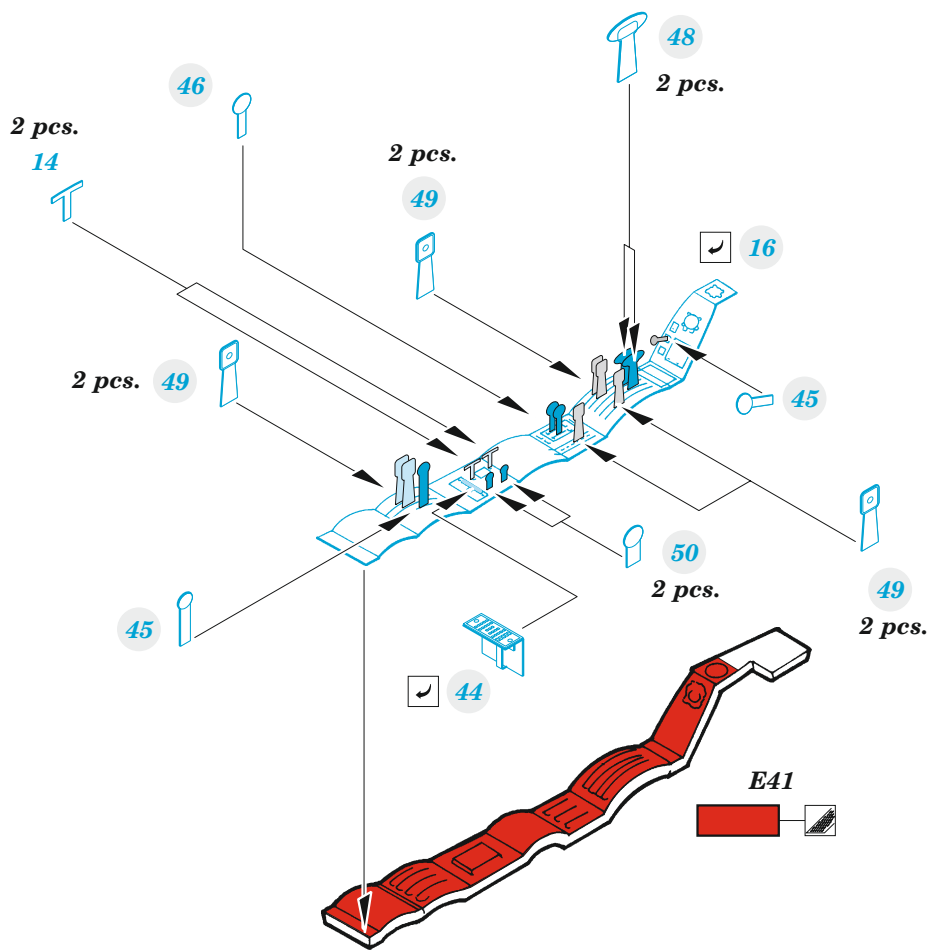

Do 217J-1/2

eduard

49 1110

1/48

detail set for ICM 1/48 kit • sada detailů pro stavebnici ICM 1/48

- APPLY EXPRESS MASK AND PAINT BEFORE GLUING
POUŽIT EXPRESS MASK NABARVIT PŘED SLEPĚNÍM
- SYMMETRICAL ASSEMBLY
SYMETRICKÁ MONTÁŽ
- REMOVE
ODSTRANIT
- GRIND
OBROUSIT
- DRILL HOLE
VRTAT OTVOR
- BEND
OHNOUT
- OPTION
VOLBA
- REPLACE
NAHRADIT
- COLORED ETCHED PARTS
LEPTANÉ BAREVNÉ DÍLY
- ETCHED PARTS
LEPTANÉ NEBAREVNÉ DÍLY
- ORIGINAL KIT PARTS
PŮVODNÍ DÍLY STAVEBNICE

ORIGINAL KIT PARTS
PŮVODNÍ DÍLY STAVEBNICE

PHOTO-ETCHED PARTS
LEPTANÉ DÍLY

PARTS TO BE REMOVED
DÍLY K ODSTRANĚNÍ

FILL
TMELIT

Related products: FE 1111 Do 217J-1/2 seatbelts STEEL 1/48

Related products: 48 1024 Do 217J-1/2 exterior 1/48