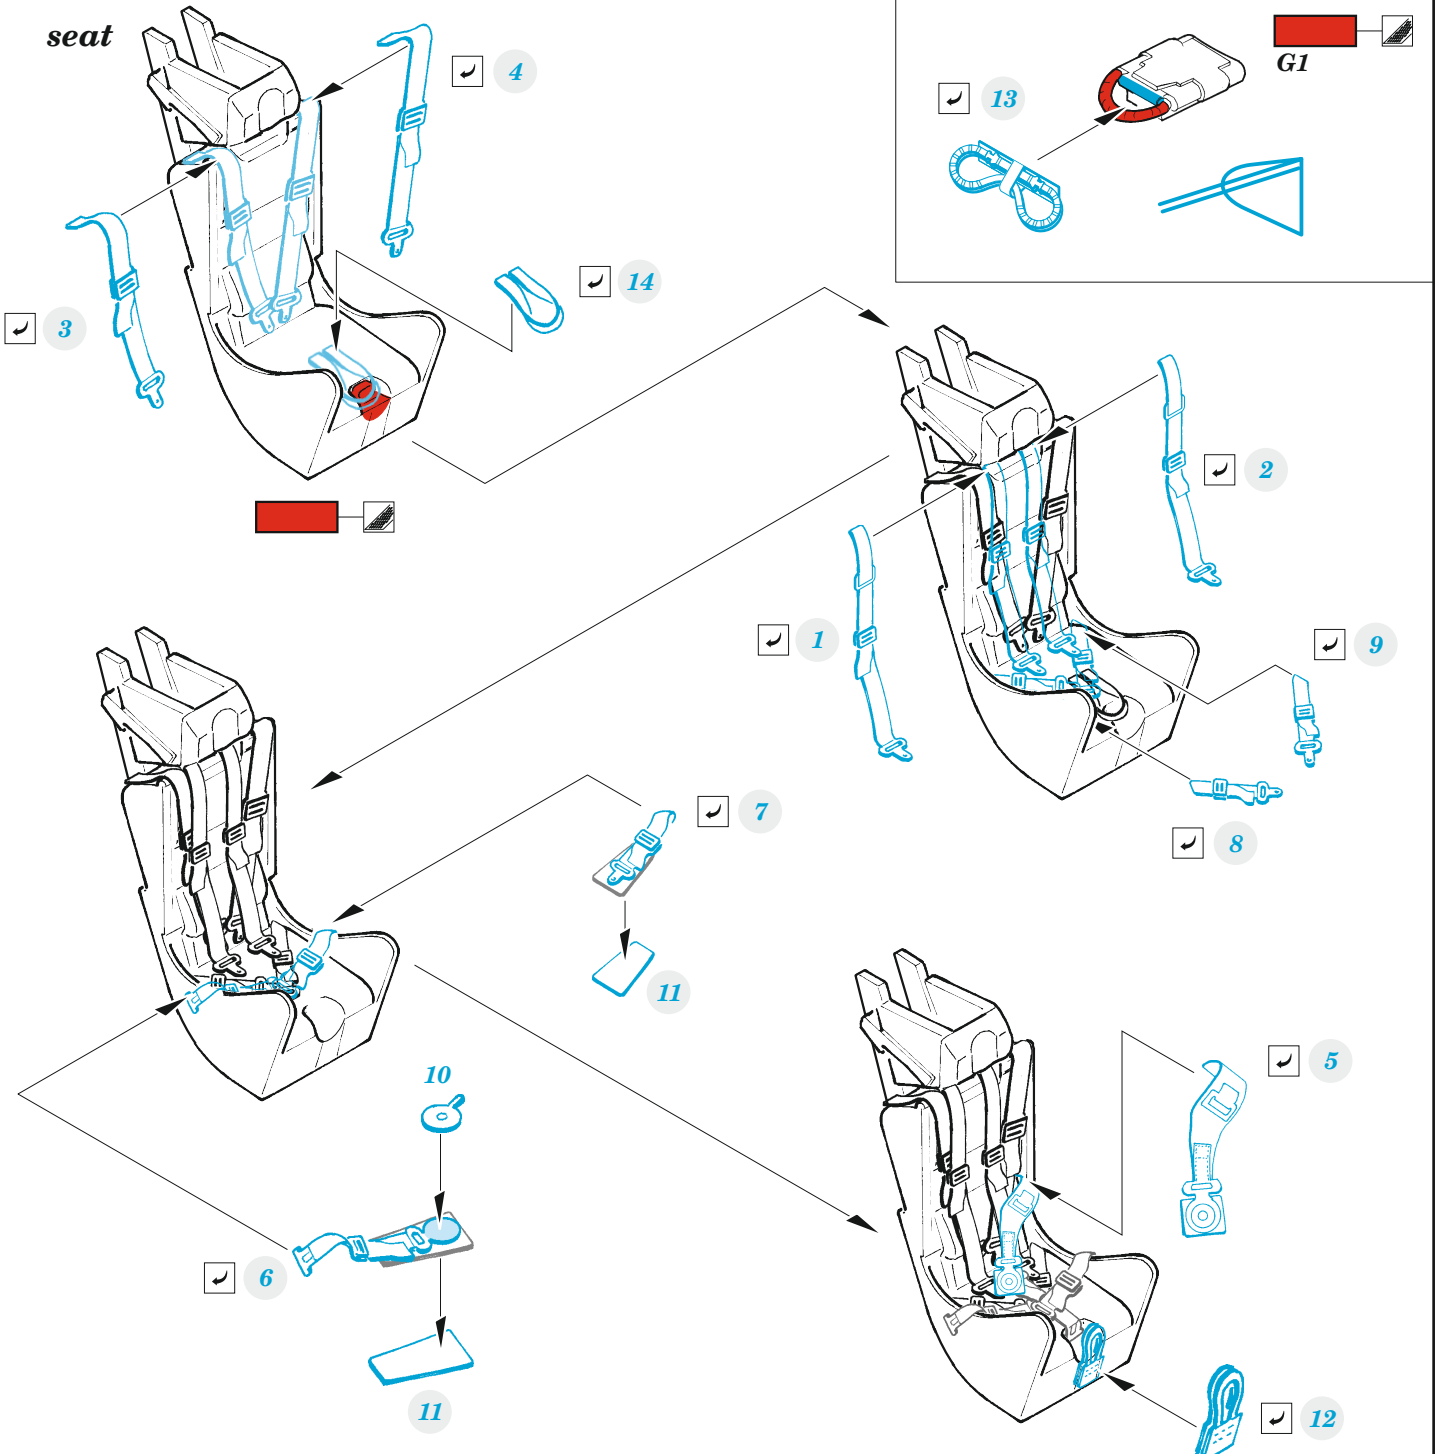

ZOOM Hunter F.4/F.5 seatbelts STEEL

eduard

FE 1084

1/48

detail set for AIRFIX 1/48 kit • sada detailů pro stavebnici AIRFIX 1/48

- APPLY EXPRESS MASK AND PAINT BEFORE GLUING
POUŽIT EXPRESS MASK NABARVIT PŘED SLEPENÍM
- SYMMETRICAL ASSEMBLY
SYMETRICKÁ MONTÁŽ
- REMOVE
ODSTRANIT
- GRIND
OBROUSIT
- DRILL HOLE
VRTÁT OTVOR
- BEND
OHNOUT
- OPTION
VOLBA
- REPLACE
NAHRADIT
- 1** COLORED ETCHED PARTS
LEPTANÉ BAREVNÉ DÍLY
- 1** ETCHED PARTS
LEPTANÉ NEBAREVNÉ DÍLY
- 1** ORIGINAL KIT PARTS
PŮVODNÍ DÍLY STAVEBNICE

ORIGINAL KIT PARTS
PŮVODNÍ DÍLY STAVEBNICE

PHOTO-ETCHED PARTS
LEPTANÉ DÍLY

PARTS TO BE REMOVED
DÍLY K ODSTRANĚNÍ

FILL
TMELIT

Related products: 48 1014 Hunter F.4/F.5 landing flaps 1/48

Related products: FE 1082 + 49 1082 Hunter F.4 1/48