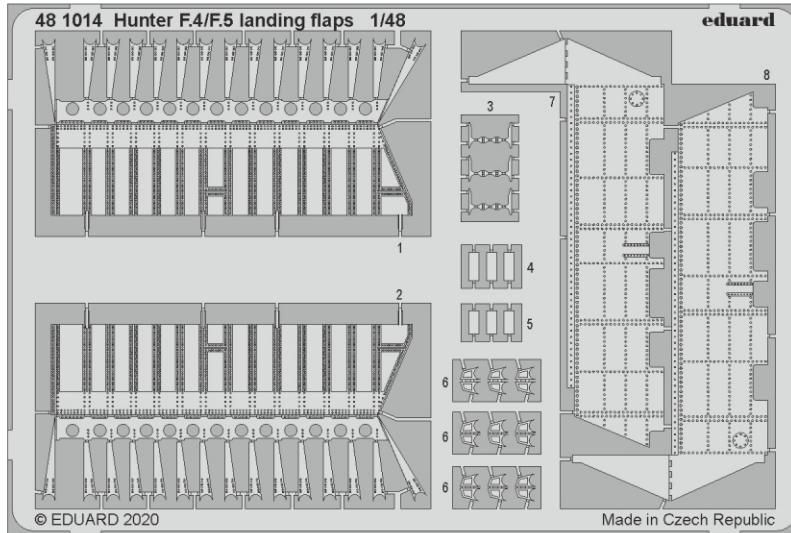

ORIGINAL KIT PARTS
PŮVODNÍ DÍLY STAVEBNICE

PHOTO-ETCHED PARTS
LEPTANÉ DÍLY

PARTS TO BE REMOVED
DÍLY K ODSTRANĚNÍ

FILL
TMELIT

Related products: 48 1014 Hunter F.4/F.5 landing flaps 1/48

Related products: FE 1082 + 49 1082 Hunter F.4 1/48