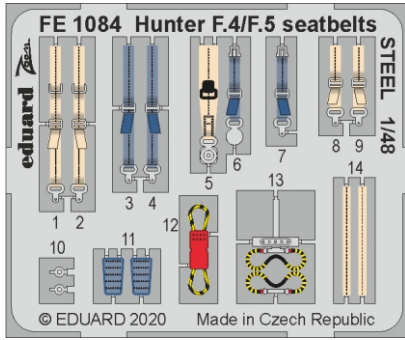

ZOOM Hunter F.4/F.5 seatbelts STEEL

eduard

FE 1084

1/48

detail set for AIRFIX 1/48 kit • sada detailů pro stavebnici AIRFIX 1/48

- APPLY EXPRESS MASK AND PAINT BEFORE GLUING
POUŽIT EXPRESS MASK NABARVIT PŘED SLEPENÍM
- SYMMETRICAL ASSEMBLY
SYMETRICKÁ MONTÁŽ
- REMOVE
ODSTRANIT
- GRIND
OBROUSIT
- DRILL HOLE
VRTÁT OTVOR
- BEND
OHNOUT
- OPTION
VOLBA
- REPLACE
NAHRADIT
- 1** COLORED ETCHED PARTS
LEPTANÉ BAREVNÉ DÍLY
- 1** ETCHED PARTS
LEPTANÉ NEBAREVNÉ DÍLY
- 1** ORIGINAL KIT PARTS
PŮVODNÍ DÍLY STAVEBNICE

ORIGINAL KIT PARTS
PŮVODNÍ DÍLY STAVEBNICE

PHOTO-ETCHED PARTS
LEPTANÉ DÍLY

PARTS TO BE REMOVED
DÍLY K ODSTRANĚNÍ

FILL
TMELIT

Related products: 48 1014 Hunter F.4/F.5 landing flaps 1/48

Related products: FE 1082 + 49 1082 Hunter F.4 1/48