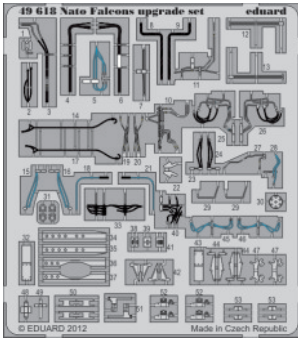

Nato Falcons upgrade set

eduard

1/48 scale detail set for EDUARD/KINETIC kit • sada detailů pro model 1/48 EDUARD/KINETIC

49 618

- APPLY EXPRESS MASK AND PAINT BEFORE GLUING
POUŽIT EXPRESS MASK NABARVIT PŘED SLEPENÍM
- SYMMETRICAL ASSEMBLY
SYMETRICKÁ MONTÁŽ
- REMOVE
ODSTRANIT
- GRIND
OBROUSIT
- DRILL HOLE
VRTÁT OTVOR
- BEND
OHNOUT
- OPTION
VOLBA
- REPLACE
NAHRADIT

■ ORIGINAL KIT PARTS
PŮVODNÍ DÍLY STAVEBNICE
 ■ PHOTO-ETCHED PARTS
LEPTANÉ DÍLY
 ■ PARTS TO BE REMOVED
DÍLY K ODSTRANĚNÍ
 ■ FILL
TMELIT