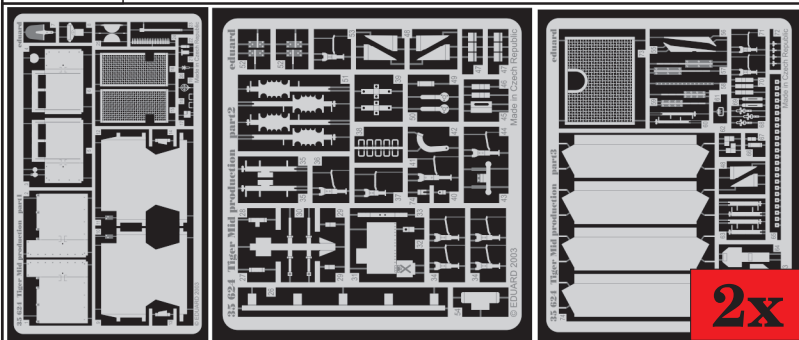

# Tiger Mid production

1/35 scale detail set for Tamiya 35 194 kit • sada detailů pro model 35 194 Tamiya 1/35

eduard

## 35 624

-  SYMMETRICAL ASSEMBLY  
SYMETRICKÁ MONTÁŽ
-  REMOVE  
ODSTRANIT
-  BEND  
OHNOUT
-  REPLACE  
NAHRADIT
-  GRIND  
OBROUSIT
-  OPTION  
VOLBA

 ORIGINAL KIT PARTS  
PŮVODNÍ DÍLY STAVEBNICE

 PHOTO-ETCHED PARTS  
LEPTANÉ DÍLY