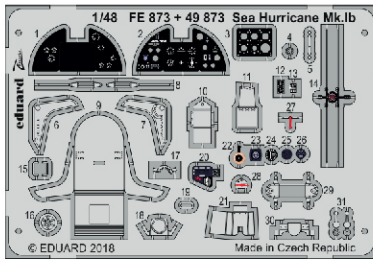

# Sea Hurricane Mk.Ib

eduard

49 873

## 1/48

detail set for AIRFIX 1/48 kit • sada detailů pro stavebnici AIRFIX 1/48

film

- APPLY EXPRESS MASK AND PAINT BEFORE GLUING  
POUŽIT EXPRESS MASK NABARVIT PŘED SLEPENÍM
- SYMMETRICAL ASSEMBLY  
SYMETRICKÁ MONTÁŽ
- REMOVE  
ODSTRANIT
- GRIND  
OBRUSIT
- DRILL HOLE  
VRTAT OTVOR
- BEND  
OHNOUT
- OPTION  
VOLBA
- REPLACE  
NAHRADIT
- COLORED ETCHED PARTS  
LEPTANÉ BAREVNÉ DÍLY
- ETCHED PARTS  
LEPTANÉ NEBAREVNÉ DÍLY
- ORIGINAL KIT PARTS  
PŮVODNÍ DÍLY STAVEBNICE

ORIGINAL KIT PARTS  
PŮVODNÍ DÍLY STAVEBNICE

PHOTO-ETCHED PARTS  
LEPTANÉ DÍLY

PARTS TO BE REMOVED  
DÍLY K ODSTRANĚNÍ

FILL  
TMELIT