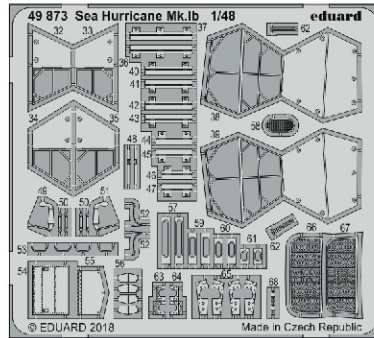

# Sea Hurricane Mk.Ib

eduard

49 873

## 1/48

detail set for AIRFIX 1/48 kit • sada detailů pro stavebnici AIRFIX 1/48

film

- APPLY EXPRESS MASK AND PAINT BEFORE GLUING  
POUŽIT EXPRESS MASK NABARVIT PŘED SLEPENÍM
- SYMMETRICAL ASSEMBLY  
SYMETRICKÁ MONTÁŽ
- REMOVE  
ODSTRANIT
- GRIND  
OBRUSIT
- DRILL HOLE  
VRTAT OTVOR
- BEND  
OHNOUT
- OPTION  
VOLBA
- REPLACE  
NAHRADIT
- COLORED ETCHED PARTS  
LEPTANÉ BAREVNÉ DÍLY
- ETCHED PARTS  
LEPTANÉ NEBAREVNÉ DÍLY
- ORIGINAL KIT PARTS  
PŮVODNÍ DÍLY STAVEBNICE