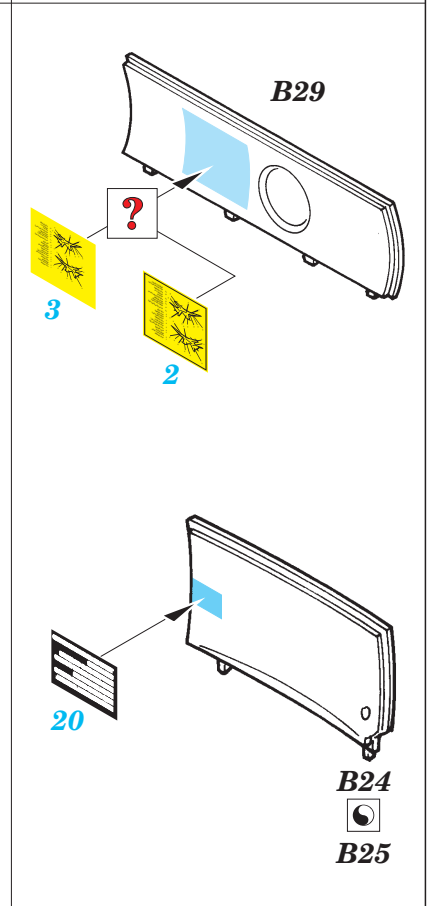

# F-18 Hornet placards

**FE196**

1/48 scale detail set for Hasegawa kit • sada detailů pro model Hasegawa 1/48

-  SYMMETRICAL ASSEMBLY  
SYMETRICKÁ MONTÁŽ
-  REMOVE  
ODSTRANIT
-  BEND  
OHNOUT
-  REPLACE  
NAHRADIT
-  GRIND  
OBROUSIT
-  OPTION  
VOLBA

 ORIGINAL KIT PARTS  
PŮVODNÍ DÍLY STAVEBNICE

 PHOTO-ETCHED PARTS  
LEPTANÉ DÍLY

 PARTS TO BE REMOVED  
DÍLY K ODSTRANĚNÍ

 FILL  
TMELIT

**REFERENCES:** Squadron/signal publ. No.5518 - Walk Around No.18 F/A Hornet  
 In detail & scale - F/A-18 Hornet  
 Windrow & Greene Publ. Wings No.5 - Marine Muscle:Hornet & Harrier