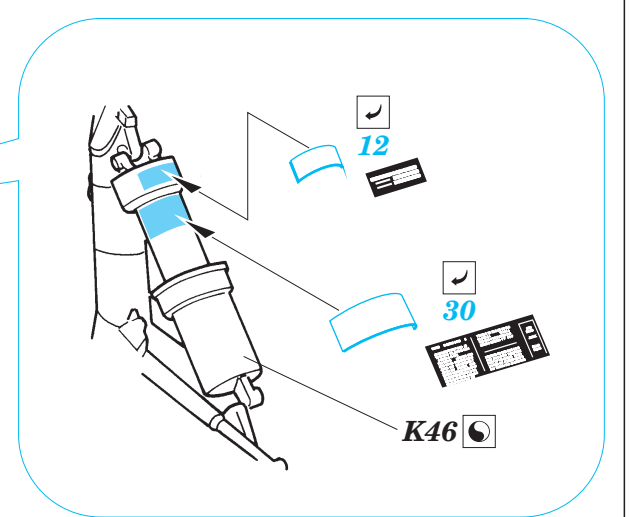

# F-18 Hornet placards

**FE196**

1/48 scale detail set for Hasegawa kit • sada detailů pro model Hasegawa 1/48

-  SYMMETRICAL ASSEMBLY  
SYMETRICKÁ MONTÁŽ
-  REMOVE  
ODSTRANIT
-  BEND  
OHNOUT
-  REPLACE  
NAHRADIT
-  GRIND  
OBROUSIT
-  OPTION  
VOLBA

 ORIGINAL KIT PARTS  
PŮVODNÍ DÍLY STAVEBNICE

 PHOTO-ETCHED PARTS  
LEPTANÉ DÍLY

 PARTS TO BE REMOVED  
DÍLY K ODSTRANĚNÍ

 FILL  
TMELIT

**REFERENCES:** Squadron/signal publ. No.5518 - Walk Around No.18 F/A Hornet  
 In detail & scale - F/A-18 Hornet  
 Windrow & Greene Publ. Wings No.5 - Marine Muscle:Hornet & Harrier