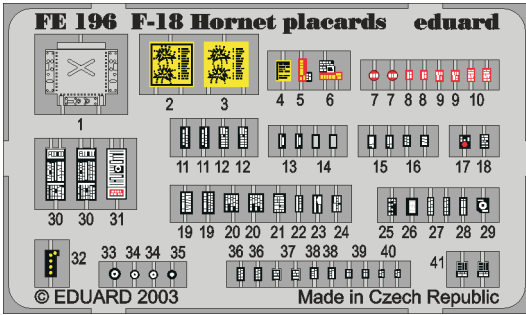

# F-18 Hornet placards

**FE196**

1/48 scale detail set for Hasegawa kit • sada detailů pro model Hasegawa 1/48

-  SYMMETRICAL ASSEMBLY  
SYMETRICKÁ MONTÁŽ
-  REMOVE  
ODSTRANIT
-  BEND  
OHNOUT
-  REPLACE  
NAHRADIT
-  GRIND  
OBROUSIT
-  OPTION  
VOLBA

 ORIGINAL KIT PARTS  
PŮVODNÍ DÍLY STAVEBNICE

 PHOTO-ETCHED PARTS  
LEPTANÉ DÍLY

 PARTS TO BE REMOVED  
DÍLY K ODSTRANĚNÍ

 FILL  
TMELIT

**REFERENCES:** Squadron/signal publ. No.5518 - Walk Around No.18 F/A Hornet  
 In detail & scale - F/A-18 Hornet  
 Windrow & Greene Publ. Wings No.5 - Marine Muscle:Hornet & Harrier