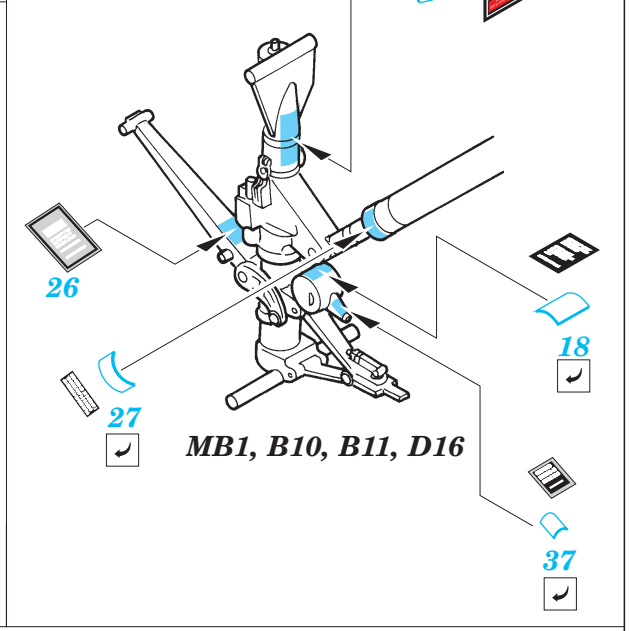

# F-18 Hornet placards

**FE196**

1/48 scale detail set for Hasegawa kit • sada detailů pro model Hasegawa 1/48

-  SYMMETRICAL ASSEMBLY  
SYMETRICKÁ MONTÁŽ
-  REMOVE  
ODSTRANIT
-  BEND  
OHNOUT
-  REPLACE  
NAHRADIT
-  GRIND  
OBROUSIT
-  OPTION  
VOLBA

 ORIGINAL KIT PARTS  
PŮVODNÍ DÍLY STAVEBNICE

 PHOTO-ETCHED PARTS  
LEPTANÉ DÍLY

 PARTS TO BE REMOVED  
DÍLY K ODSTRANĚNÍ

 FILL  
TMELIT

**REFERENCES:** Squadron/signal publ. No.5518 - Walk Around No.18 F/A Hornet  
 In detail & scale - F/A-18 Hornet  
 Windrow & Greene Publ. Wings No.5 - Marine Muscle:Hornet & Harrier