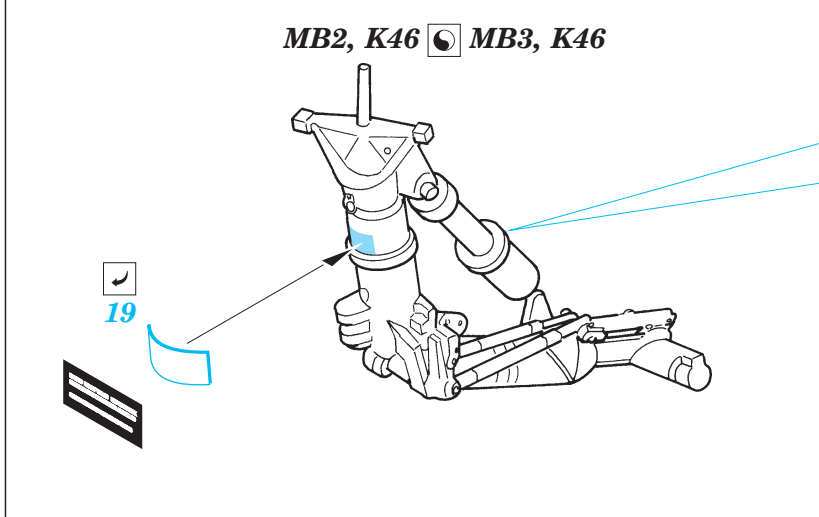

# F-18 Hornet placards

**FE196**

1/48 scale detail set for Hasegawa kit • sada detailů pro model Hasegawa 1/48

-  SYMMETRICAL ASSEMBLY  
SYMETRICKÁ MONTÁŽ
-  REMOVE  
ODSTRANIT
-  BEND  
OHNOUT
-  REPLACE  
NAHRADIT
-  GRIND  
OBROUSIT
-  OPTION  
VOLBA

 ORIGINAL KIT PARTS  
PŮVODNÍ DÍLY STAVEBNICE

 PHOTO-ETCHED PARTS  
LEPTANÉ DÍLY

 PARTS TO BE REMOVED  
DÍLY K ODSTRANĚNÍ

 FILL  
TMELIT

**REFERENCES:** Squadron/signal publ. No.5518 - Walk Around No.18 F/A Hornet  
 In detail & scale - F/A-18 Hornet  
 Windrow & Greene Publ. Wings No.5 - Marine Muscle:Hornet & Harrier