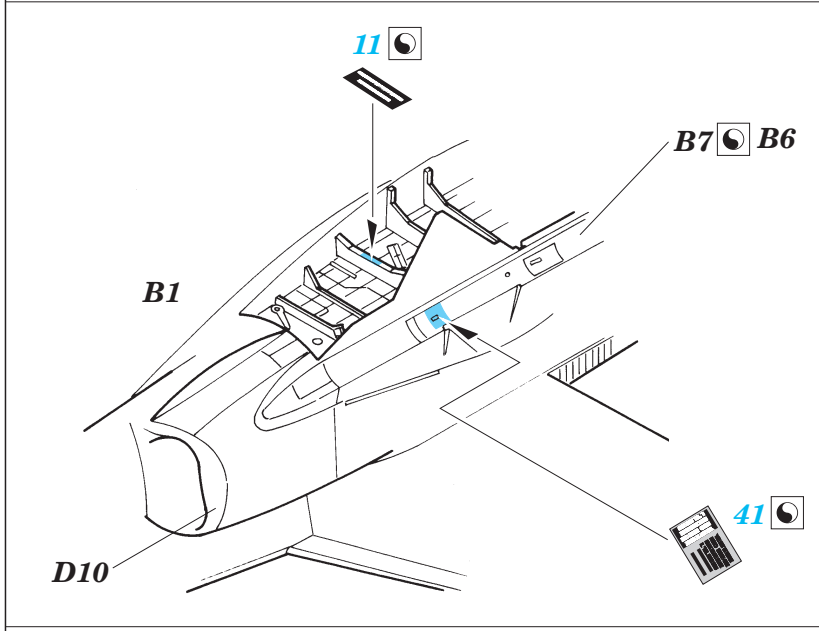

# F-18 Hornet placards

**FE196**

1/48 scale detail set for Hasegawa kit • sada detailů pro model Hasegawa 1/48

-  SYMMETRICAL ASSEMBLY  
SYMETRICKÁ MONTÁŽ
-  REMOVE  
ODSTRANIT
-  BEND  
OHNOUT
-  REPLACE  
NAHRADIT
-  GRIND  
OBROUSIT
-  OPTION  
VOLBA

 ORIGINAL KIT PARTS  
PŮVODNÍ DÍLY STAVEBNICE

 PHOTO-ETCHED PARTS  
LEPTANÉ DÍLY

 PARTS TO BE REMOVED  
DÍLY K ODSTRANĚNÍ

 FILL  
TMELIT

**REFERENCES:** Squadron/signal publ. No.5518 - Walk Around No.18 F/A Hornet  
 In detail & scale - F/A-18 Hornet  
 Windrow & Greene Publ. Wings No.5 - Marine Muscle:Hornet & Harrier