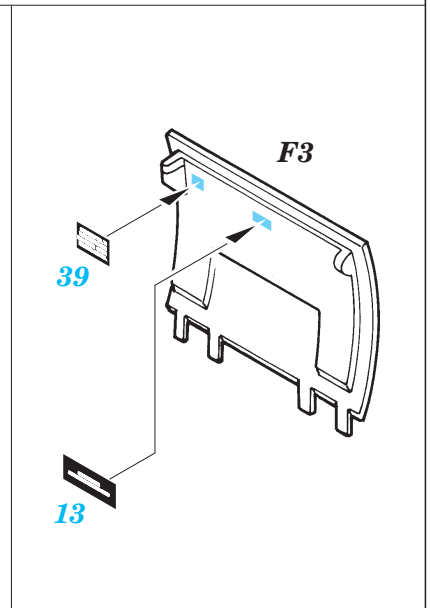

# F-18 Hornet placards

**FE196**

1/48 scale detail set for Hasegawa kit • sada detailů pro model Hasegawa 1/48

-  SYMMETRICAL ASSEMBLY  
SYMETRICKÁ MONTÁŽ
-  REMOVE  
ODSTRANIT
-  BEND  
OHNOUT
-  REPLACE  
NAHRADIT
-  GRIND  
OBROUSIT
-  OPTION  
VOLBA

 ORIGINAL KIT PARTS  
PŮVODNÍ DÍLY STAVEBNICE

 PHOTO-ETCHED PARTS  
LEPTANÉ DÍLY

 PARTS TO BE REMOVED  
DÍLY K ODSTRANĚNÍ

 FILL  
TMELIT

**REFERENCES:** Squadron/signal publ. No.5518 - Walk Around No.18 F/A Hornet  
 In detail & scale - F/A-18 Hornet  
 Windrow & Greene Publ. Wings No.5 - Marine Muscle:Hornet & Harrier