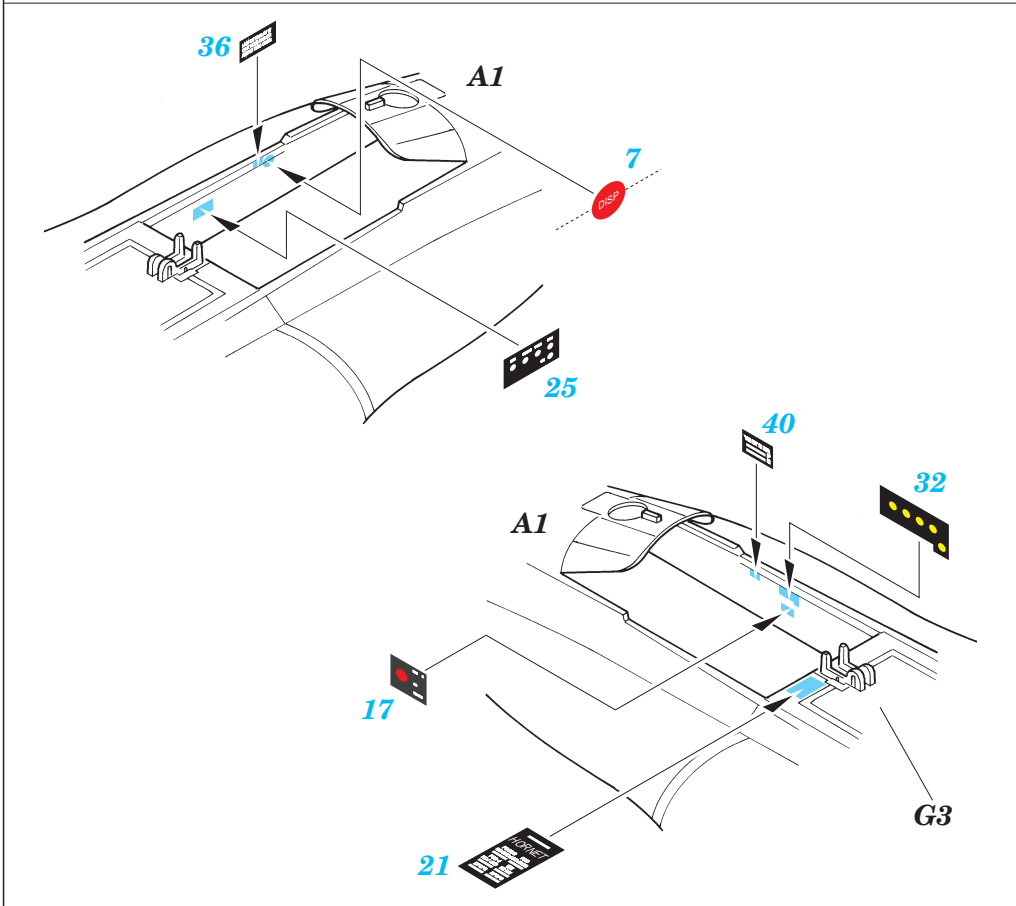

# F-18 Hornet placards

**FE196**

1/48 scale detail set for Hasegawa kit • sada detailů pro model Hasegawa 1/48

-  SYMMETRICAL ASSEMBLY  
SYMETRICKÁ MONTÁŽ
-  REMOVE  
ODSTRANIT
-  BEND  
OHNOUT
-  REPLACE  
NAHRADIT
-  GRIND  
OBROUSIT
-  OPTION  
VOLBA

 ORIGINAL KIT PARTS  
PŮVODNÍ DÍLY STAVEBNICE

 PHOTO-ETCHED PARTS  
LEPTANÉ DÍLY

 PARTS TO BE REMOVED  
DÍLY K ODSTRANĚNÍ

 FILL  
TMELIT

**REFERENCES:** Squadron/signal publ. No.5518 - Walk Around No.18 F/A Hornet  
 In detail & scale - F/A-18 Hornet  
 Windrow & Greene Publ. Wings No.5 - Marine Muscle:Hornet & Harrier