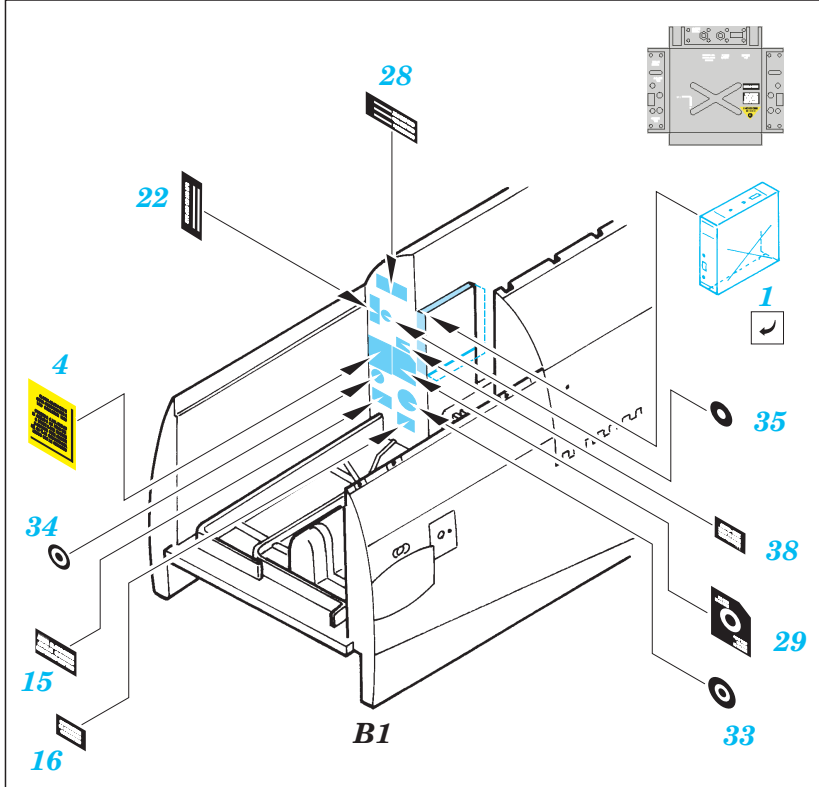

# F-18 Hornet placards

**FE196**

1/48 scale detail set for Hasegawa kit • sada detailů pro model Hasegawa 1/48

-  SYMMETRICAL ASSEMBLY  
SYMETRICKÁ MONTÁŽ
-  REMOVE  
ODSTRANIT
-  BEND  
OHNOUT
-  REPLACE  
NAHRADIT
-  GRIND  
OBROUSIT
-  OPTION  
VOLBA

 ORIGINAL KIT PARTS  
PŮVODNÍ DÍLY STAVEBNICE

 PHOTO-ETCHED PARTS  
LEPTANÉ DÍLY

 PARTS TO BE REMOVED  
DÍLY K ODSTRANĚNÍ

 FILL  
TMELIT

**REFERENCES:** Squadron/signal publ. No.5518 - Walk Around No.18 F/A Hornet  
 In detail & scale - F/A-18 Hornet  
 Windrow & Greene Publ. Wings No.5 - Marine Muscle:Hornet & Harrier