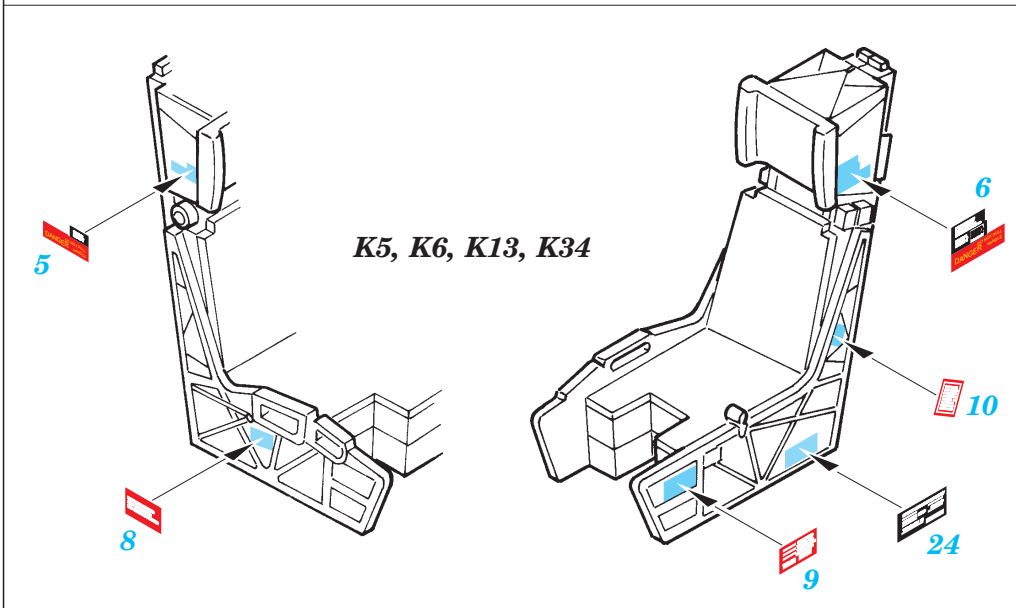

# F-18 Hornet placards

**FE196**

1/48 scale detail set for Hasegawa kit • sada detailů pro model Hasegawa 1/48

-  SYMMETRICAL ASSEMBLY  
SYMETRICKÁ MONTÁŽ
-  REMOVE  
ODSTRANIT
-  BEND  
OHNOUT
-  REPLACE  
NAHRADIT
-  GRIND  
OBROUSIT
-  OPTION  
VOLBA

 ORIGINAL KIT PARTS  
PŮVODNÍ DÍLY STAVEBNICE

 PHOTO-ETCHED PARTS  
LEPTANÉ DÍLY

 PARTS TO BE REMOVED  
DÍLY K ODSTRANĚNÍ

 FILL  
TMELIT

**REFERENCES:** Squadron/signal publ. No.5518 - Walk Around No.18 F/A Hornet  
 In detail & scale - F/A-18 Hornet  
 Windrow & Greene Publ. Wings No.5 - Marine Muscle:Hornet & Harrier