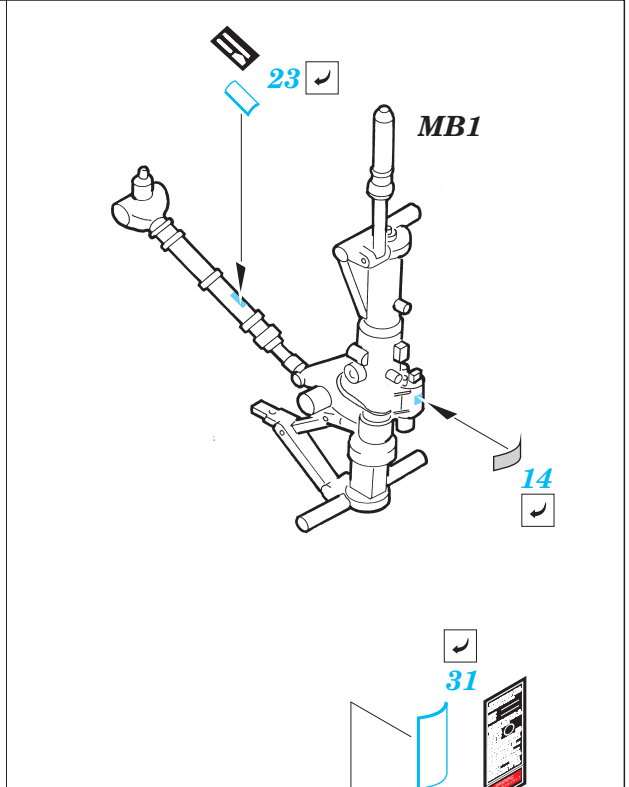

# F-18 Hornet placards

**FE196**

1/48 scale detail set for Hasegawa kit • sada detailů pro model Hasegawa 1/48

-  SYMMETRICAL ASSEMBLY  
SYMETRICKÁ MONTÁŽ
-  REMOVE  
ODSTRANIT
-  BEND  
OHNOUT
-  REPLACE  
NAHRADIT
-  GRIND  
OBROUSIT
-  OPTION  
VOLBA

 ORIGINAL KIT PARTS  
PŮVODNÍ DÍLY STAVEBNICE

 PHOTO-ETCHED PARTS  
LEPTANÉ DÍLY

 PARTS TO BE REMOVED  
DÍLY K ODSTRANĚNÍ

 FILL  
TMELIT

**REFERENCES:** Squadron/signal publ. No.5518 - Walk Around No.18 F/A Hornet  
 In detail & scale - F/A-18 Hornet  
 Windrow & Greene Publ. Wings No.5 - Marine Muscle:Hornet & Harrier