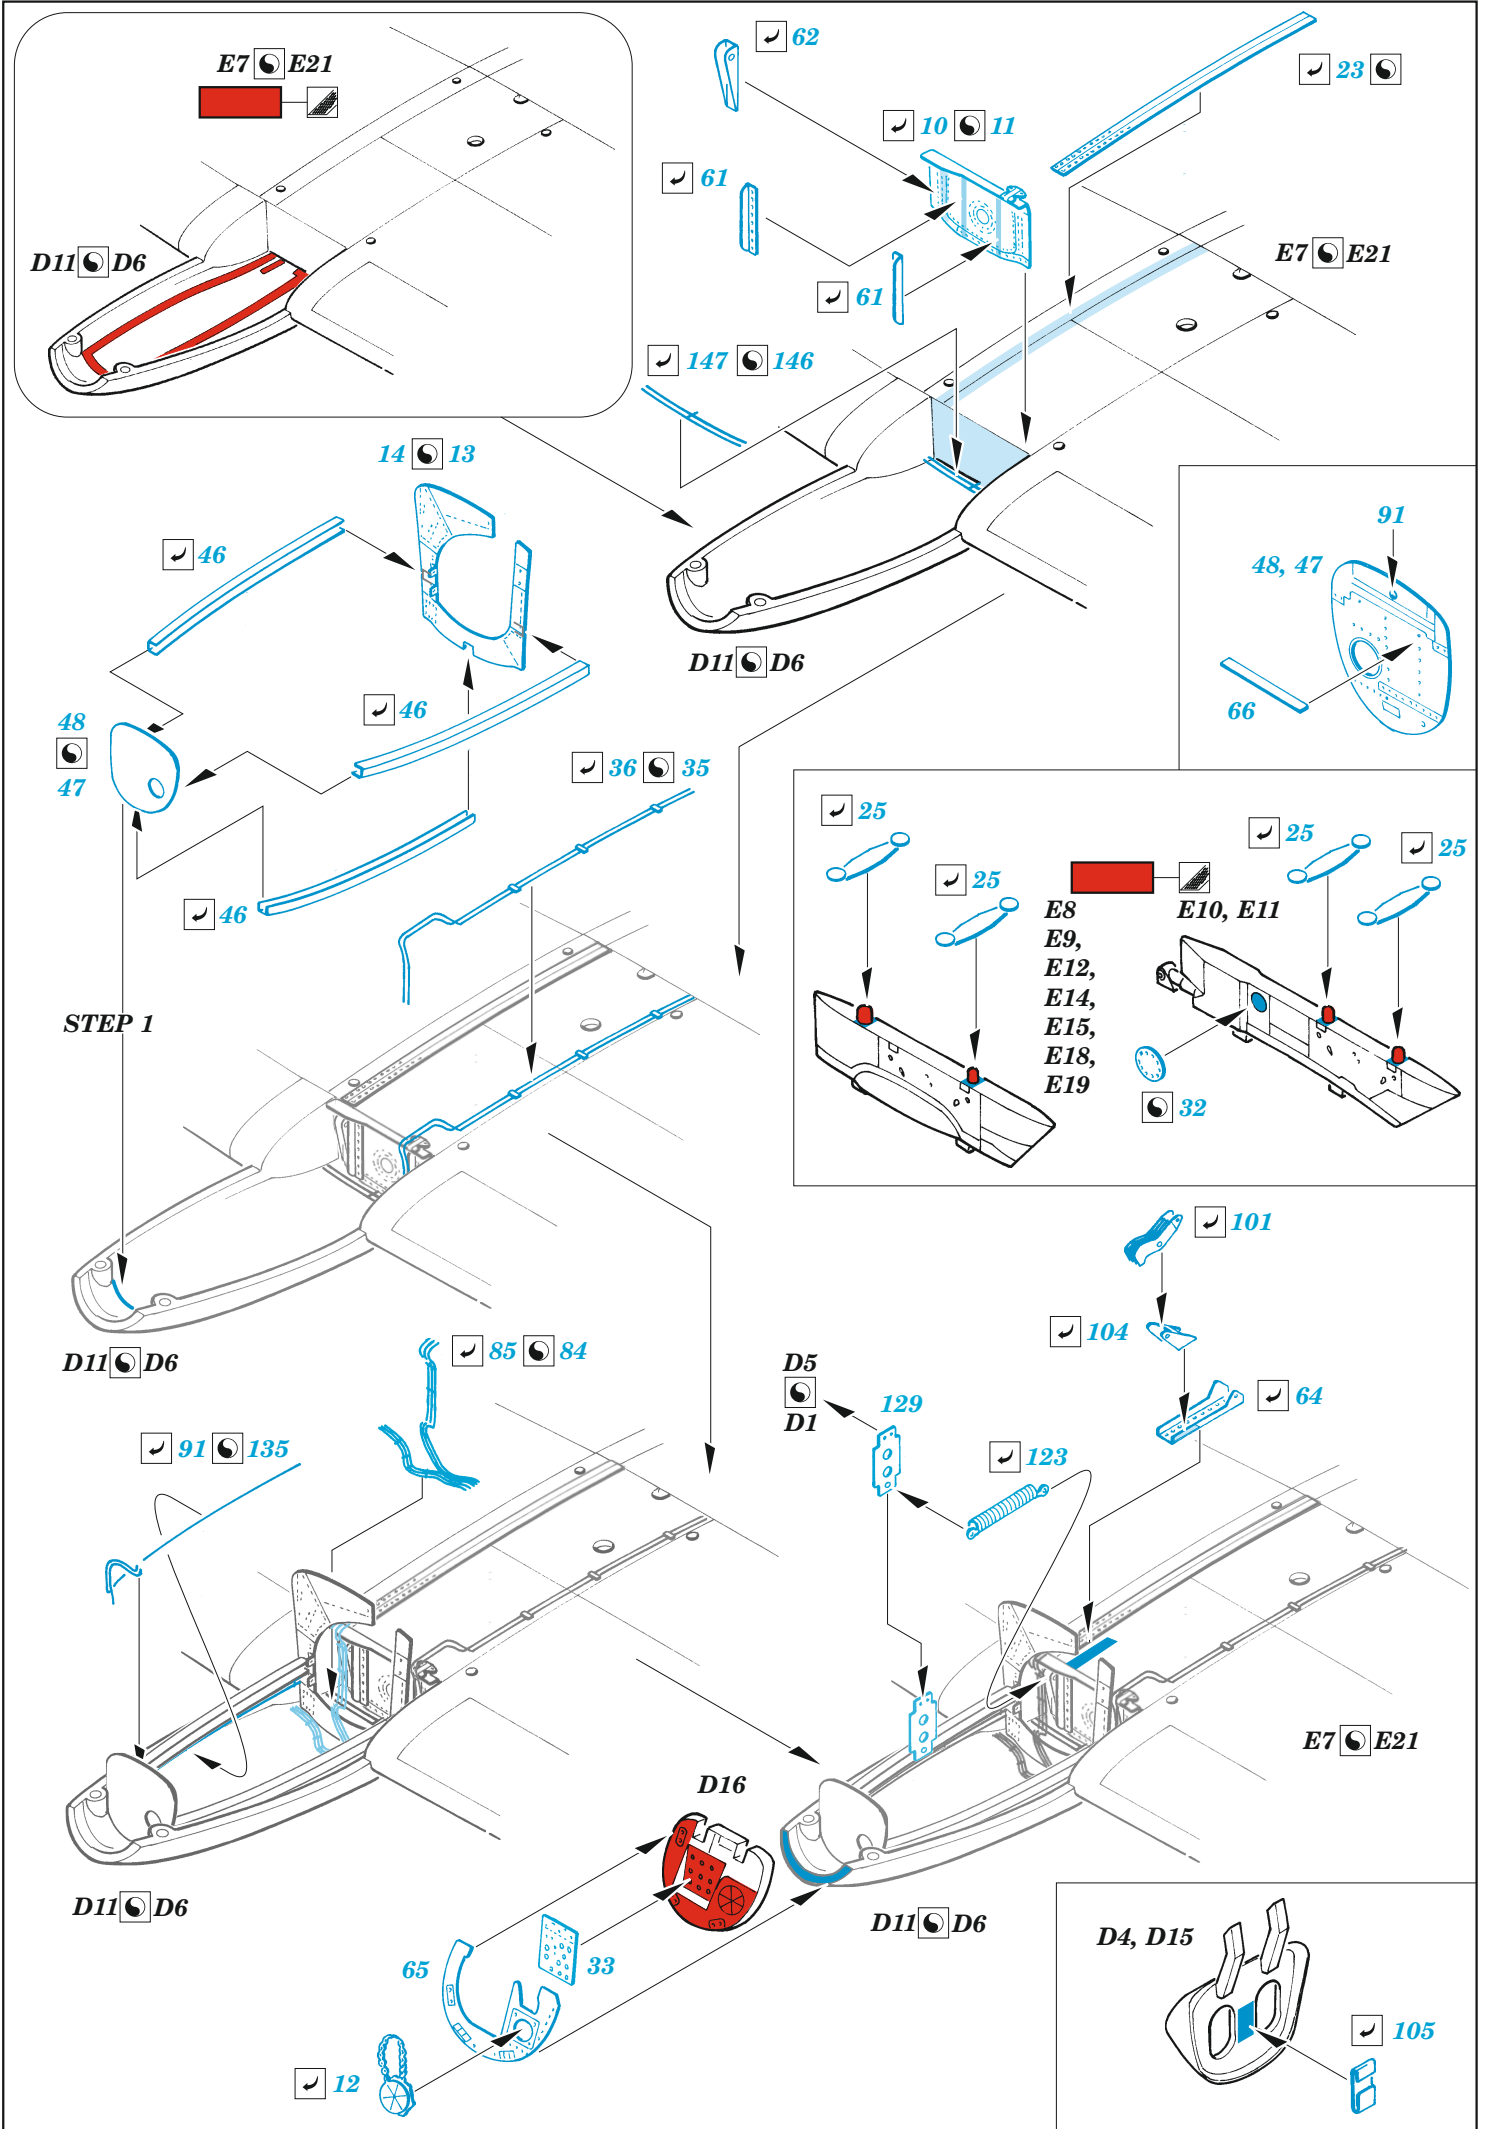

A-10C exterior

eduard

48 1097

1/48 detail set for HOBBY BOSS 1/48 kit • sada detailů pro stavebnici HOBBY BOSS 1/48

- APPLY EXPRESS MASK AND PAINT BEFORE GLUING
POUŽIT EXPRESS MASK NABARVIT PŘED SLEPENÍM
- SYMMETRICAL ASSEMBLY
SYMETRICKÁ MONTÁŽ
- REMOVE
ODSTRANIT
- GRIND
OBROUSIT
- DRILL HOLE
VRTAT OTVOR
- BEND
OHNOUT
- OPTION
VOLBA
- REPLACE
NAHRADIT
- COLORED ETCHED PARTS
LEPTANÉ BAREVNÉ DÍLY
- ETCHED PARTS
LEPTANÉ NEBAREVNÉ DÍLY
- ORIGINAL KIT PARTS
PŮVODNÍ DÍLY STAVEBNICE

ORIGINAL KIT PARTS PŮVODNÍ DÍLY STAVEBNICE PHOTO-ETCHED PARTS LEPTANÉ DÍLY PARTS TO BE REMOVED DÍLY K ODSTRANĚNÍ FILL TMELIT

Related products: 48 1098 A-10C armament 1/48