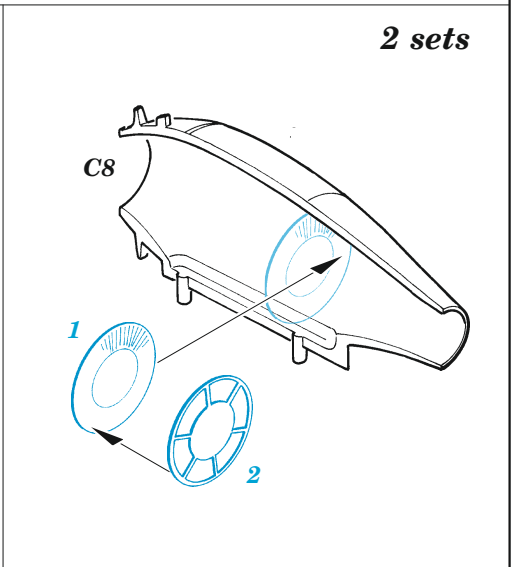

A-10C exterior

eduard

48 1097

1/48 detail set for HOBBY BOSS 1/48 kit • sada detailů pro stavebnici HOBBY BOSS 1/48

- APPLY EXPRESS MASK AND PAINT BEFORE GLUING
POUŽIT EXPRESS MASK NABARVIT PŘED SLEPENÍM
- SYMMETRICAL ASSEMBLY
SYMETRICKÁ MONTÁŽ
- REMOVE
ODSTRANIT
- GRIND
OBROUSIT
- DRILL HOLE
VRTAT OTVOR
- BEND
OHNOUT
- OPTION
VOLBA
- REPLACE
NAHRADIT
- COLORED ETCHED PARTS
LEPTANÉ BAREVNÉ DÍLY
- ETCHED PARTS
LEPTANÉ NEBAREVNÉ DÍLY
- ORIGINAL KIT PARTS
PŮVODNÍ DÍLY STAVEBNICE

ORIGINAL KIT PARTS PŮVODNÍ DÍLY STAVEBNICE PHOTO-ETCHED PARTS LEPTANÉ DÍLY PARTS TO BE REMOVED DÍLY K ODSTRANĚNÍ FILL TMELIT

Related products: 48 1098 A-10C armament 1/48