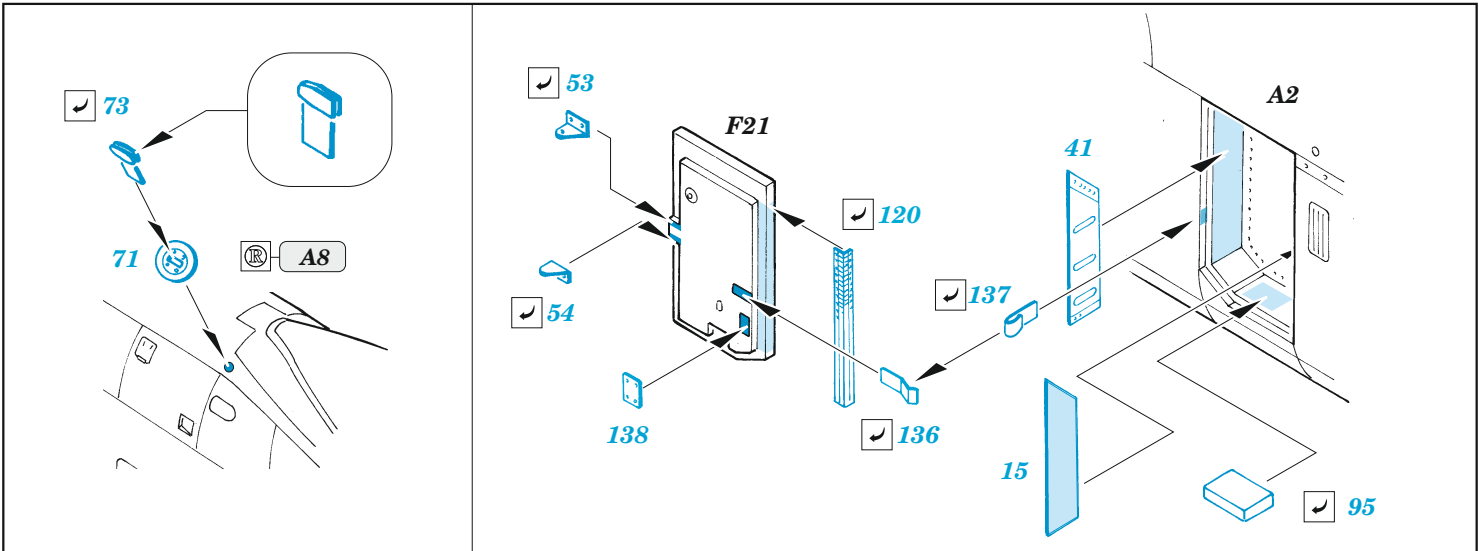

A-10C exterior

eduard

48 1097

1/48 detail set for HOBBY BOSS 1/48 kit • sada detailů pro stavebnici HOBBY BOSS 1/48

- APPLY EXPRESS MASK AND PAINT BEFORE GLUING
POUŽIT EXPRESS MASK NABARVIT PŘED SLEPENÍM
- SYMMETRICAL ASSEMBLY
SYMETRICKÁ MONTÁŽ
- REMOVE
ODSTRANIT
- GRIND
OBROUSIT
- DRILL HOLE
VRTAT OTVOR
- BEND
OHNOUT
- OPTION
VOLBA
- REPLACE
NAHRADIT
- COLORED ETCHED PARTS
LEPTANÉ BAREVNÉ DÍLY
- ETCHED PARTS
LEPTANÉ NEBAREVNÉ DÍLY
- ORIGINAL KIT PARTS
PŮVODNÍ DÍLY STAVEBNICE

ORIGINAL KIT PARTS PŮVODNÍ DÍLY STAVEBNICE PHOTO-ETCHED PARTS LEPTANÉ DÍLY PARTS TO BE REMOVED DÍLY K ODSTRANĚNÍ FILL TMELIT

Related products: 48 1098 A-10C armament 1/48