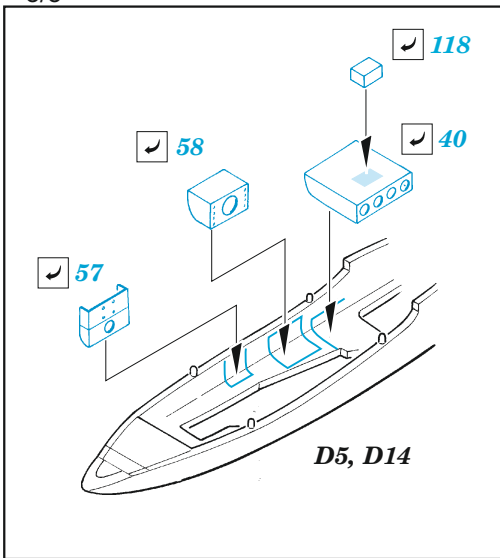

A-10C exterior

eduard

48 1097

1/48 detail set for HOBBY BOSS 1/48 kit • sada detailů pro stavebnici HOBBY BOSS 1/48

- APPLY EXPRESS MASK AND PAINT BEFORE GLUING
POUŽIT EXPRESS MASK NABARVIT PŘED SLEPENÍM
- SYMMETRICAL ASSEMBLY
SYMETRICKÁ MONTÁŽ
- REMOVE
ODSTRANIT
- GRIND
OBROUSIT
- DRILL HOLE
VRTAT OTVOR
- BEND
OHNOUT
- OPTION
VOLBA
- REPLACE
NAHRADIT
- COLORED ETCHED PARTS
LEPTANÉ BAREVNÉ DÍLY
- ETCHED PARTS
LEPTANÉ NEBAREVNÉ DÍLY
- ORIGINAL KIT PARTS
PŮVODNÍ DÍLY STAVEBNICE

ORIGINAL KIT PARTS PŮVODNÍ DÍLY STAVEBNICE PHOTO-ETCHED PARTS LEPTANÉ DÍLY PARTS TO BE REMOVED DÍLY K ODSTRANĚNÍ FILL TMELIT

Related products: 48 1098 A-10C armament 1/48