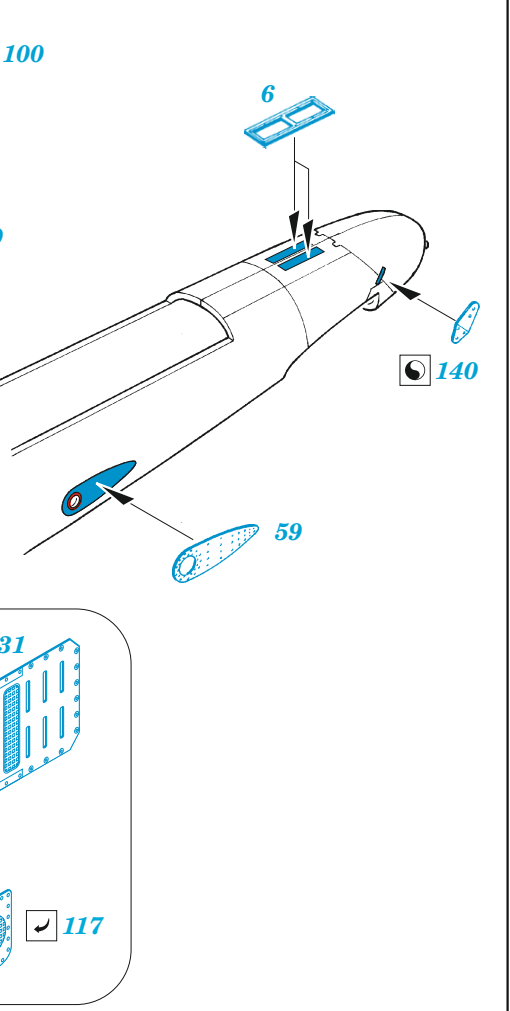

A-10C exterior

eduard

48 1097

1/48 detail set for HOBBY BOSS 1/48 kit • sada detailů pro stavebnici HOBBY BOSS 1/48

- APPLY EXPRESS MASK AND PAINT BEFORE GLUING
POUŽIT EXPRESS MASK NABARVIT PŘED SLEPENÍM
- SYMMETRICAL ASSEMBLY
SYMETRICKÁ MONTÁŽ
- REMOVE
ODSTRANIT
- GRIND
OBROUSIT
- DRILL HOLE
VRTAT OTVOR
- BEND
OHNOUT
- OPTION
VOLBA
- REPLACE
NAHRADIT
- COLORED ETCHED PARTS
LEPTANÉ BAREVNÉ DÍLY
- ETCHED PARTS
LEPTANÉ NEBAREVNÉ DÍLY
- ORIGINAL KIT PARTS
PŮVODNÍ DÍLY STAVEBNICE

ORIGINAL KIT PARTS PŮVODNÍ DÍLY STAVEBNICE PHOTO-ETCHED PARTS LEPTANÉ DÍLY PARTS TO BE REMOVED DÍLY K ODSTRANĚNÍ FILL TMELIT

Related products: 48 1098 A-10C armament 1/48