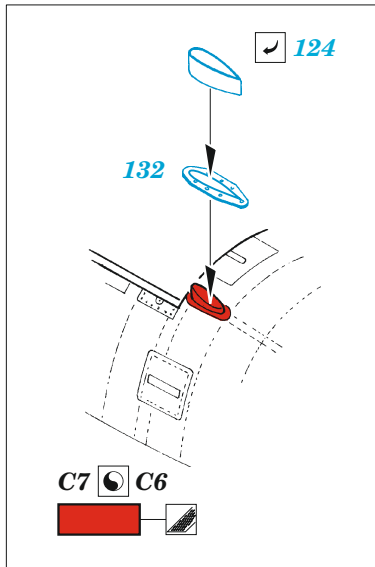

A-10C exterior

eduard

48 1097

1/48 detail set for HOBBY BOSS 1/48 kit • sada detailů pro stavebnici HOBBY BOSS 1/48

- APPLY EXPRESS MASK AND PAINT BEFORE GLUING
POUŽIT EXPRESS MASK NABARVIT PŘED SLEPENÍM
- SYMMETRICAL ASSEMBLY
SYMETRICKÁ MONTÁŽ
- REMOVE
ODSTRANIT
- GRIND
OBROUSIT
- DRILL HOLE
VRTAT OTVOR
- BEND
OHNOUT
- OPTION
VOLBA
- REPLACE
NAHRADIT
- COLORED ETCHED PARTS
LEPTANÉ BAREVNÉ DÍLY
- ETCHED PARTS
LEPTANÉ NEBAREVNÉ DÍLY
- ORIGINAL KIT PARTS
PŮVODNÍ DÍLY STAVEBNICE

ORIGINAL KIT PARTS PŮVODNÍ DÍLY STAVEBNICE PHOTO-ETCHED PARTS LEPTANÉ DÍLY PARTS TO BE REMOVED DÍLY K ODSTRANĚNÍ FILL TMELIT

Related products: 48 1098 A-10C armament 1/48