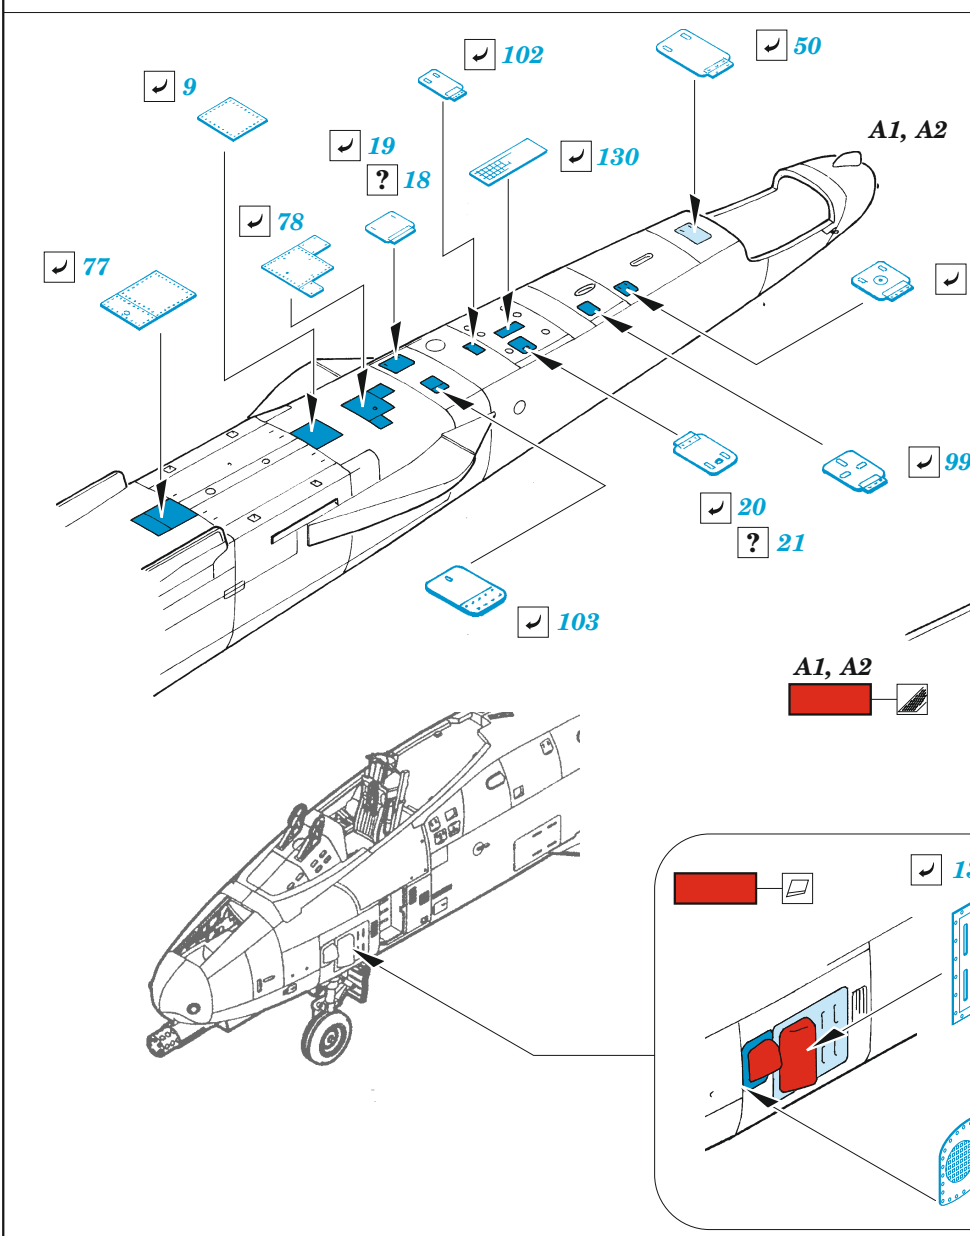

A-10C exterior

eduard

48 1097

1/48 detail set for HOBBY BOSS 1/48 kit • sada detailů pro stavebnici HOBBY BOSS 1/48

- APPLY EXPRESS MASK AND PAINT BEFORE GLUING
POUŽIT EXPRESS MASK NABARVIT PŘED SLEPENÍM
- SYMMETRICAL ASSEMBLY
SYMETRICKÁ MONTÁŽ
- REMOVE
ODSTRANIT
- GRIND
OBROUSIT
- DRILL HOLE
VRTAT OTVOR
- BEND
OHNOUT
- OPTION
VOLBA
- REPLACE
NAHRADIT
- COLORED ETCHED PARTS
LEPTANÉ BAREVNÉ DÍLY
- ETCHED PARTS
LEPTANÉ NEBAREVNÉ DÍLY
- ORIGINAL KIT PARTS
PŮVODNÍ DÍLY STAVEBNICE

ORIGINAL KIT PARTS PŮVODNÍ DÍLY STAVEBNICE PHOTO-ETCHED PARTS LEPTANÉ DÍLY PARTS TO BE REMOVED DÍLY K ODSTRANĚNÍ FILL TMELIT

Related products: 48 1098 A-10C armament 1/48