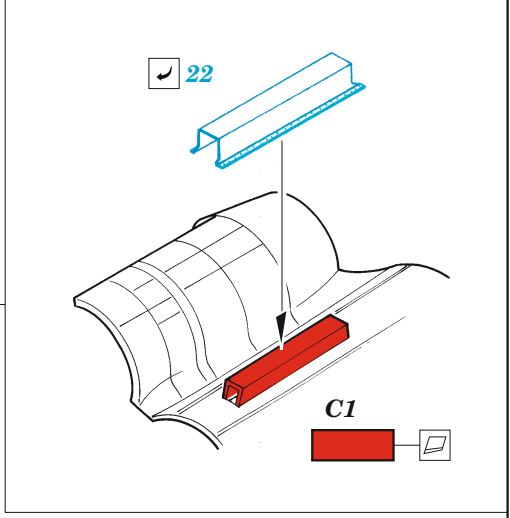

A-10C exterior

eduard

48 1097

1/48 detail set for HOBBY BOSS 1/48 kit • sada detailů pro stavebnici HOBBY BOSS 1/48

- APPLY EXPRESS MASK AND PAINT BEFORE GLUING
POUŽIT EXPRESS MASK NABARVIT PŘED SLEPENÍM
- SYMMETRICAL ASSEMBLY
SYMETRICKÁ MONTÁŽ
- REMOVE
ODSTRANIT
- GRIND
OBROUSIT
- DRILL HOLE
VRTAT OTVOR
- BEND
OHNOUT
- OPTION
VOLBA
- REPLACE
NAHRADIT
- COLORED ETCHED PARTS
LEPTANÉ BAREVNÉ DÍLY
- ETCHED PARTS
LEPTANÉ NEBAREVNÉ DÍLY
- ORIGINAL KIT PARTS
PŮVODNÍ DÍLY STAVEBNICE

ORIGINAL KIT PARTS PŮVODNÍ DÍLY STAVEBNICE PHOTO-ETCHED PARTS LEPTANÉ DÍLY PARTS TO BE REMOVED DÍLY K ODSTRANĚNÍ FILL TMELIT

Related products: 48 1098 A-10C armament 1/48