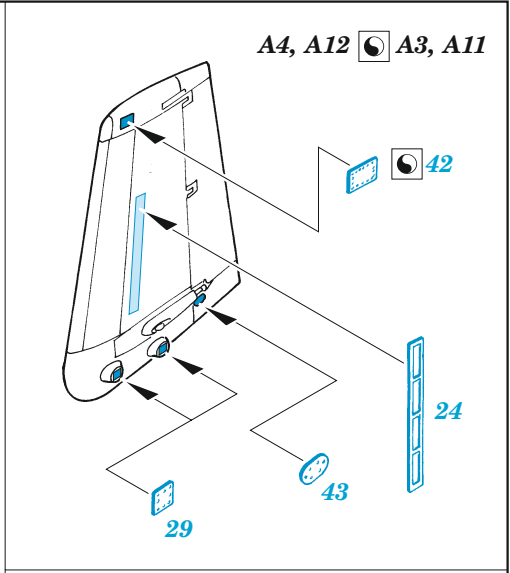

A-10C exterior

eduard

48 1097

1/48 detail set for HOBBY BOSS 1/48 kit • sada detailů pro stavebnici HOBBY BOSS 1/48

- APPLY EXPRESS MASK AND PAINT BEFORE GLUING
POUŽIT EXPRESS MASK NABARVIT PŘED SLEPENÍM
- SYMMETRICAL ASSEMBLY
SYMETRICKÁ MONTÁŽ
- REMOVE
ODSTRANIT
- GRIND
OBROUSIT
- DRILL HOLE
VRTAT OTVOR
- BEND
OHNOUT
- OPTION
VOLBA
- REPLACE
NAHRADIT
- COLORED ETCHED PARTS
LEPTANÉ BAREVNÉ DÍLY
- ETCHED PARTS
LEPTANÉ NEBAREVNÉ DÍLY
- ORIGINAL KIT PARTS
PŮVODNÍ DÍLY STAVEBNICE

ORIGINAL KIT PARTS PŮVODNÍ DÍLY STAVEBNICE PHOTO-ETCHED PARTS LEPTANÉ DÍLY PARTS TO BE REMOVED DÍLY K ODSTRANĚNÍ FILL TMELIT

Related products: 48 1098 A-10C armament 1/48