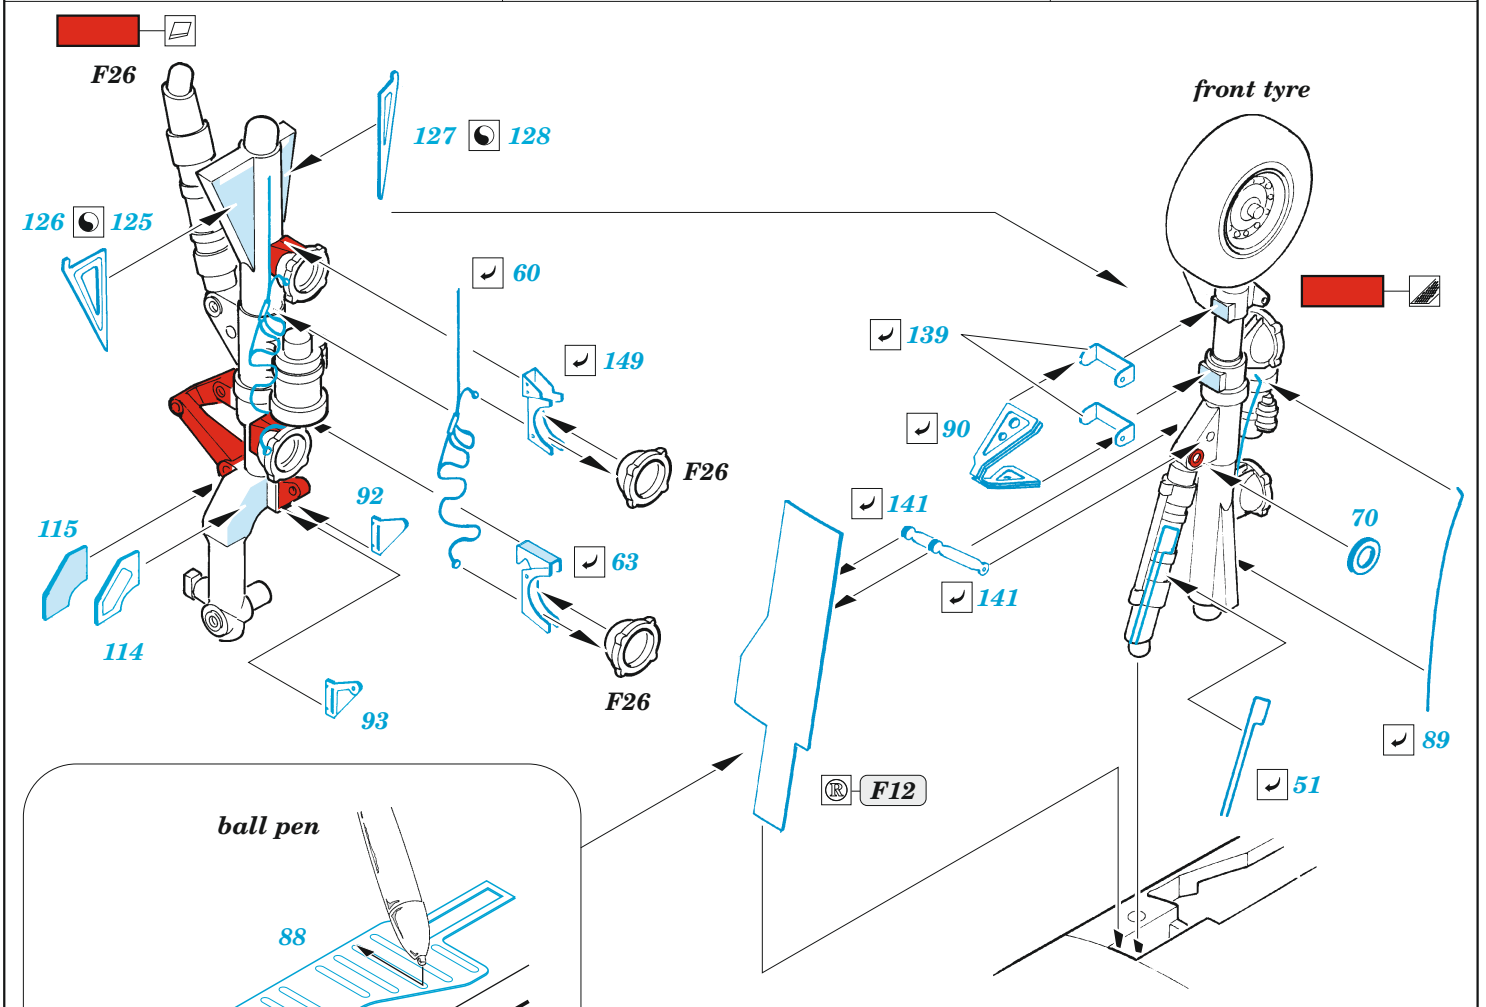

A-10C exterior

eduard

48 1097

1/48 detail set for HOBBY BOSS 1/48 kit • sada detailů pro stavebnici HOBBY BOSS 1/48

- APPLY EXPRESS MASK AND PAINT BEFORE GLUING
POUŽIT EXPRESS MASK NABARVIT PŘED SLEPENÍM
- SYMMETRICAL ASSEMBLY
SYMETRICKÁ MONTÁŽ
- REMOVE
ODSTRANIT
- GRIND
OBROUSIT
- DRILL HOLE
VRTAT OTVOR
- BEND
OHNOUT
- OPTION
VOLBA
- REPLACE
NAHRADIT
- COLORED ETCHED PARTS
LEPTANÉ BAREVNÉ DÍLY
- ETCHED PARTS
LEPTANÉ NEBAREVNÉ DÍLY
- ORIGINAL KIT PARTS
PŮVODNÍ DÍLY STAVEBNICE

ORIGINAL KIT PARTS PŮVODNÍ DÍLY STAVEBNICE PHOTO-ETCHED PARTS LEPTANÉ DÍLY PARTS TO BE REMOVED DÍLY K ODSTRANĚNÍ FILL TMELIT

Related products: 48 1098 A-10C armament 1/48