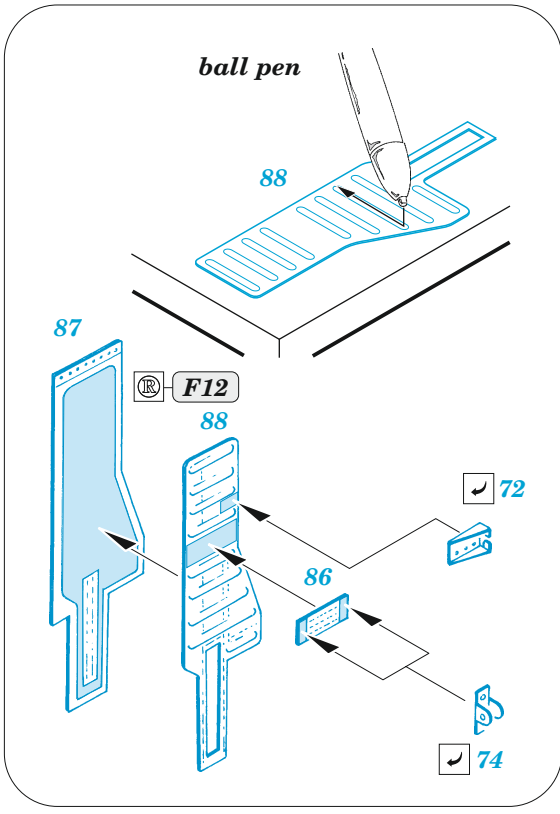

A-10C exterior

eduard

48 1097

1/48 detail set for HOBBY BOSS 1/48 kit • sada detailů pro stavebnici HOBBY BOSS 1/48

- APPLY EXPRESS MASK AND PAINT BEFORE GLUING
POUŽIT EXPRESS MASK NABARVIT PŘED SLEPENÍM
- SYMMETRICAL ASSEMBLY
SYMETRICKÁ MONTÁŽ
- REMOVE
ODSTRANIT
- GRIND
OBROUSIT
- DRILL HOLE
VRTAT OTVOR
- BEND
OHNOUT
- OPTION
VOLBA
- REPLACE
NAHRADIT
- COLORED ETCHED PARTS
LEPTANÉ BAREVNÉ DÍLY
- ETCHED PARTS
LEPTANÉ NEBAREVNÉ DÍLY
- ORIGINAL KIT PARTS
PŮVODNÍ DÍLY STAVEBNICE

ORIGINAL KIT PARTS PŮVODNÍ DÍLY STAVEBNICE PHOTO-ETCHED PARTS LEPTANÉ DÍLY PARTS TO BE REMOVED DÍLY K ODSTRANĚNÍ FILL TMELIT

Related products: 48 1098 A-10C armament 1/48