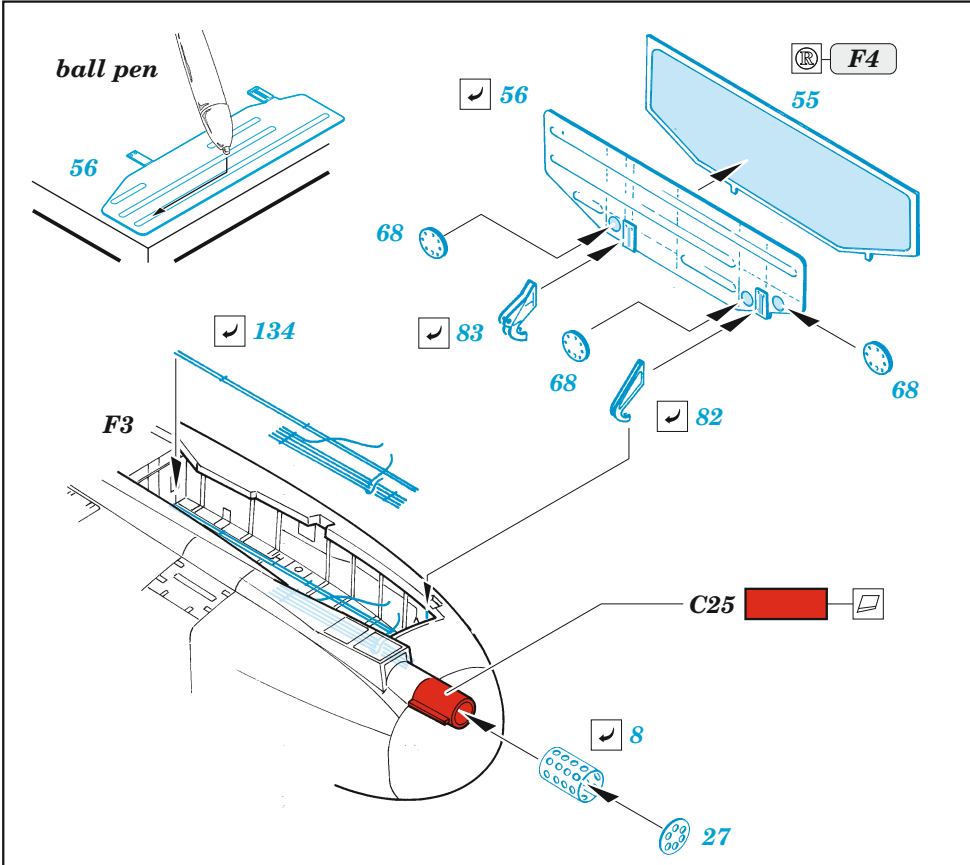

A-10C exterior

eduard

48 1097

1/48 detail set for HOBBY BOSS 1/48 kit • sada detailů pro stavebnici HOBBY BOSS 1/48

- APPLY EXPRESS MASK AND PAINT BEFORE GLUING
POUŽIT EXPRESS MASK NABARVIT PŘED SLEPENÍM
- SYMMETRICAL ASSEMBLY
SYMETRICKÁ MONTÁŽ
- REMOVE
ODSTRANIT
- GRIND
OBROUSIT
- DRILL HOLE
VRTAT OTVOR
- BEND
OHNOUT
- OPTION
VOLBA
- REPLACE
NAHRADIT
- COLORED ETCHED PARTS
LEPTANÉ BAREVNÉ DÍLY
- ETCHED PARTS
LEPTANÉ NEBAREVNÉ DÍLY
- ORIGINAL KIT PARTS
PŮVODNÍ DÍLY STAVEBNICE

ORIGINAL KIT PARTS PŮVODNÍ DÍLY STAVEBNICE PHOTO-ETCHED PARTS LEPTANÉ DÍLY PARTS TO BE REMOVED DÍLY K ODSTRANĚNÍ FILL TMELIT

Related products: 48 1098 A-10C armament 1/48