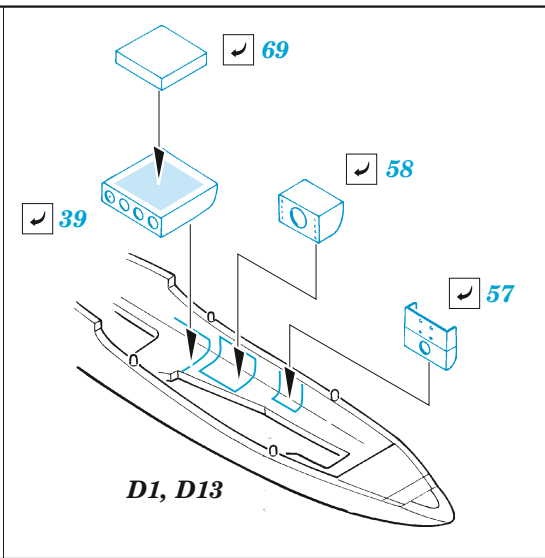

A-10C exterior

eduard

48 1097

1/48 detail set for HOBBY BOSS 1/48 kit • sada detailů pro stavebnici HOBBY BOSS 1/48

- APPLY EXPRESS MASK AND PAINT BEFORE GLUING
POUŽIT EXPRESS MASK NABARVIT PŘED SLEPENÍM
- SYMMETRICAL ASSEMBLY
SYMETRICKÁ MONTÁŽ
- REMOVE
ODSTRANIT
- GRIND
OBROUSIT
- DRILL HOLE
VRTAT OTVOR
- BEND
OHNOUT
- OPTION
VOLBA
- REPLACE
NAHRADIT
- COLORED ETCHED PARTS
LEPTANÉ BAREVNÉ DÍLY
- ETCHED PARTS
LEPTANÉ NEBAREVNÉ DÍLY
- ORIGINAL KIT PARTS
PŮVODNÍ DÍLY STAVEBNICE

ORIGINAL KIT PARTS PŮVODNÍ DÍLY STAVEBNICE PHOTO-ETCHED PARTS LEPTANÉ DÍLY PARTS TO BE REMOVED DÍLY K ODSTRANĚNÍ FILL TMELIT

Related products: 48 1098 A-10C armament 1/48