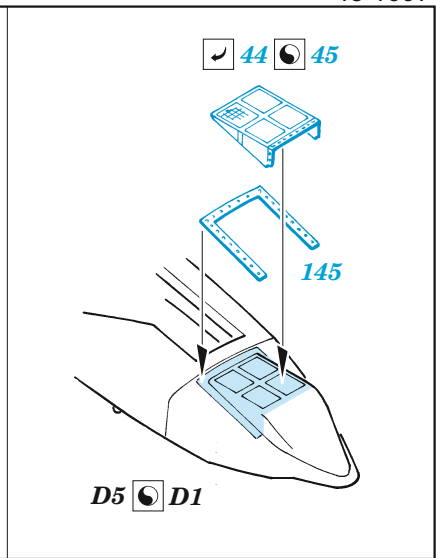

A-10C exterior

eduard

48 1097

1/48 detail set for HOBBY BOSS 1/48 kit • sada detailů pro stavebnici HOBBY BOSS 1/48

- APPLY EXPRESS MASK AND PAINT BEFORE GLUING
POUŽIT EXPRESS MASK NABARVIT PŘED SLEPENÍM
- SYMMETRICAL ASSEMBLY
SYMETRICKÁ MONTÁŽ
- REMOVE
ODSTRANIT
- GRIND
OBROUSIT
- DRILL HOLE
VRTAT OTVOR
- BEND
OHNOUT
- OPTION
VOLBA
- REPLACE
NAHRADIT
- COLORED ETCHED PARTS
LEPTANÉ BAREVNÉ DÍLY
- ETCHED PARTS
LEPTANÉ NEBAREVNÉ DÍLY
- ORIGINAL KIT PARTS
PŮVODNÍ DÍLY STAVEBNICE

ORIGINAL KIT PARTS PŮVODNÍ DÍLY STAVEBNICE PHOTO-ETCHED PARTS LEPTANÉ DÍLY PARTS TO BE REMOVED DÍLY K ODSTRANĚNÍ FILL TMELIT

Related products: 48 1098 A-10C armament 1/48