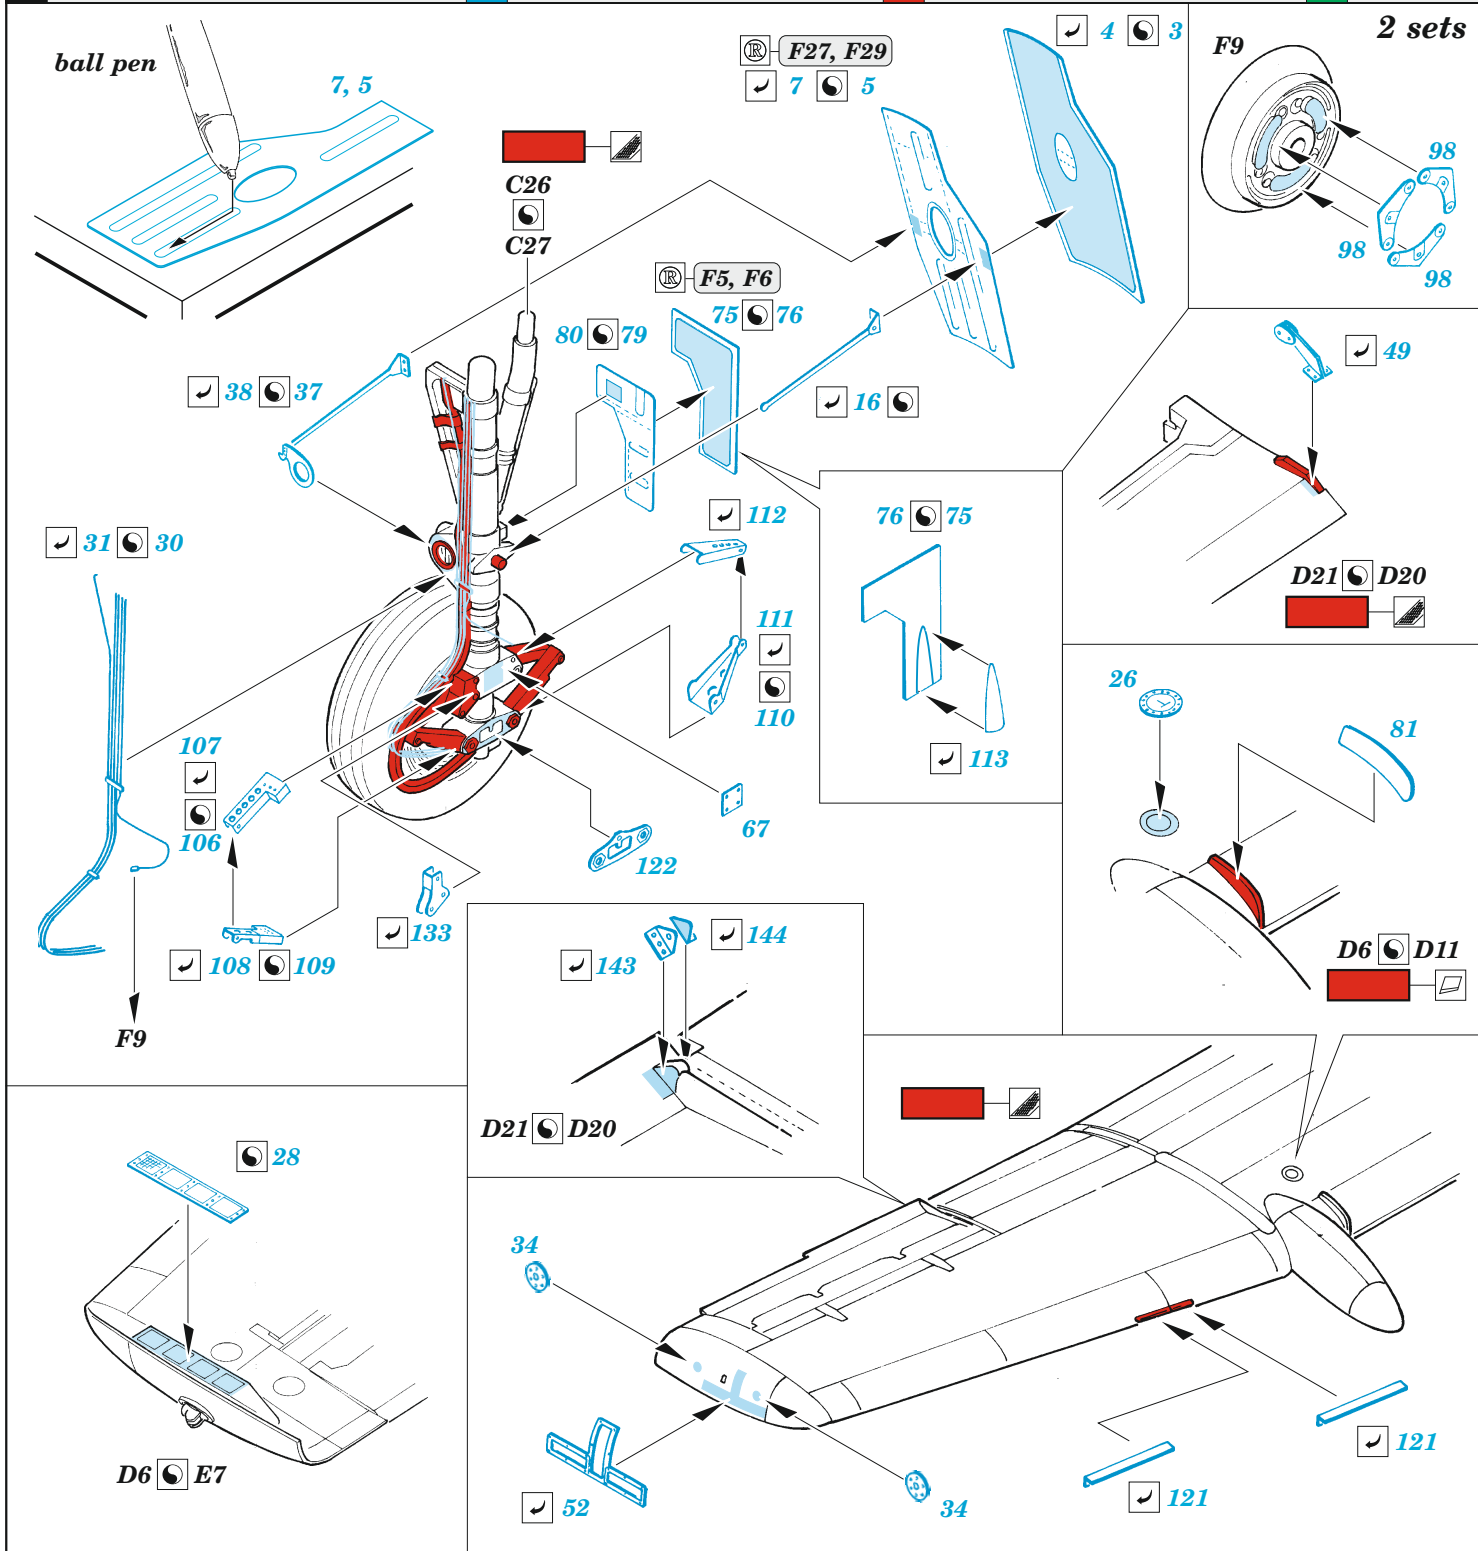

A-10C exterior

eduard

48 1097

1/48 detail set for HOBBY BOSS 1/48 kit • sada detailů pro stavebnici HOBBY BOSS 1/48

- APPLY EXPRESS MASK AND PAINT BEFORE GLUING
POUŽIT EXPRESS MASK NABARVIT PŘED SLEPENÍM
- SYMMETRICAL ASSEMBLY
SYMETRICKÁ MONTÁŽ
- REMOVE
ODSTRANIT
- GRIND
OBROUSIT
- DRILL HOLE
VRTAT OTVOR
- BEND
OHNOUT
- OPTION
VOLBA
- REPLACE
NAHRADIT
- COLORED ETCHED PARTS
LEPTANÉ BAREVNÉ DÍLY
- ETCHED PARTS
LEPTANÉ NEBAREVNÉ DÍLY
- ORIGINAL KIT PARTS
PŮVODNÍ DÍLY STAVEBNICE

ORIGINAL KIT PARTS PŮVODNÍ DÍLY STAVEBNICE PHOTO-ETCHED PARTS LEPTANÉ DÍLY PARTS TO BE REMOVED DÍLY K ODSTRANĚNÍ FILL TMELIT

Related products: 48 1098 A-10C armament 1/48