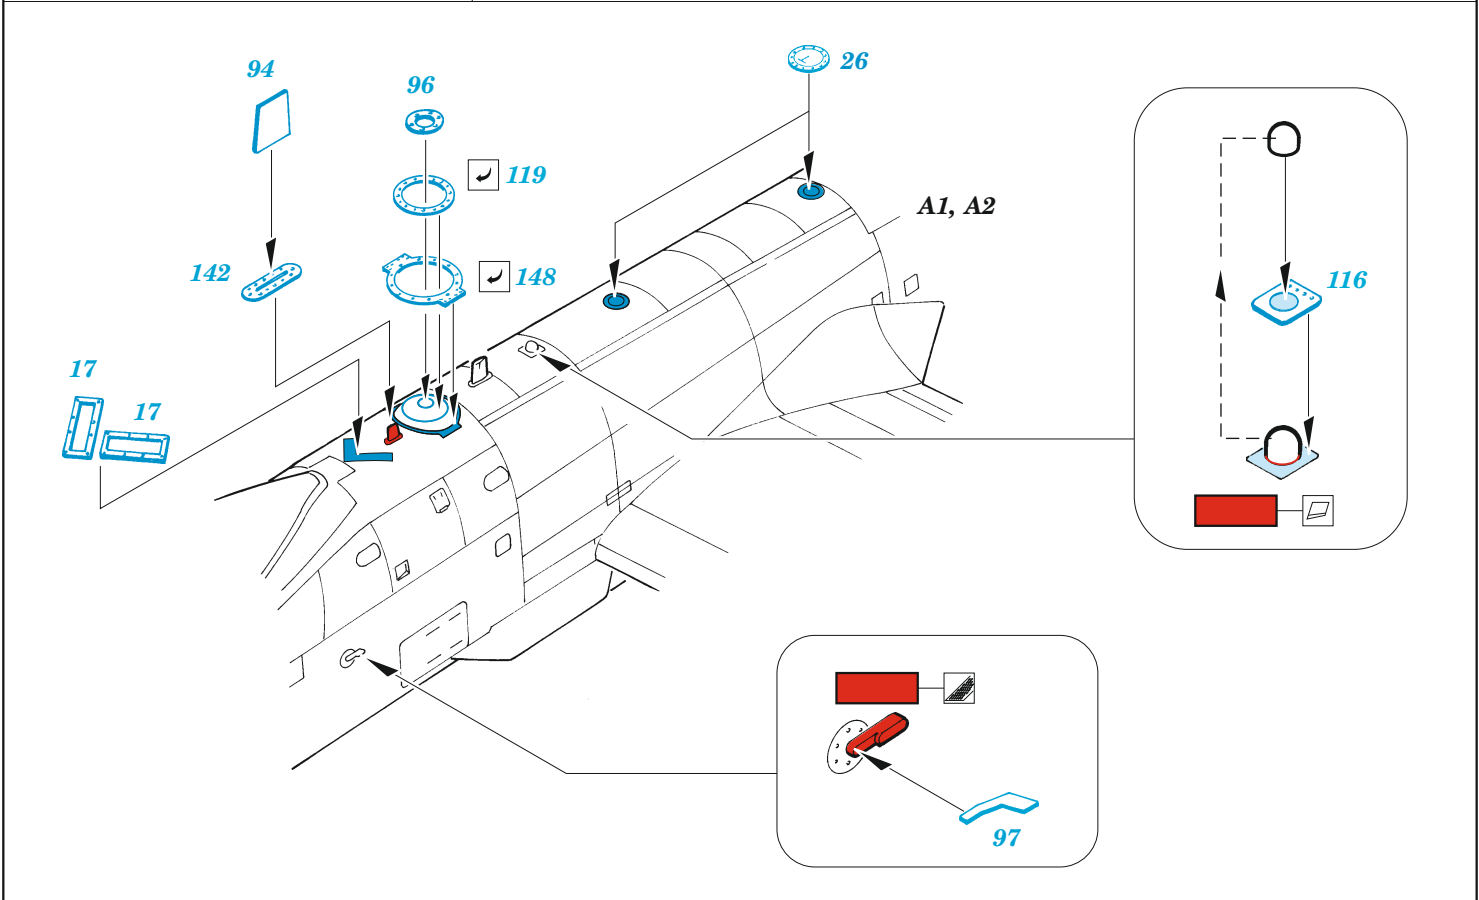

A-10C exterior

eduard

48 1097

1/48 detail set for HOBBY BOSS 1/48 kit • sada detailů pro stavebnici HOBBY BOSS 1/48

- APPLY EXPRESS MASK AND PAINT BEFORE GLUING
POUŽIT EXPRESS MASK NABARVIT PŘED SLEPENÍM
- SYMMETRICAL ASSEMBLY
SYMETRICKÁ MONTÁŽ
- REMOVE
ODSTRANIT
- GRIND
OBROUSIT
- DRILL HOLE
VRTAT OTVOR
- BEND
OHNOUT
- OPTION
VOLBA
- REPLACE
NAHRADIT
- COLORED ETCHED PARTS
LEPTANÉ BAREVNÉ DÍLY
- ETCHED PARTS
LEPTANÉ NEBAREVNÉ DÍLY
- ORIGINAL KIT PARTS
PŮVODNÍ DÍLY STAVEBNICE

ORIGINAL KIT PARTS PŮVODNÍ DÍLY STAVEBNICE PHOTO-ETCHED PARTS LEPTANÉ DÍLY PARTS TO BE REMOVED DÍLY K ODSTRANĚNÍ FILL TMELIT

Related products: 48 1098 A-10C armament 1/48