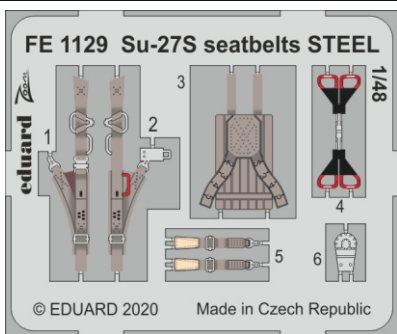

Su-27S seatbelts STEEL

eduard

FE 1129

detail set for 1/48 KITTY HAWK kit • sada detailů pro stavebnici 1/48 KITTY HAWK

- APPLY EXPRESS MASK AND PAINT BEFORE GLUING
POUŽIT EXPRESS MASK NABARVIT PŘED SLEPENÍM
 - SYMMETRICAL ASSEMBLY
SYMETRICKÁ MONTÁŽ
 - REMOVE
ODSTRANIT
 - GRIND
OBROUSIT
 - DRILL HOLE
VRTAT OTVOR
 - BEND
OHNOUT
 - OPTION
VOLBA
 - REPLACE
NAHRADIT
- 1 COLORED ETCHED PARTS
LEPTANÉ BAREVNÉ DÍLY
- 1 ETCHED PARTS
LEPTANÉ NEBAREVNÉ DÍLY
- 1 ORIGINAL KIT PARTS
PŮVODNÍ DÍLY STAVEBNICE

ORIGINAL KIT PARTS PŮVODNÍ DÍLY STAVEBNICE	PHOTO-ETCHED PARTS LEPTANÉ DÍLY	PARTS TO BE REMOVED DÍLY K ODSTRANĚNÍ	FILL TMELIT
---	------------------------------------	--	----------------