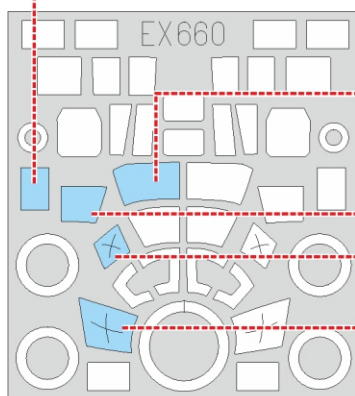

Si 204D

EX 660

for kit **SPECIAL HOBBY**

scale **1/48**

LIQUID MASK

K1

LIQUID MASK

K4

K1

K4