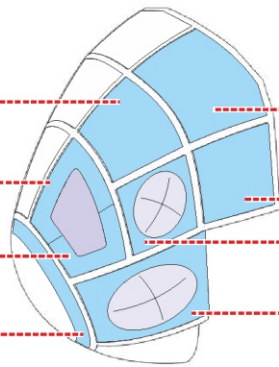

Si 204D

EX 660

for kit **SPECIAL HOBBY**

scale **1/48**

LIQUID MASK

K1

LIQUID MASK

K4

K1

K4