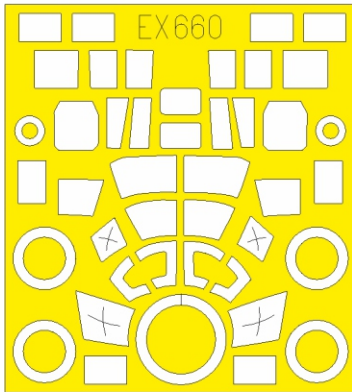

Si 204D

EX 660

for kit **SPECIAL HOBBY**

scale **1/48**

LIQUID MASK

K1

LIQUID MASK

K4

K1

K4