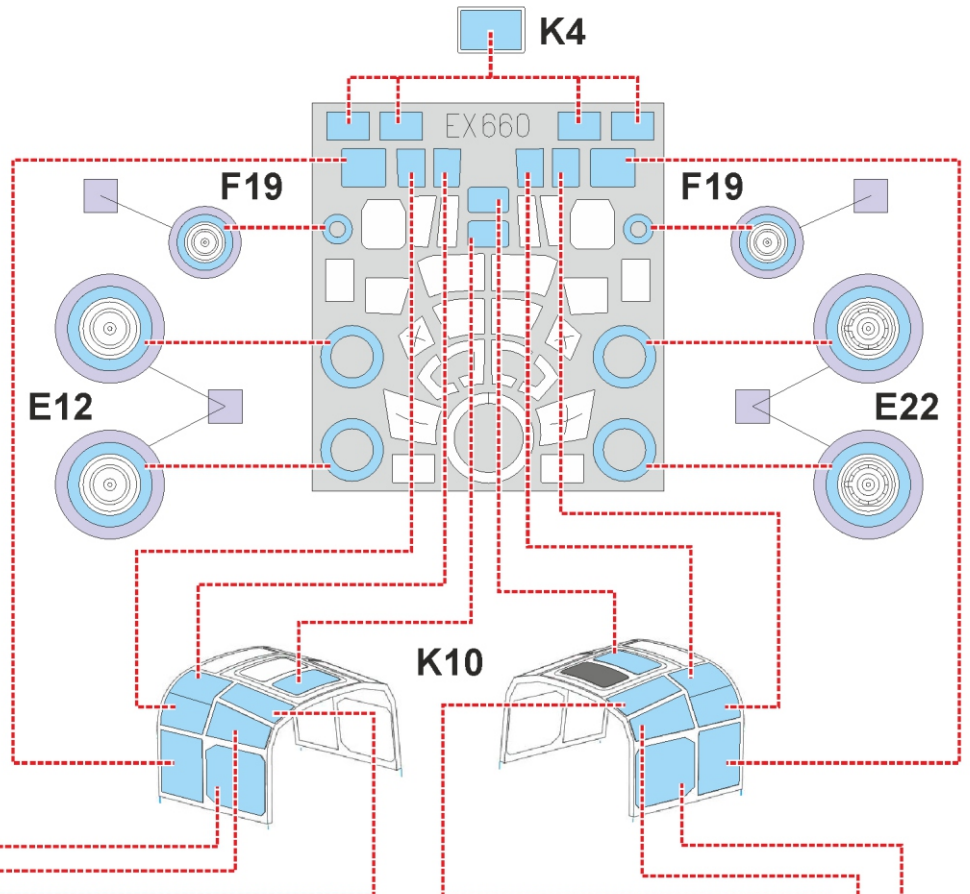

Si 204D

EX 660

for kit **SPECIAL HOBBY**

scale **1/48**

LIQUID MASK

K1

LIQUID MASK

K4

K1

K4