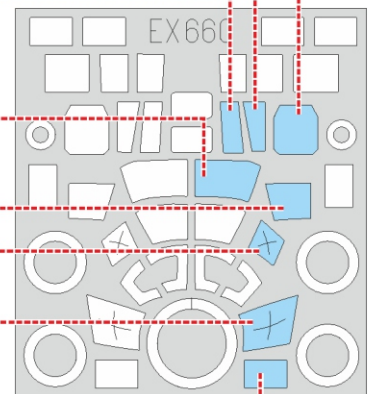

Si 204D

EX 660

for kit **SPECIAL HOBBY**

scale **1/48**

LIQUID MASK

K1

LIQUID MASK

K4

K1

K4