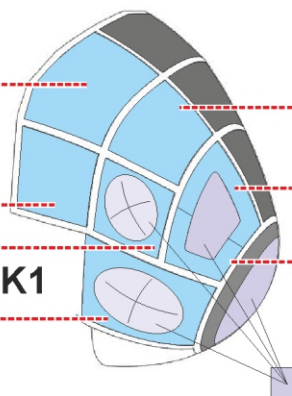

Si 204D

EX 660

for kit **SPECIAL HOBBY**

scale **1/48**

LIQUID MASK

K1

LIQUID MASK

K4

K1

K4