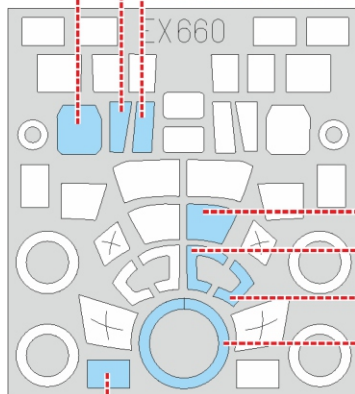

Si 204D

EX 660

for kit **SPECIAL HOBBY**

scale **1/48**

LIQUID MASK

K1

LIQUID MASK

K4

K1

K4